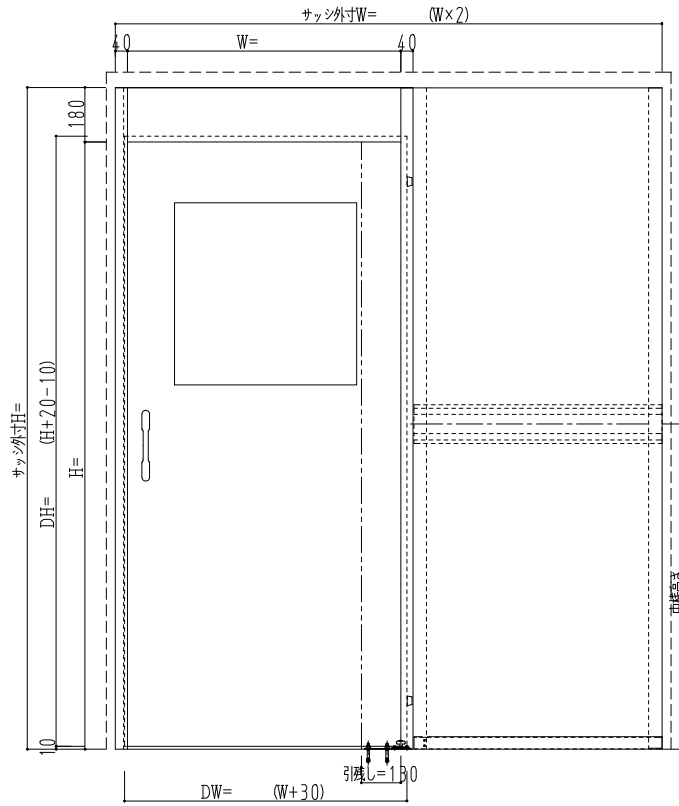

スチール枠

作図縮尺	
正面図	1 / 1
水平断面図	3. 4 / 1
垂直断面図	3. 4 / 1

SUNWIZZ

品名: スチールサイドドア

型名: SS40 (V1.0) - 片引-3方 (溶接固定)

SS40-10KRD300-1804