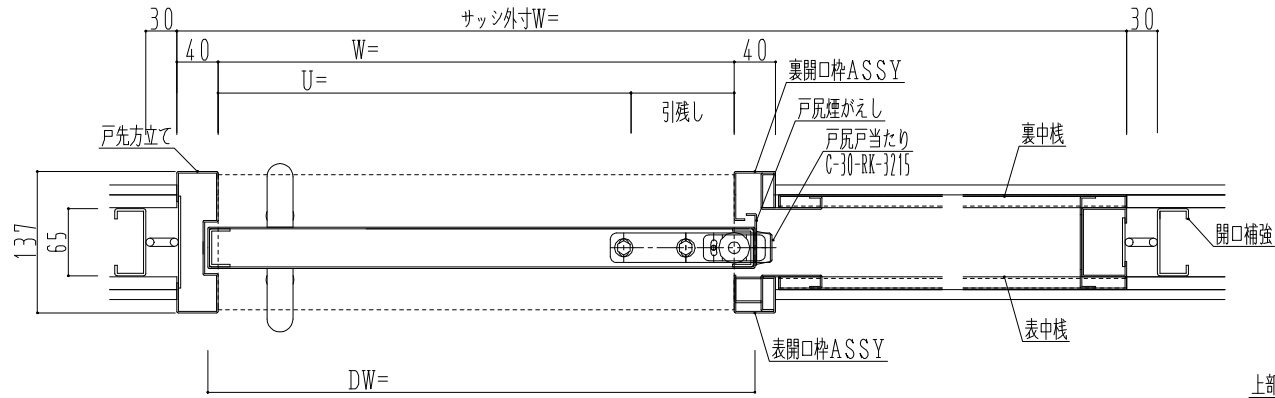

スチール枠

作図縮尺	
正面図	1 / 1
水平断面図	3. 4 / 1
垂直断面図	3. 4 / 1

SUNWIZZ

品名: スチールサイドドア

型名: SS40 (V1.0) - 片引-3方 (溶接固定)

SS40-10KRD300-1804