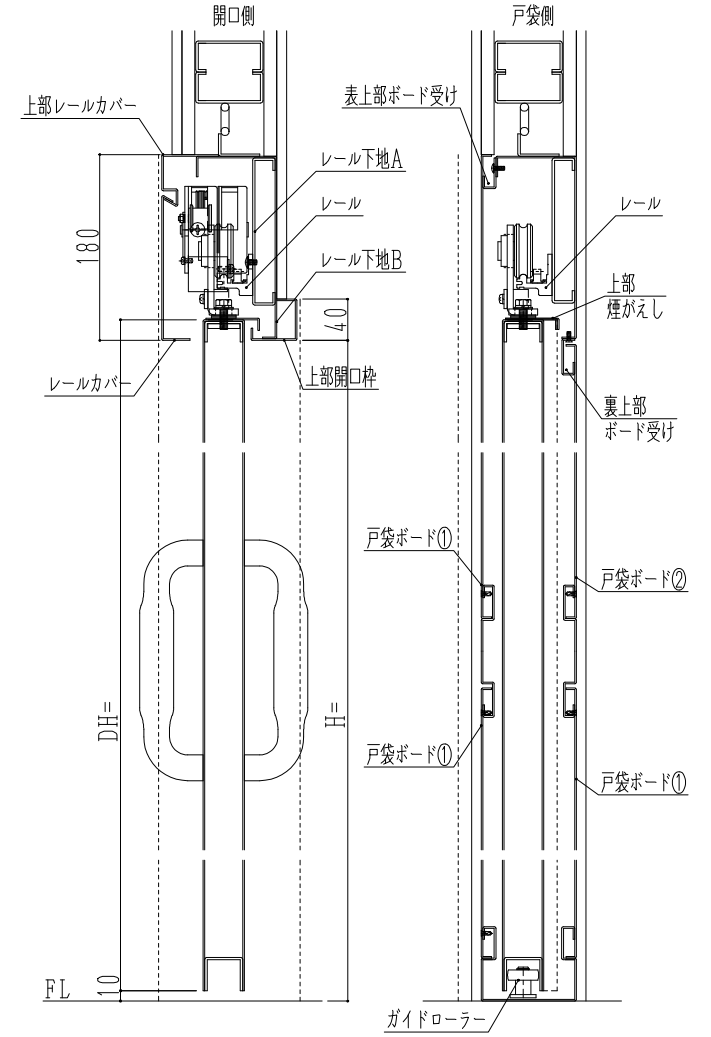

スチール枠

作図縮尺	
正面図	1 / 1
水平断面図	3. 4 / 1
垂直断面図	3. 4 / 1

SUNWIZZ

品名: スチールサイドドア

型名: SS40 (V1.0) - 片引-3方 (溶接固定)

SS40-10KRD300-1804