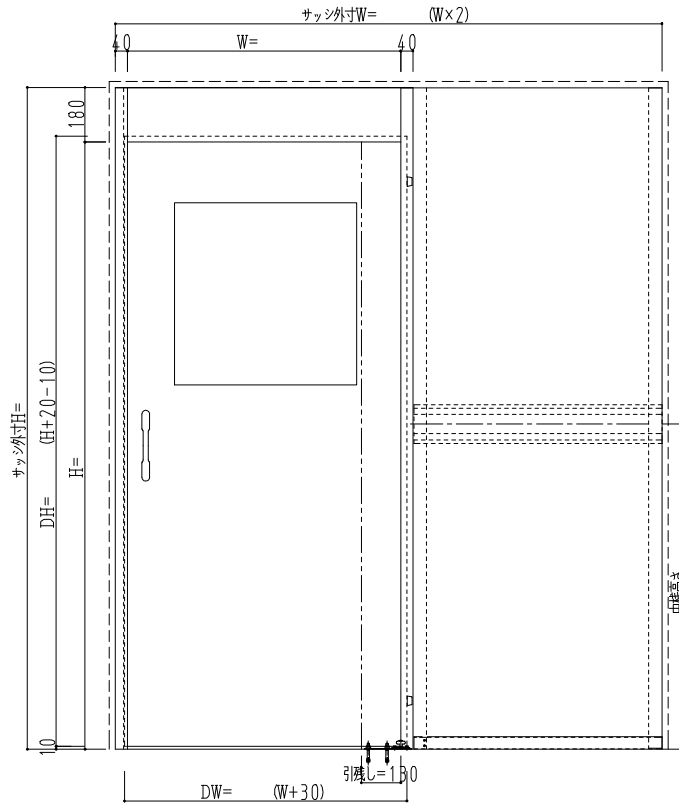

スチール枠

作図縮尺	
正面図	1 / 1
水平断面図	3. 4 / 1
垂直断面図	3. 4 / 1

SUNWIZZ

品名: スチールサイドドア

型名: SS40 (V1.0) - 片引-3方 (ネジ固定)

SS40-10KRD301-1804