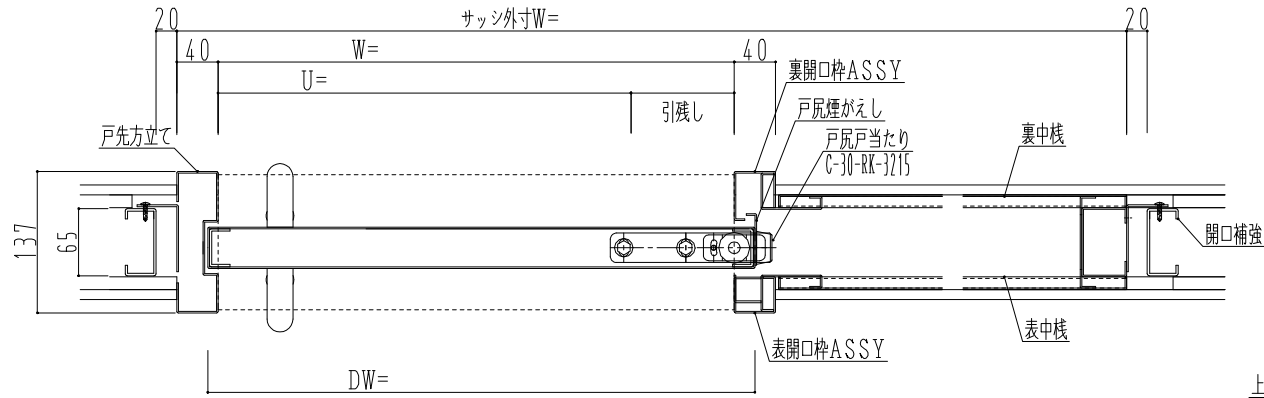

スチール枠

作図縮尺	
正面図	1 / 1
水平断面図	3. 4 / 1
垂直断面図	3. 4 / 1

SUNWIZZ

品名: スチールサイドドア

型名: SS40 (V1.0) - 片引-3方 (ネジ固定)

SS40-10KRD301-1804