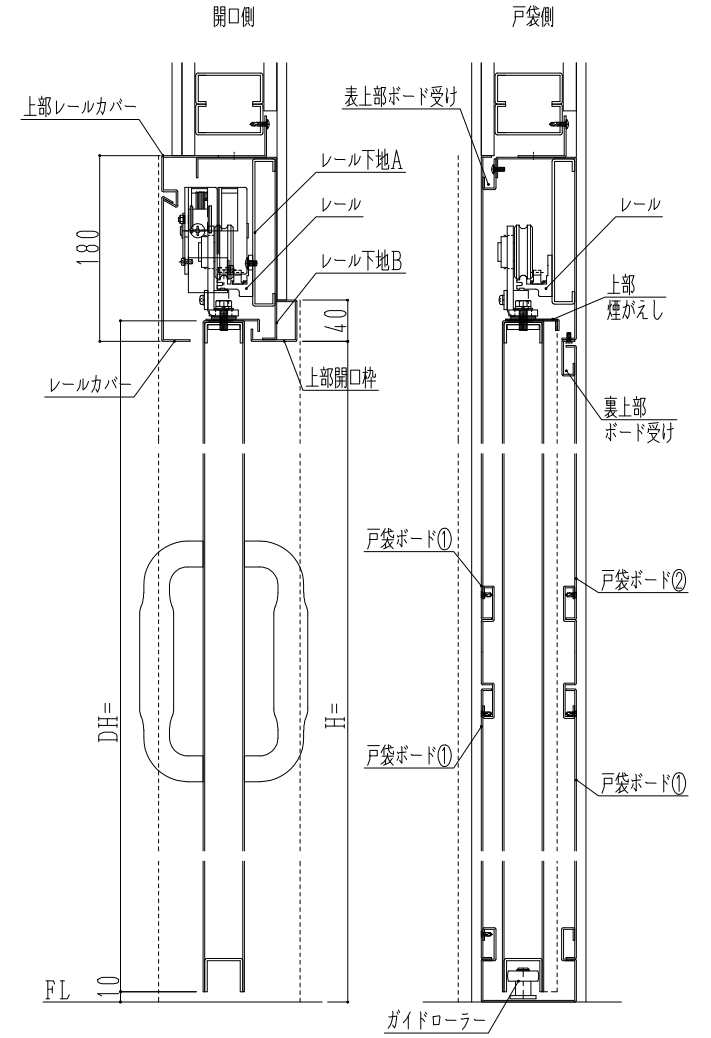

スチール枠

作図縮尺	
正面図	1 / 1
水平断面図	3. 4 / 1
垂直断面図	3. 4 / 1

SUNWIZZ

品名: スチールサイドドア

型名: SS40 (V1.0) - 片引-3方 (ネジ固定)

SS40-10KRD301-1804