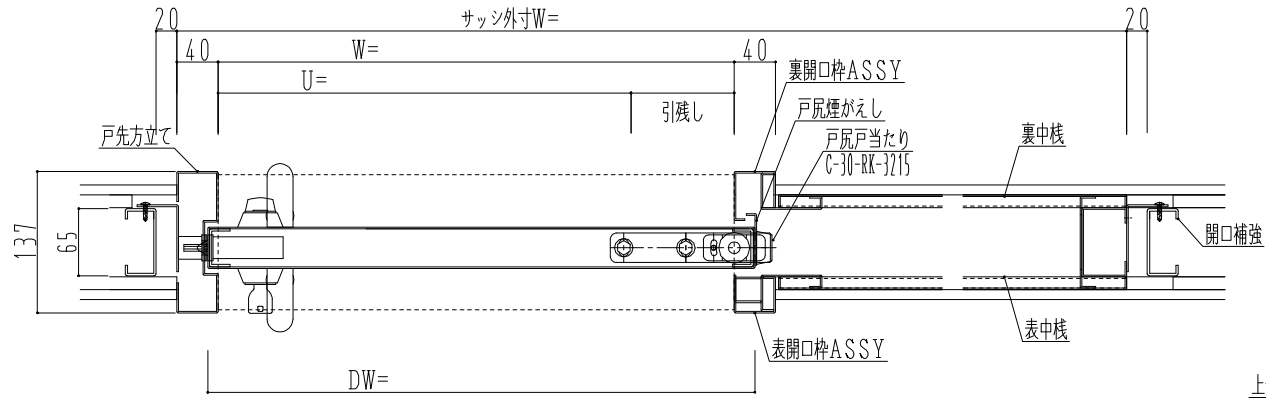

スチール枠

作図縮尺	
正面図	1 / 1
水平断面図	3. 4 / 1
垂直断面図	3. 4 / 1

SUNWIZZ

品名: スチールサイドドア

型名: SS40 (V1.0) - 片引-3方 (ネジ固定)

SS40-10KRD311-1804