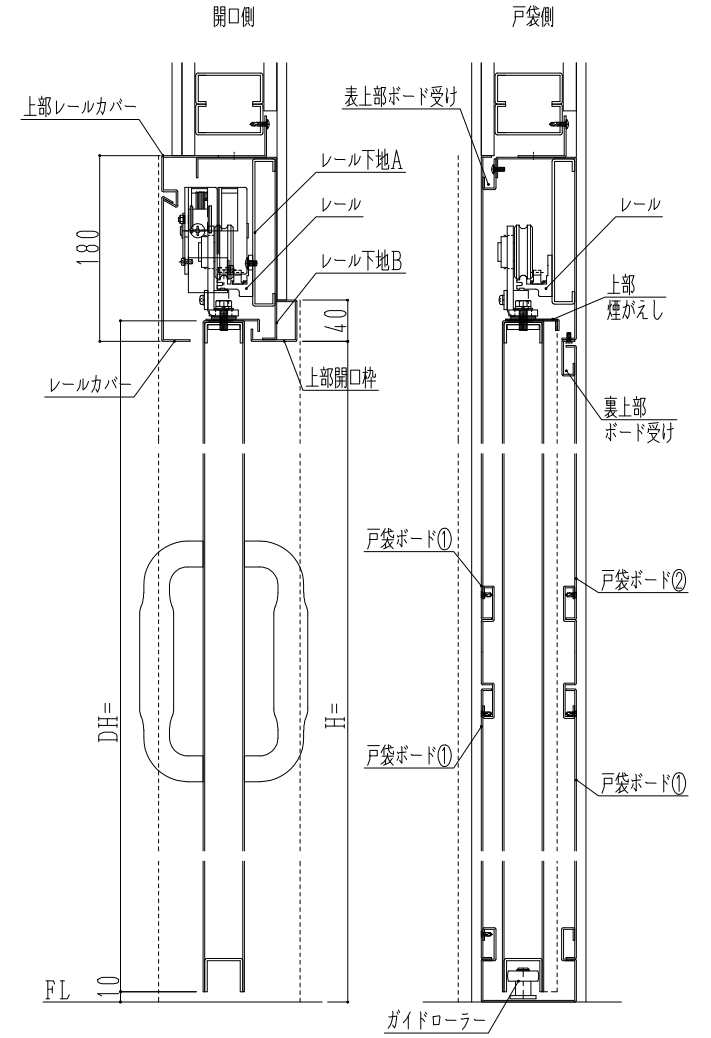

スチール枠

作図縮尺	
正面図	1 / 1
水平断面図	3. 4 / 1
垂直断面図	3. 4 / 1

SUNWIZZ

品名: スチールサイドドア

型名: SS40 (V1.0) - 片引-3方 (ネジ固定)

SS40-10KRD311-1804