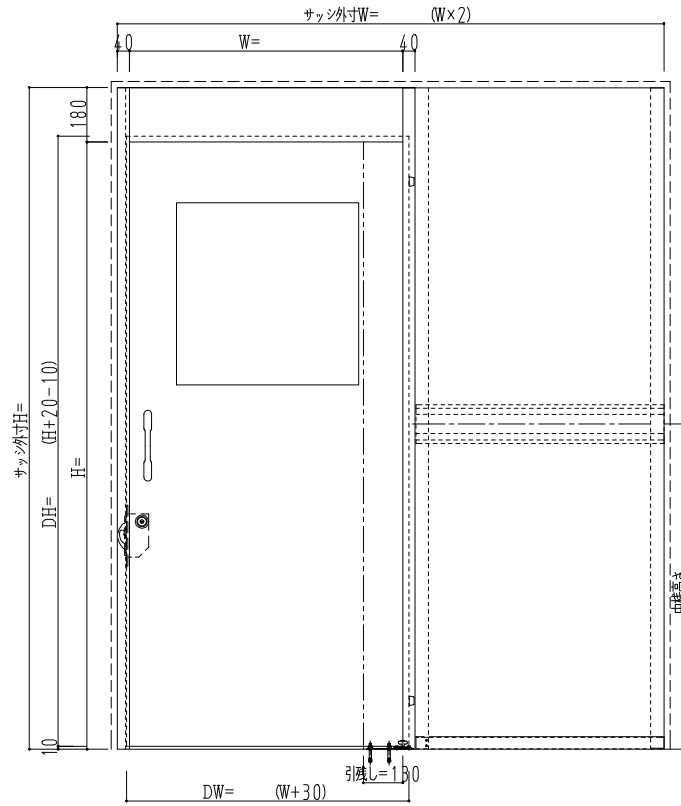

スチール枠

作図縮尺	
正面図	1 / 1
水平断面図	3. 4 / 1
垂直断面図	3. 4 / 1

SUNWIZZ

品名: スチールサイドドア

型名: SS40 (V1.0) - 片引-3方 (ネジ固定)

SS40-10KRD311-1804