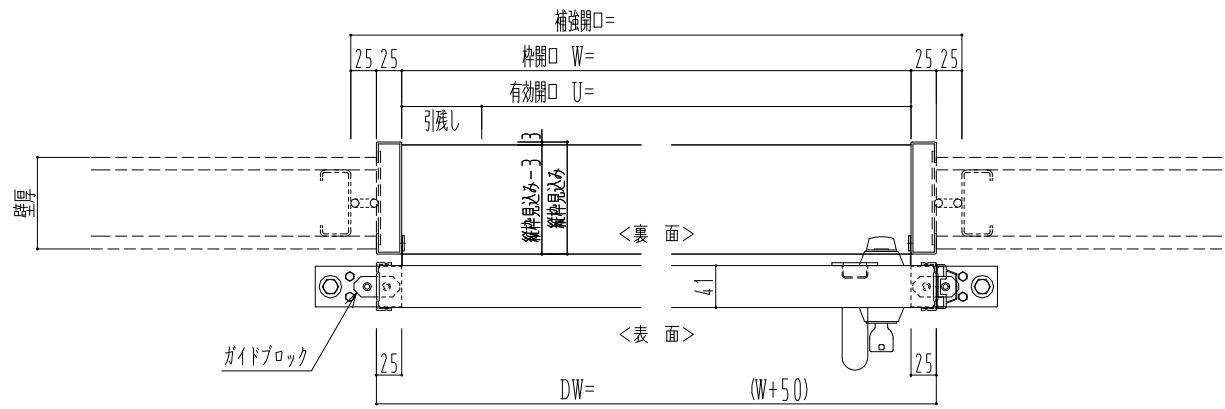

アルミ開口枠
アルミ縁枠

ガイドブロック

作図縮尺	
正面図	1 / 1
水平断面図	4 / 1
垂直断面図	4 / 1

SUNWIZZ	品名: スライドドア	型名: SSR40 (V2.0)-片引自閉-3方	SSR40-20KLD3A010-2201
---------	------------	--------------------------	-----------------------