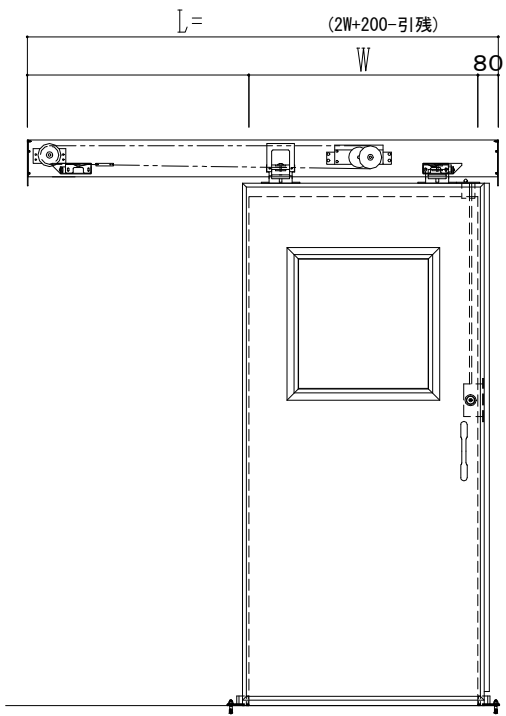

アルミ開口枠
アルミ縁枠

ガイドブロック

作図縮尺	
正面図	1 / 1
水平断面図	4 / 1
垂直断面図	4 / 1

SUNWIZZ	品名: スライドドア	型名: SSR40 (V2.0)-片引自閉-3方	SSR40-20KLD3A010-2201
---------	------------	--------------------------	-----------------------