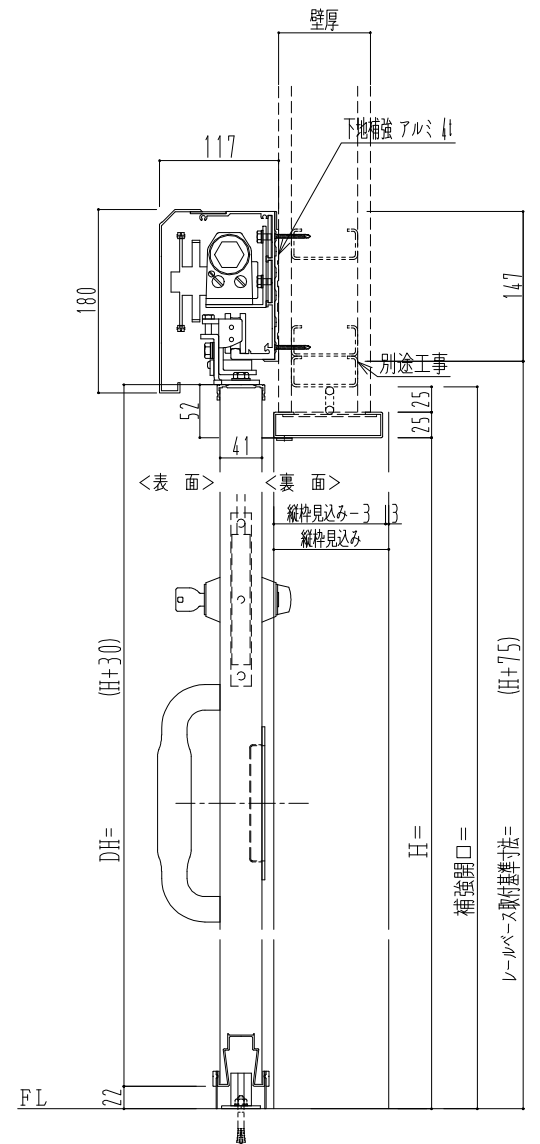

アルミ開口枠
アルミ縁枠

ガイドブロック

作図縮尺	
正面図	1 / 1
水平断面図	4 / 1
垂直断面図	4 / 1

SUNWIZZ	品名: スライドドア	型名: SSR40 (V2.0)-片引自閉-3方	SSR40-20KLD3A010-2201
---------	------------	--------------------------	-----------------------