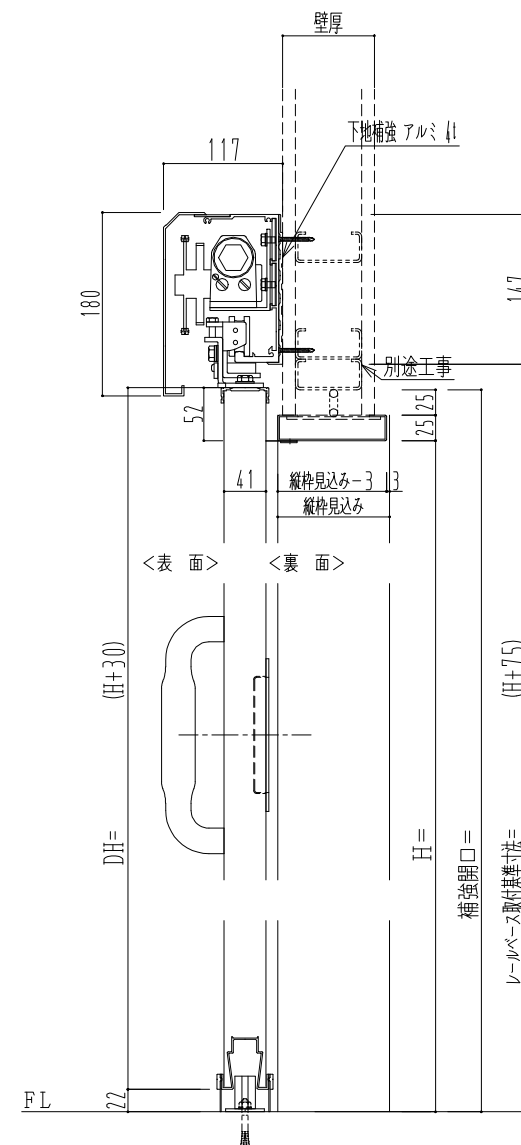

スチール開口枠

アルミ縁枠

作図縮尺	
正面図	1 / 1
水平断面図	4 / 1
垂直断面図	4 / 1

SUNWIZZ

品名: スライドドア

型名: SSR40 (V2.0) - 片引自閉-3方

SSR40-20KLD3T000-2201