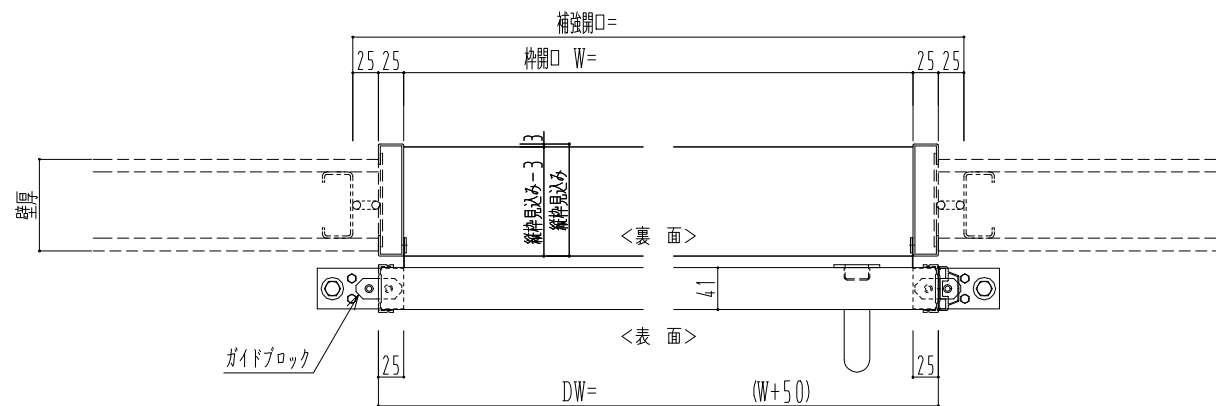

スチール開口枠

アルミ縁枠

作図縮尺	
正面図	1 / 1
水平断面図	4 / 1
垂直断面図	4 / 1

SUNWIZZ

品名: スライドドア

型名: SSR40 (V2.0) - 片引自閉-3方

SSR40-20KLD3T000-2201