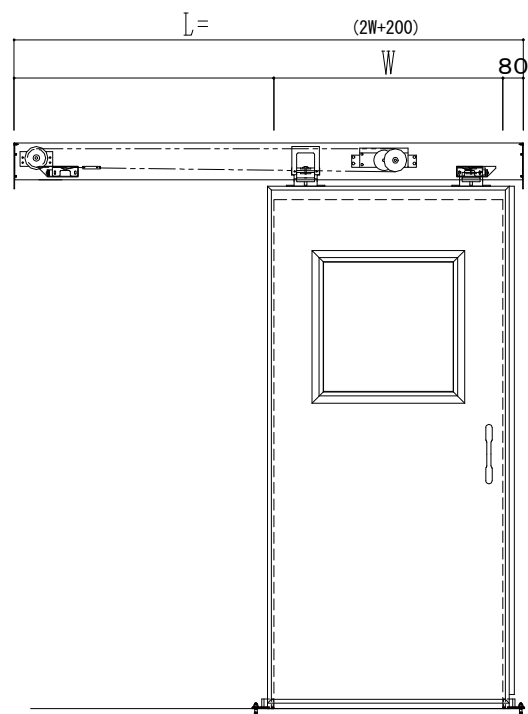

スチール開口枠

アルミ縁枠

作図縮尺	
正面図	1 / 1
水平断面図	4 / 1
垂直断面図	4 / 1

SUNWIZZ

品名: スライドドア

型名: SSR40 (V2.0) - 片引自閉-3方

SSR40-20KLD3T000-2201