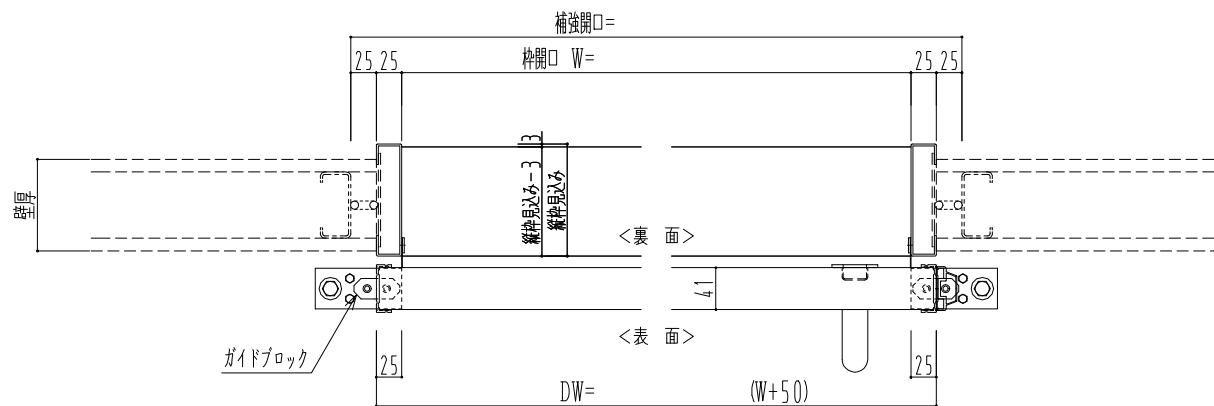

スチール開口枠

アルミ縁枠

作図縮尺	
正面図	1 / 1
水平断面図	4 / 1
垂直断面図	4 / 1

SUNWIZZ

品名: スライドドア

型名: SSR40 (V2.0) -片引自閉-3方 サニタリー

SSR40-20KLD3T001-2201