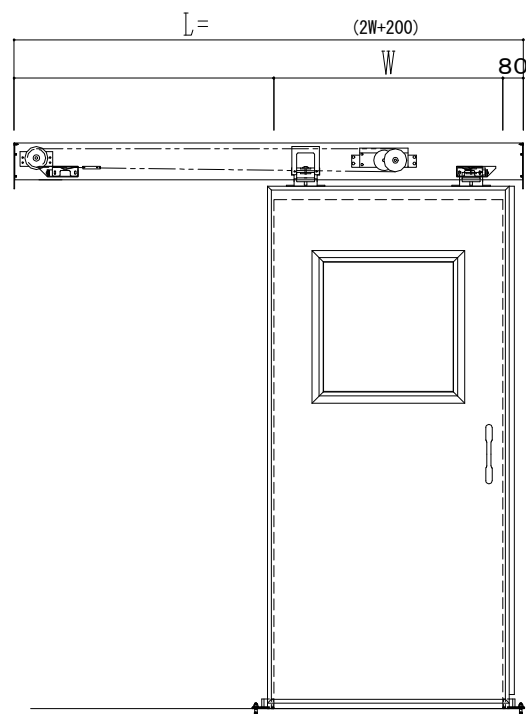

スチール開口枠

アルミ縁枠

作図縮尺	
正面図	1 / 1
水平断面図	4 / 1
垂直断面図	4 / 1

SUNWIZZ

品名: スライドドア

型名: SSR40 (V2.0) -片引自閉-3方 サニタリー

SSR40-20KLD3T001-2201