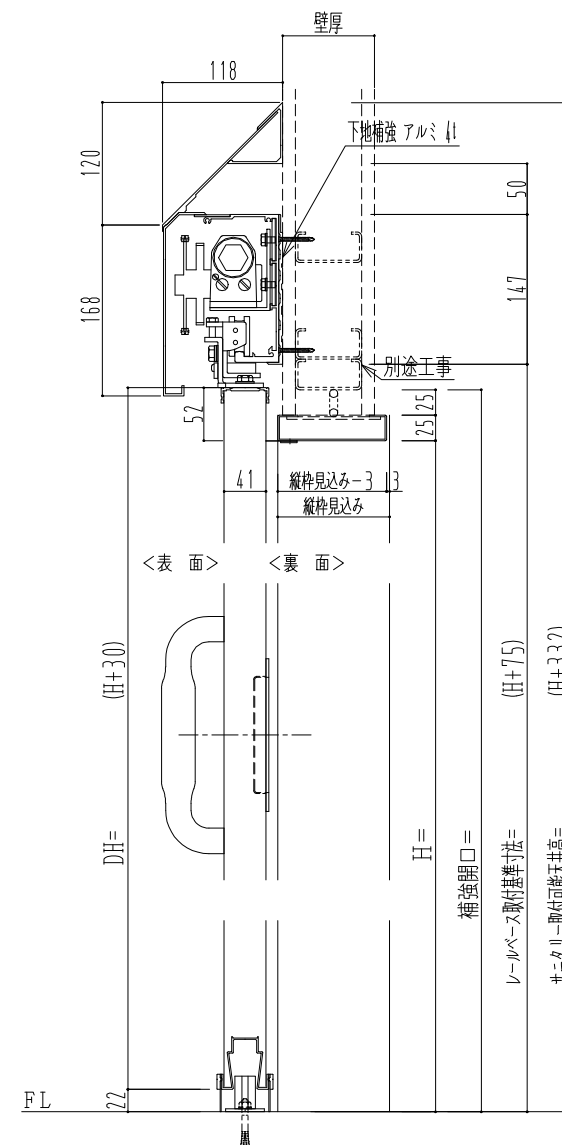

スチール開口枠

アルミ縁枠

作図縮尺	
正面図	1 / 1
水平断面図	4 / 1
垂直断面図	4 / 1

SUNWIZZ

品名: スライドドア

型名: SSR40 (V2.0) -片引自閉-3方 サニタリー

SSR40-20KLD3T001-2201