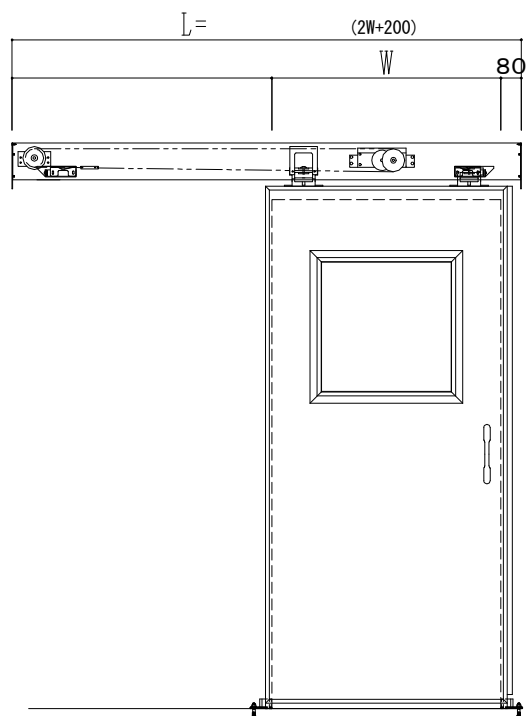

スチール開口枠  
アルミ縁枠

作図縮尺	
正面図	1 / 1
水平断面図	4 / 1
垂直断面図	4 / 1

SUNWIZZ	品名: スライドドア	型名: SSR40 (V2.0) -片引自閉-3方	SSR40-20KLD3TN00-2201
---------	------------	---------------------------	-----------------------