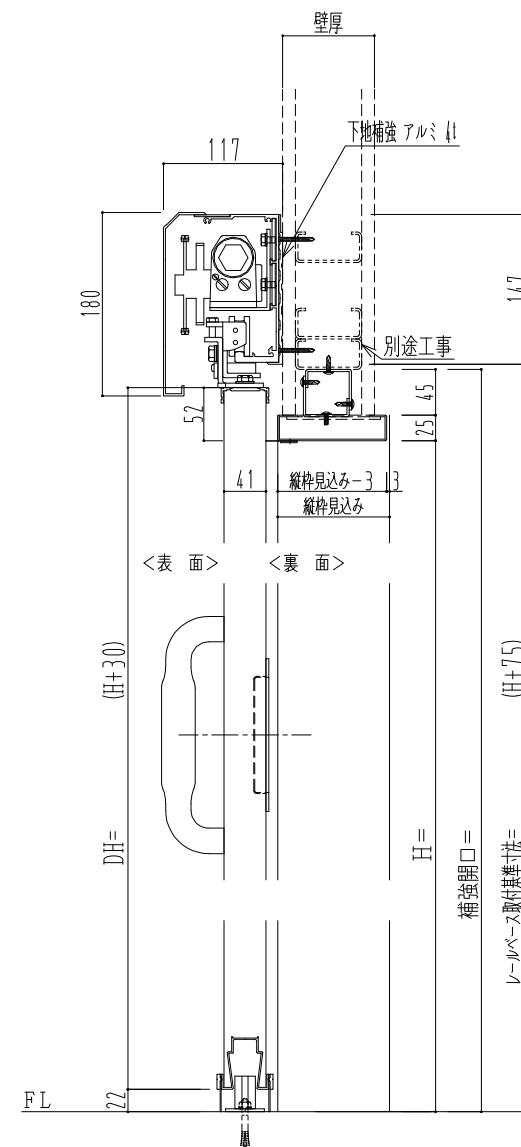

スチール開口枠  
アルミ縁枠

作図縮尺	
正面図	1 / 1
水平断面図	4 / 1
垂直断面図	4 / 1

SUNWIZZ	品名: スライドドア	型名: SSR40 (V2.0) -片引自閉-3方	SSR40-20KLD3TN00-2201
---------	------------	---------------------------	-----------------------