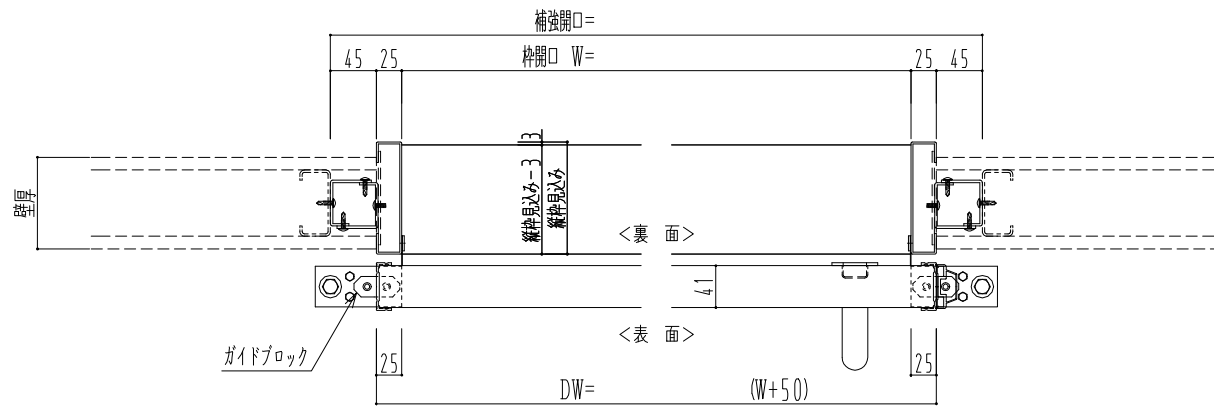

スチール開口枠  
アルミ縁枠

作図縮尺	
正面図	1 / 1
水平断面図	4 / 1
垂直断面図	4 / 1

SUNWIZZ	品名: スライドドア	型名: SSR40 (V2.0) -片引自閉-3方	SSR40-20KLD3TN00-2201
---------	------------	---------------------------	-----------------------