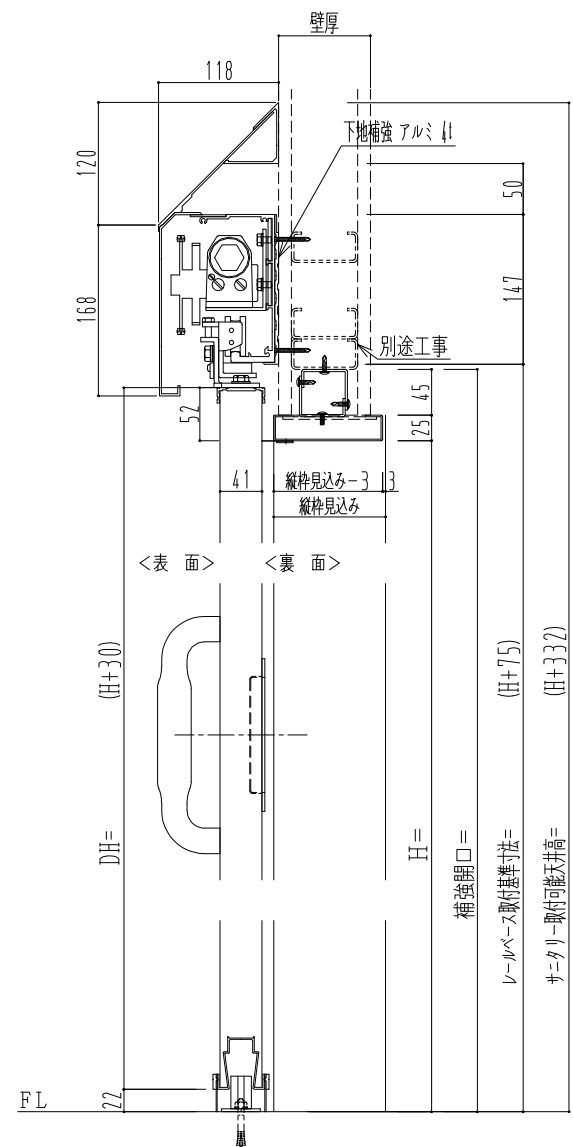

スチール開口枠  
アルミ縁枠

作図縮尺	
正面図	1 / 1
水平断面図	4 / 1
垂直断面図	4 / 1

SUNWIZZ 品名: スライドドア 型名: SSR40 (V2.0)-片引自閉-3方 サニタリー SSR40-20KLD3TN01-2201