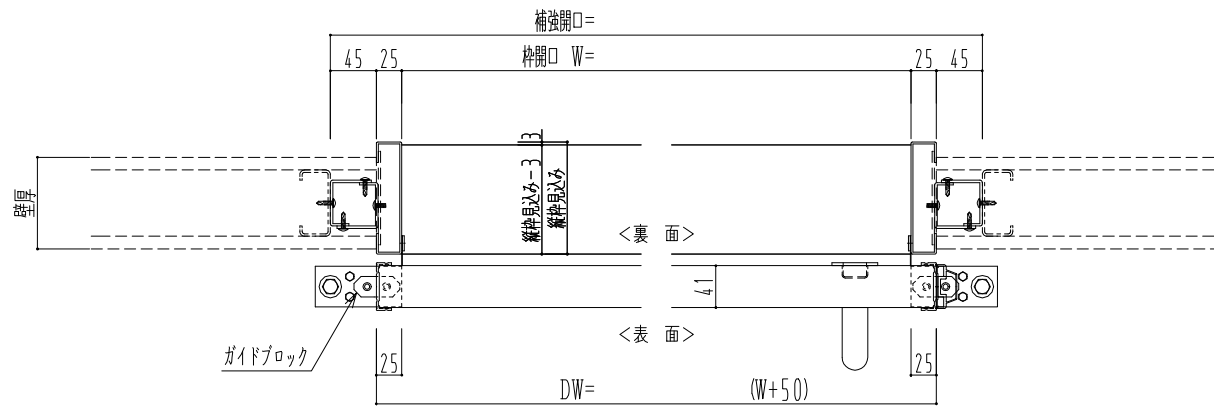

スチール開口枠  
アルミ縁枠

作図縮尺	
正面図	1 / 1
水平断面図	4 / 1
垂直断面図	4 / 1

SUNWIZZ 品名: スライドドア 型名: SSR40 (V2.0)-片引自閉-3方 サニタリー SSR40-20KLD3TN01-2201