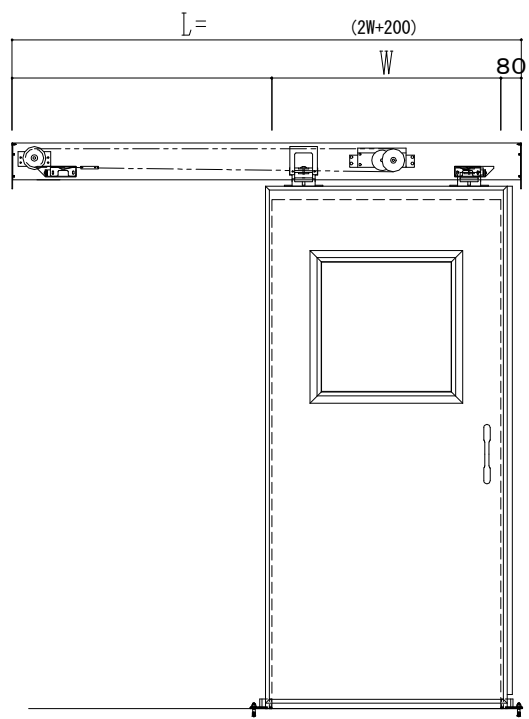

スチール開口枠  
アルミ縁枠

作図縮尺	
正面図	1 / 1
水平断面図	4 / 1
垂直断面図	4 / 1

SUNWIZZ 品名: スライドドア 型名: SSR40 (V2.0)-片引自閉-3方 サニタリー SSR40-20KLD3TN01-2201