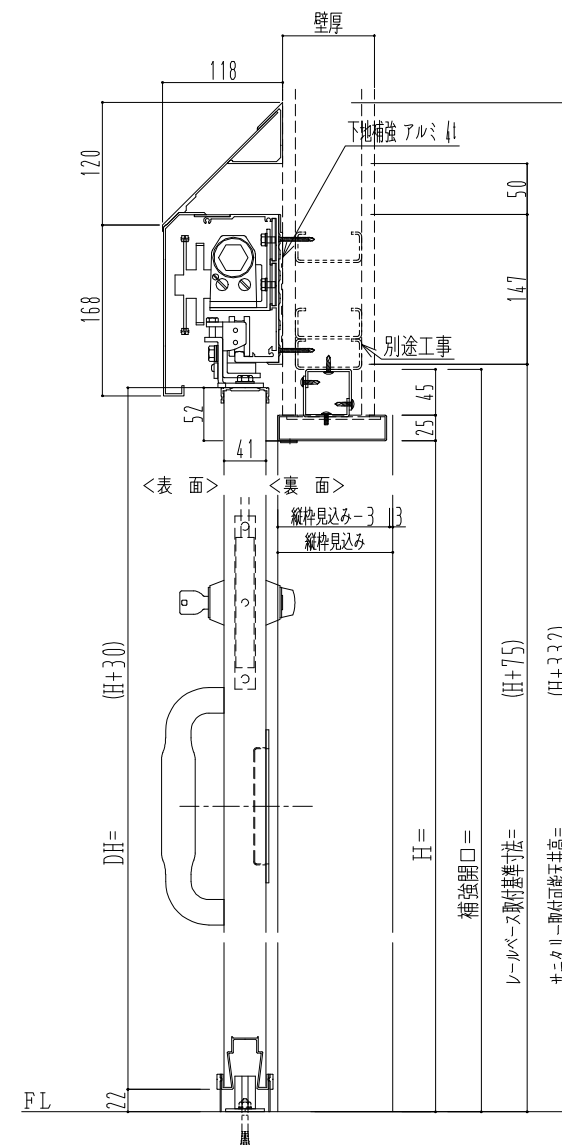

スチール開口枠

アルミ縁枠

作図縮尺	
正面図	1 / 1
水平断面図	4 / 1
垂直断面図	4 / 1

SUNWIZZ

品名: スライドドア

型名: SSR40 (V2.0) -片引自閉-3方 サニタリー

SSR40-20KLD3TN11-2201