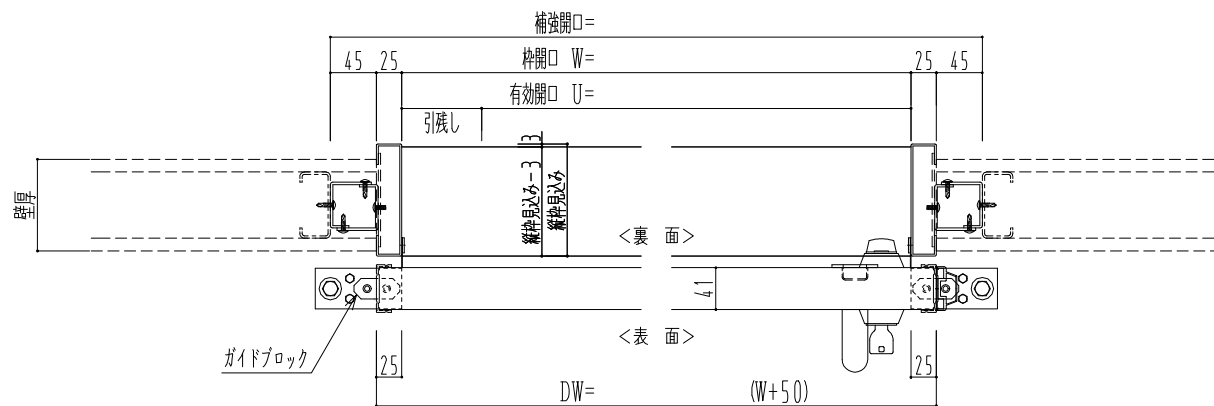

スチール開口枠

アルミ縁枠

作図縮尺	
正面図	1 / 1
水平断面図	4 / 1
垂直断面図	4 / 1

SUNWIZZ

品名: スライドドア

型名: SSR40 (V2.0) -片引自閉-3方 サニタリー

SSR40-20KLD3TN11-2201