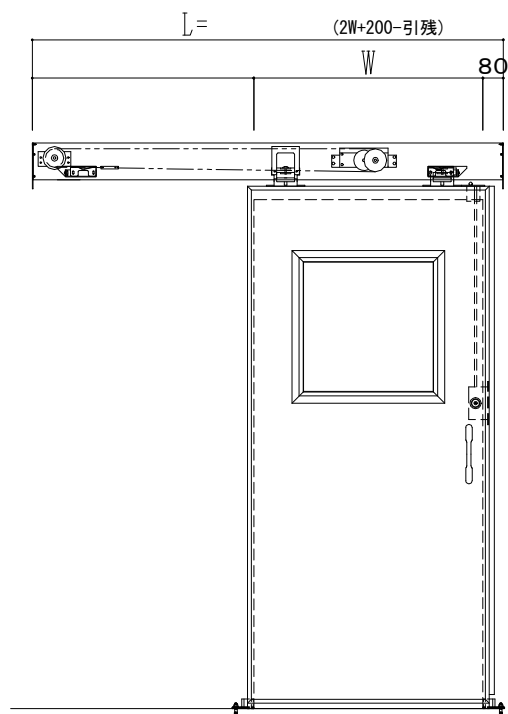

スチール開口枠

アルミ縁枠

作図縮尺	
正面図	1 / 1
水平断面図	4 / 1
垂直断面図	4 / 1

SUNWIZZ

品名: スライドドア

型名: SSR40 (V2.0) -片引自閉-3方 サニタリー

SSR40-20KLD3TN11-2201