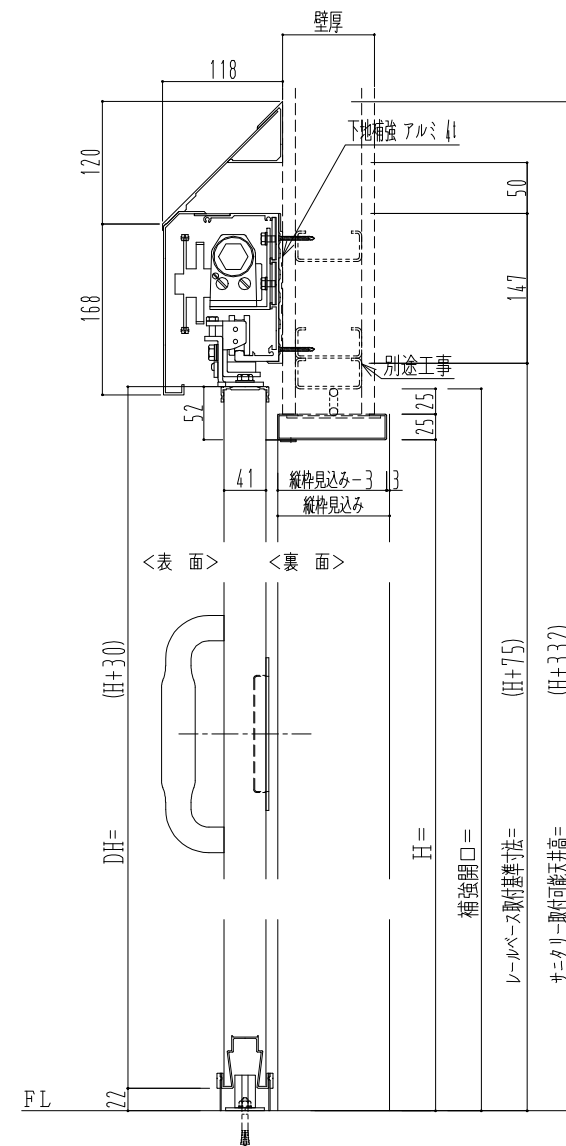

SUS開口枠  
アルミ縁枠

作図縮尺	
正面図	1 / 1
水平断面図	4 / 1
垂直断面図	4 / 1

SUNWIZZ

品名: スライドドア

型名: SSR40 (V2.0)-片引自閉-3方 サニタリー

SSR40-20KLD3U001-2201