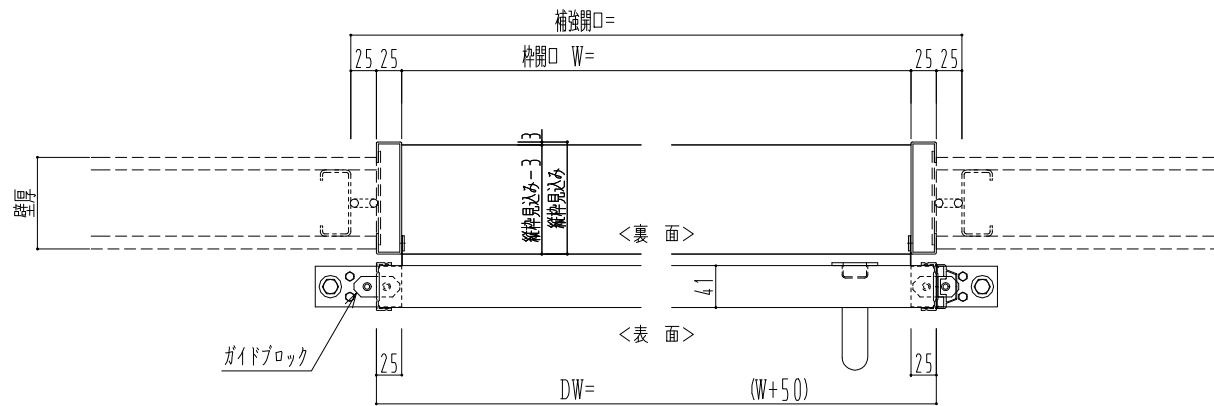

SUS開口枠  
アルミ縁枠

作図縮尺	
正面図	1 / 1
水平断面図	4 / 1
垂直断面図	4 / 1

SUNWIZZ

品名: スライドドア

型名: SSR40 (V2.0)-片引自閉-3方 サニタリー

SSR40-20KLD3U001-2201