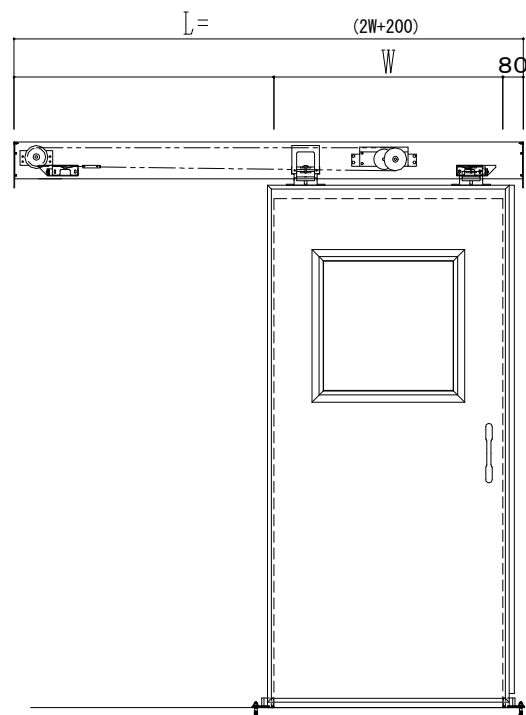

SUS開口枠  
アルミ縁枠

作図縮尺	
正面図	1 / 1
水平断面図	4 / 1
垂直断面図	4 / 1

SUNWIZZ

品名: スライドドア

型名: SSR40 (V2.0)-片引自閉-3方 サニタリー

SSR40-20KLD3U001-2201