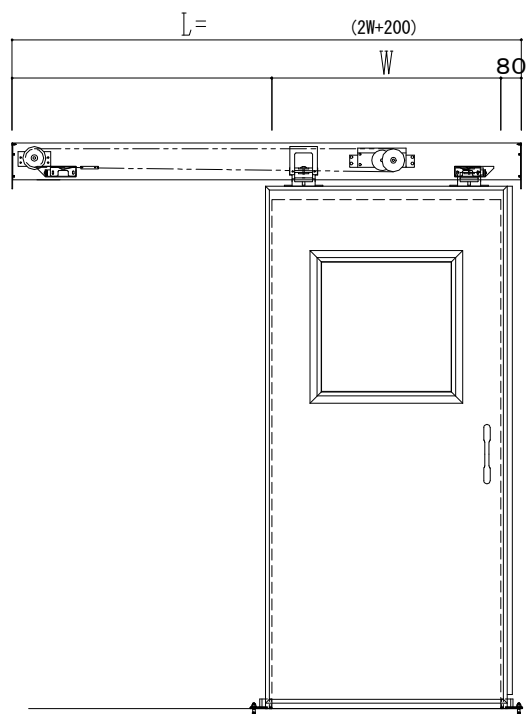

SUS開口枠  
アルミ縁枠

作図縮尺	
正面図	1 / 1
水平断面図	4 / 1
垂直断面図	4 / 1

SUNWIZZ

品名: スライドドア

型名: SSR40 (V2.0) - 片引自閉-3方 サニタリー

SSR40-20KLD3UN01-2201