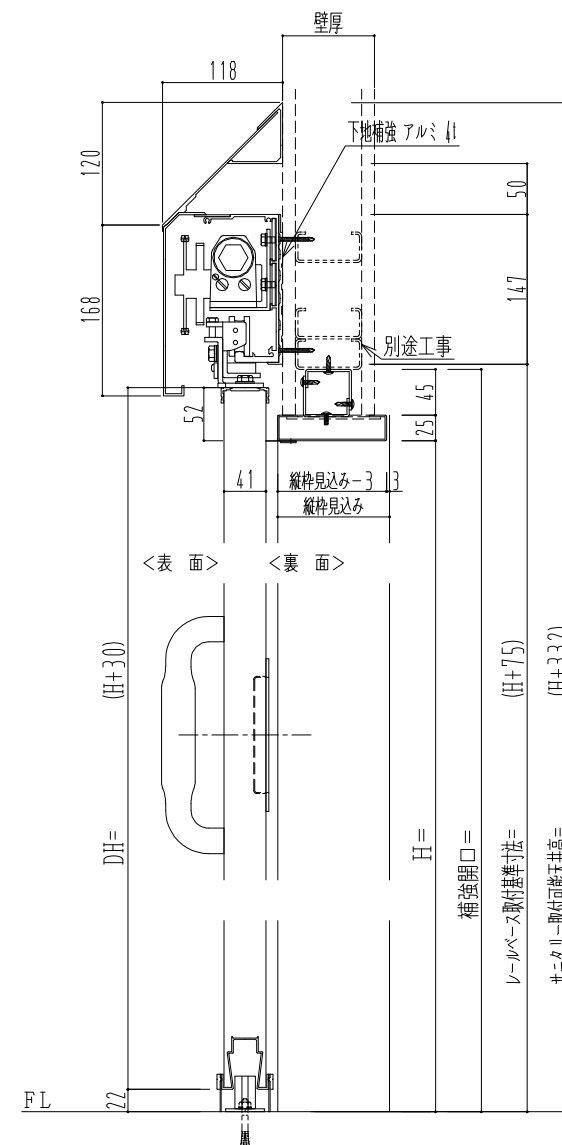

SUS開口枠  
アルミ縁枠

作図縮尺	
正面図	1 / 1
水平断面図	4 / 1
垂直断面図	4 / 1

SUNWIZZ

品名: スライドドア

型名: SSR40 (V2.0) - 片引自閉-3方 サニタリー

SSR40-20KLD3UN01-2201