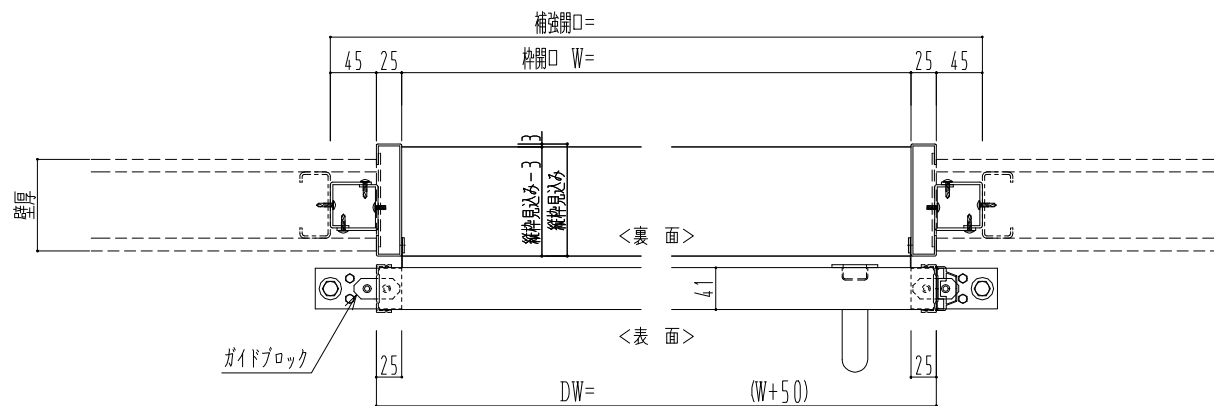

SUS開口枠  
アルミ縁枠

作図縮尺	
正面図	1 / 1
水平断面図	4 / 1
垂直断面図	4 / 1

SUNWIZZ

品名: スライドドア

型名: SSR40 (V2.0) - 片引自閉-3方 サニタリー

SSR40-20KLD3UN01-2201