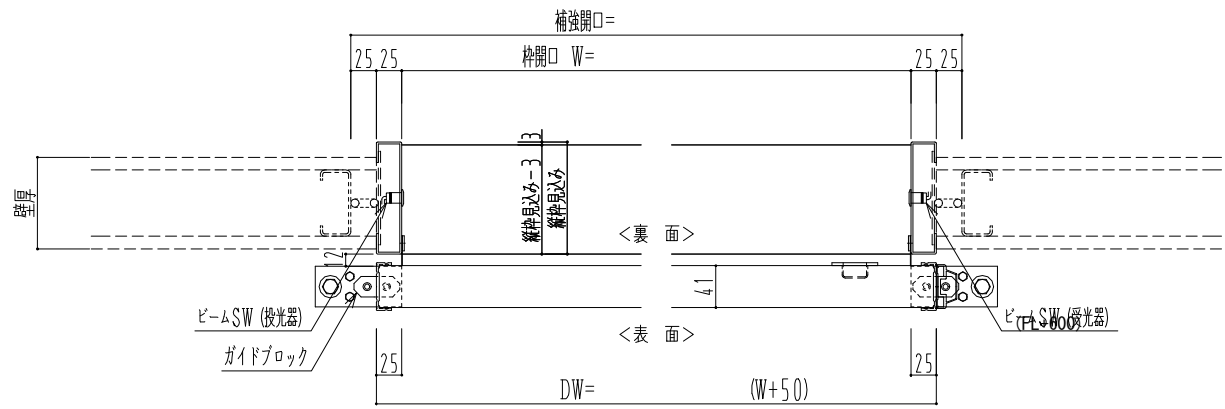

アルミ開口枠
アルミ縁枠

作図縮尺	
正面図	1 / 1
水平断面図	4 / 1
垂直断面図	4 / 1

SUNWIZZ	品名: スライドドア	型名: SSR40 (V2.0)-片引自動-3方 上部	SSR40-20KLF3A020-2201
----------------	------------	-----------------------------	-----------------------