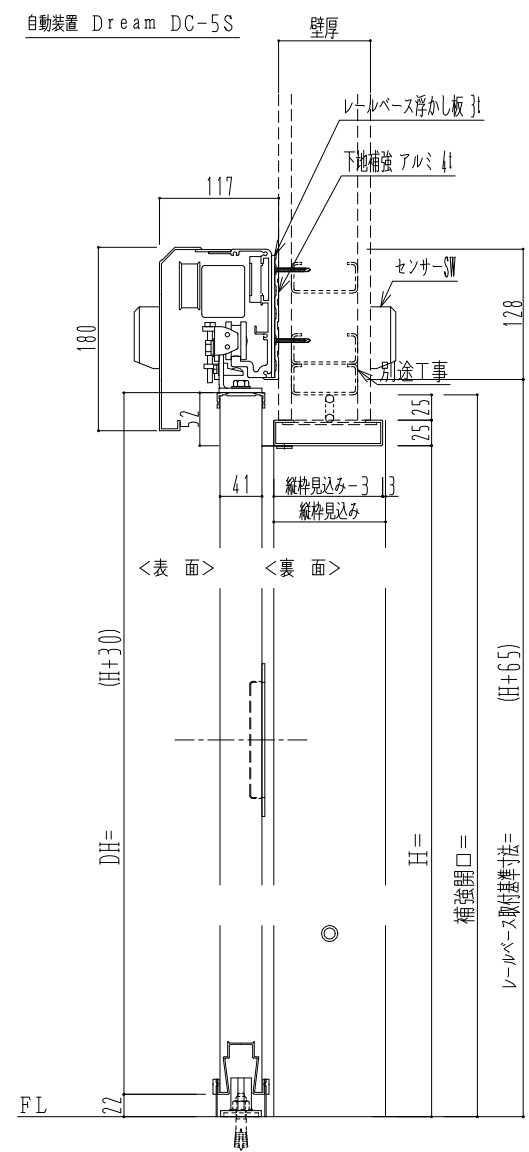

アルミ開口枠
アルミ縁枠

作図縮尺	
正面図	1 / 1
水平断面図	4 / 1
垂直断面図	4 / 1

SUNWIZZ	品名: スライドドア	型名: SSR40 (V2.0)-片引自動-3方 上部	SSR40-20KLF3A020-2201
----------------	------------	-----------------------------	-----------------------