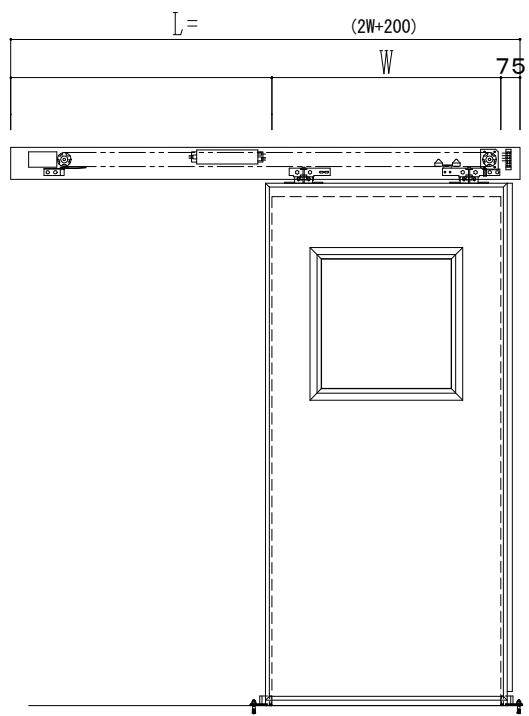

アルミ開口枠
アルミ縁枠

作図縮尺	
正面図	1 / 1
水平断面図	4 / 1
垂直断面図	4 / 1

SUNWIZZ	品名: スライドドア	型名: SSR40 (V2.0)-片引自動-3方 上部	SSR40-20KLF3A020-2201
----------------	------------	-----------------------------	-----------------------