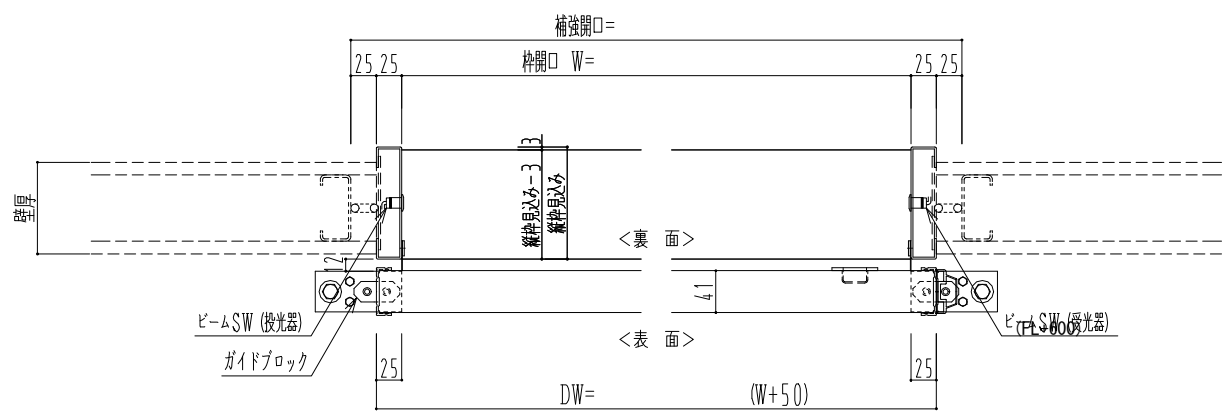

アルミ開口枠  
アルミ縁枠

作図縮尺	
正面図	1 / 1
水平断面図	4 / 1
垂直断面図	4 / 1

SUNWIZZ	品名: スライドドア	型名: SSR40 (V2.0) - 片引自動-3方 上部 サニター	SSR40-20KLF3A021-2201
---------	------------	------------------------------------	-----------------------