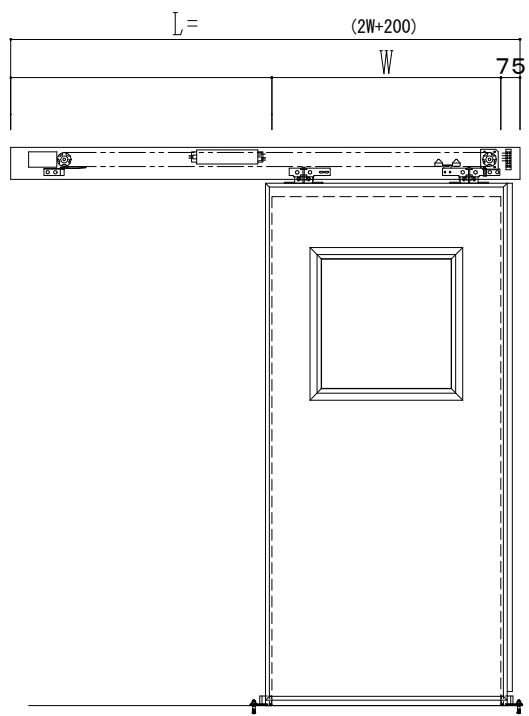

アルミ開口枠  
アルミ縁枠

作図縮尺	
正面図	1 / 1
水平断面図	4 / 1
垂直断面図	4 / 1

SUNWIZZ	品名: スライドドア	型名: SSR40 (V2.0) - 片引自動-3方 上部 サニター	SSR40-20KLF3A021-2201
---------	------------	------------------------------------	-----------------------