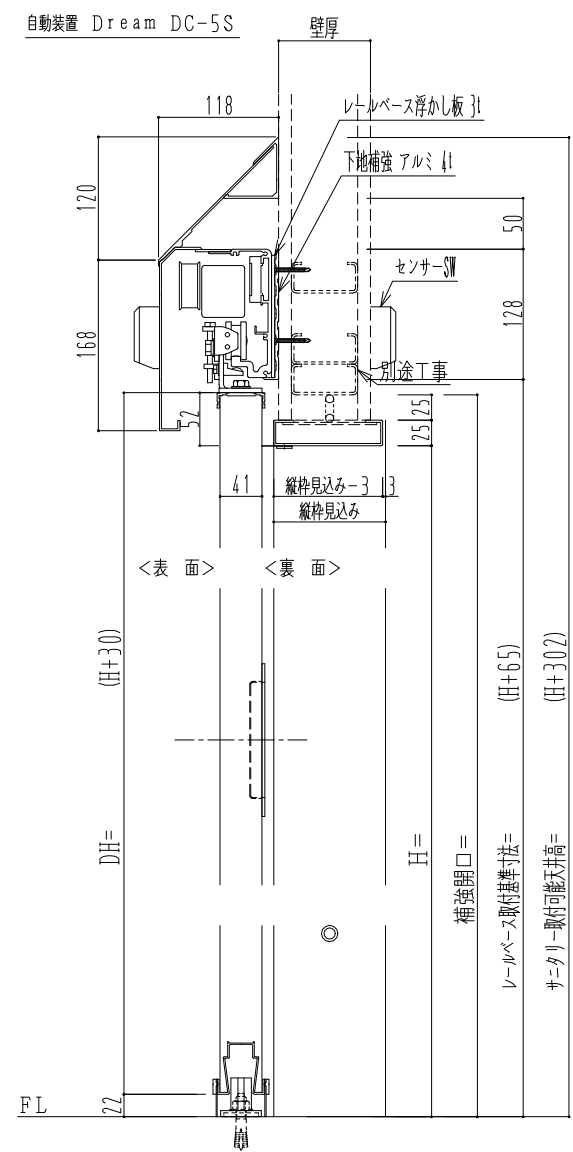

アルミ開口枠  
アルミ縁枠

作図縮尺	
正面図	1 / 1
水平断面図	4 / 1
垂直断面図	4 / 1

SUNWIZZ	品名: スライドドア	型名: SSR40 (V2.0) - 片引自動-3方 上部 サニター	SSR40-20KLF3A021-2201
---------	------------	------------------------------------	-----------------------