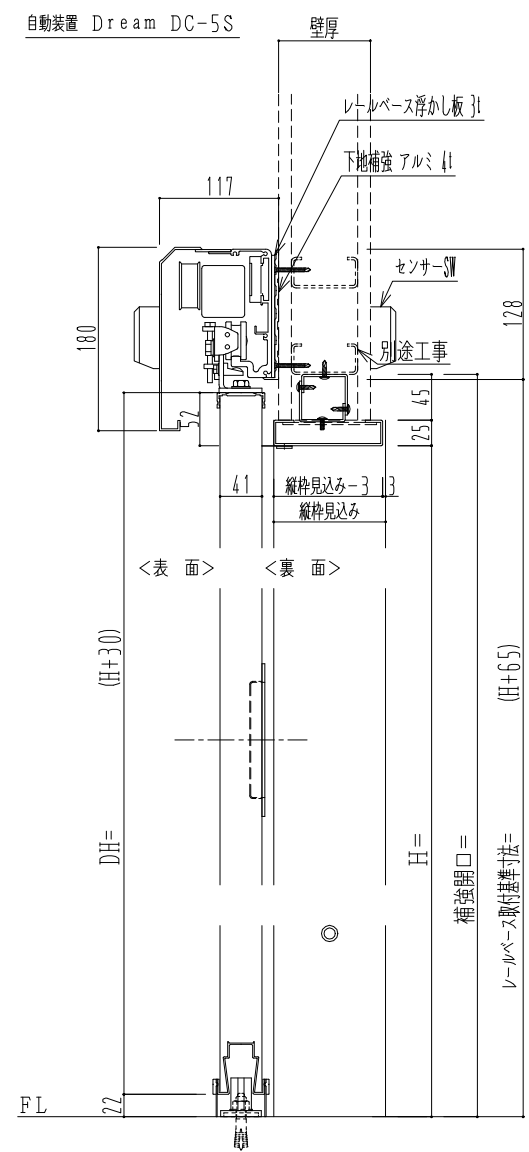

アルミ開口枠
アルミ縁枠

作図縮尺	
正面図	1 / 1
水平断面図	4 / 1
垂直断面図	4 / 1