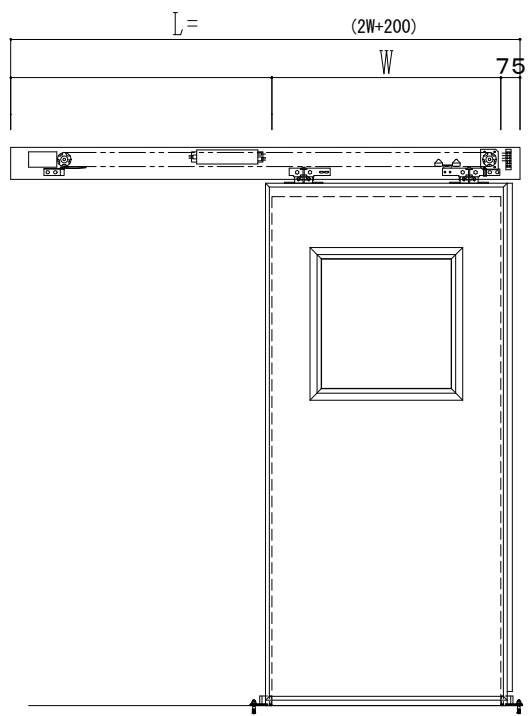

アルミ開口枠
アルミ縁枠

作図縮尺	
正面図	1 / 1
水平断面図	4 / 1
垂直断面図	4 / 1