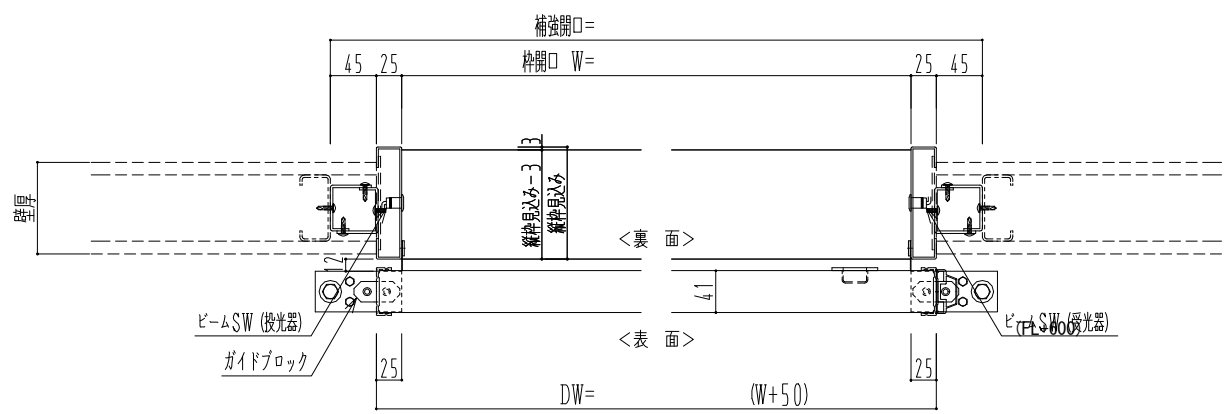

アルミ開口枠
アルミ縁枠

作図縮尺	
正面図	1 / 1
水平断面図	4 / 1
垂直断面図	4 / 1