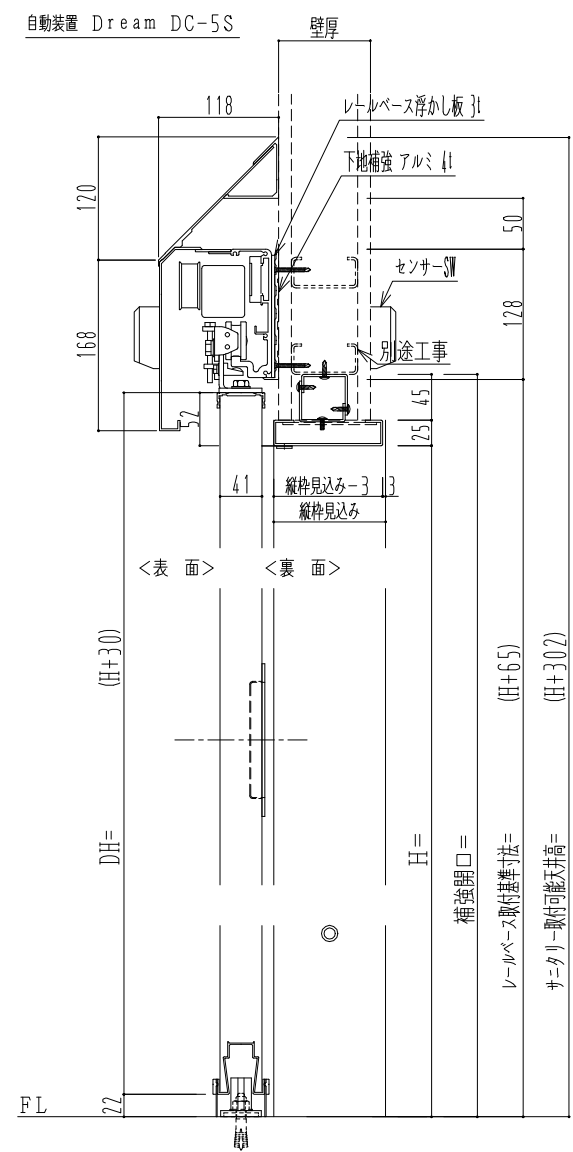

アルミ開口枠
アルミ縁枠

作図縮尺	
正面図	1 / 1
水平断面図	4 / 1
垂直断面図	4 / 1