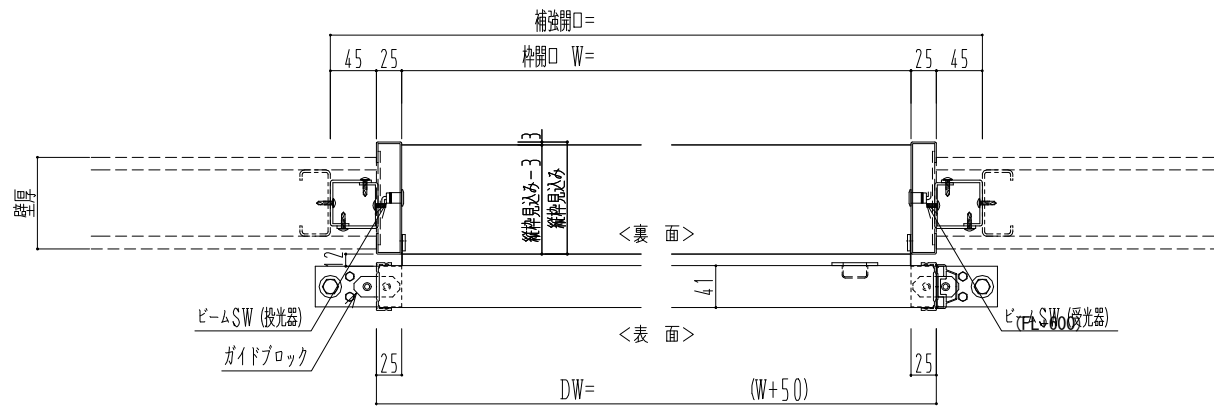

スチール開口枠

アルミ縁枠

作図縮尺	
正面図	1 / 1
水平断面図	4 / 1
垂直断面図	4 / 1

SUNWIZZ

品名: スライドドア

型名: SSR40 (V2.0) -片引自動-3方 上部 サチー

SSR40-20KLF3TN21-2201