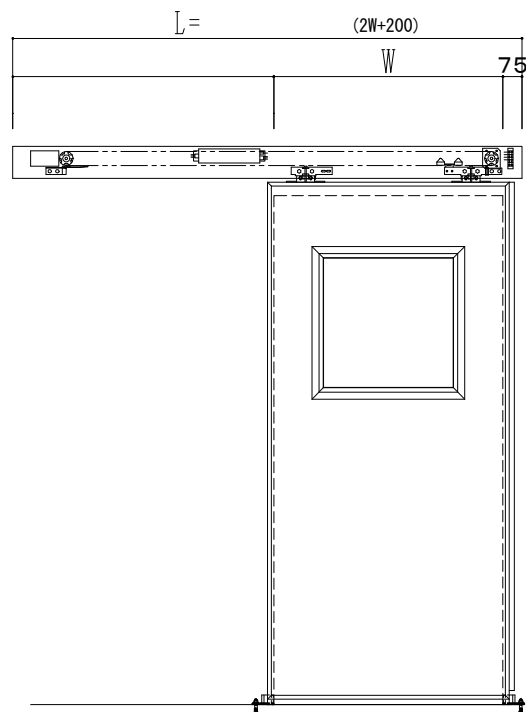

スチール開口枠

アルミ縁枠

作図縮尺	
正面図	1 / 1
水平断面図	4 / 1
垂直断面図	4 / 1

SUNWIZZ

品名: スライドドア

型名: SSR40 (V2.0) -片引自動-3方 上部 サチー

SSR40-20KLF3TN21-2201