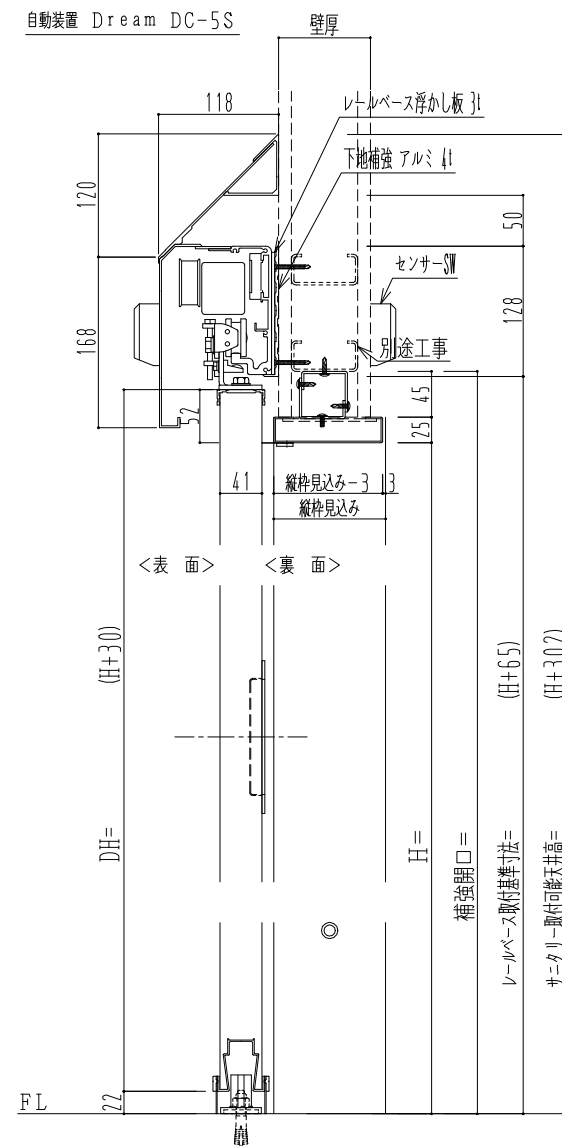

スチール開口枠

アルミ縁枠

作図縮尺	
正面図	1 / 1
水平断面図	4 / 1
垂直断面図	4 / 1

SUNWIZZ

品名: スライドドア

型名: SSR40 (V2.0) -片引自動-3方 上部 サチー

SSR40-20KLF3TN21-2201