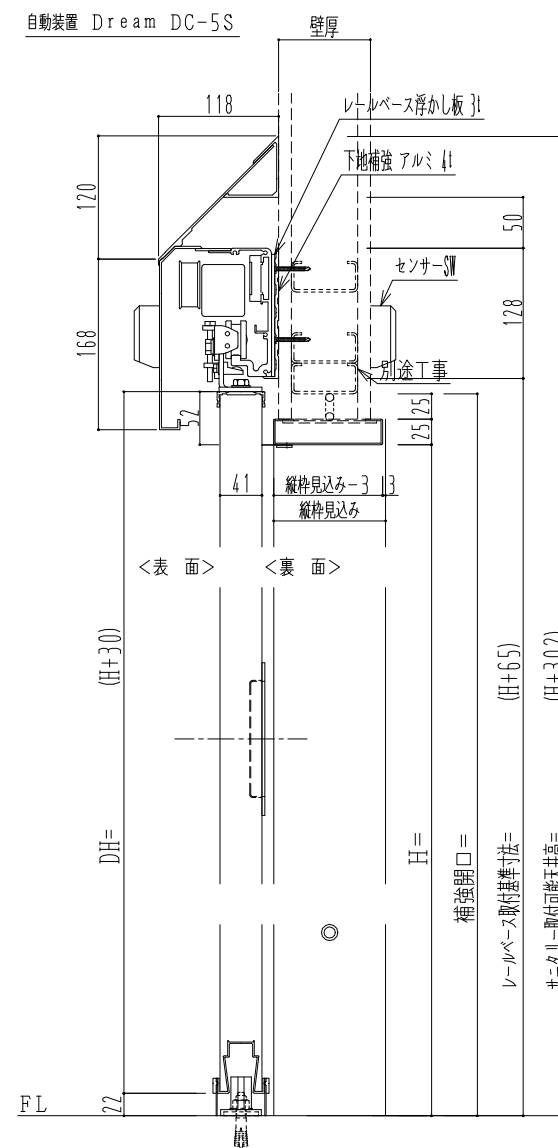

SUS開口枠
アルミ縁枠

作図縮尺	
正面図	1 / 1
水平断面図	4 / 1
垂直断面図	4 / 1

SUNWIZZ	品名: スライドドア	型名: SSR40 (V2.0)-片引自動-3方 上部 サニター	SSR40-20KLF3U021-2201
---------	------------	----------------------------------	-----------------------