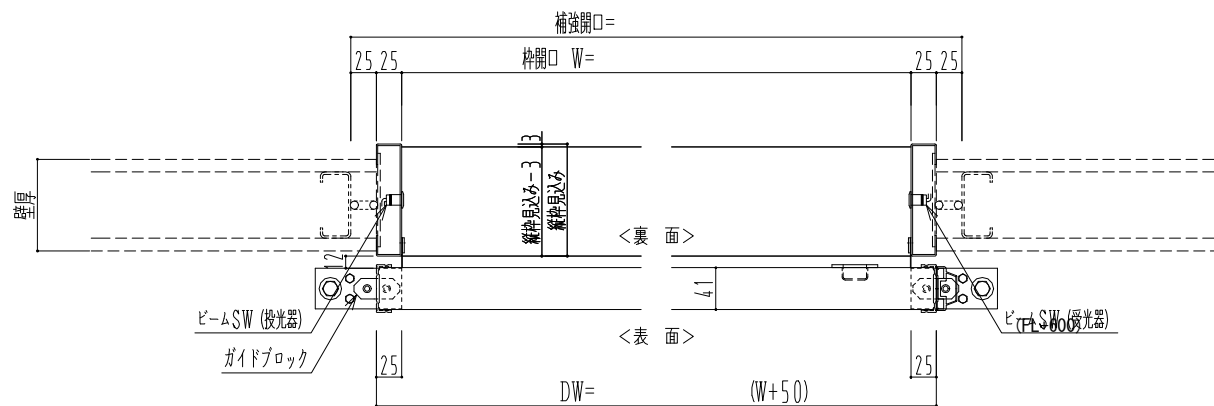

SUS開口枠
アルミ縁枠

作図縮尺	
正面図	1 / 1
水平断面図	4 / 1
垂直断面図	4 / 1

SUNWIZZ	品名: スライドドア	型名: SSR40 (V2.0)-片引自動-3方 上部 サニター	SSR40-20KLF3U021-2201
---------	------------	----------------------------------	-----------------------