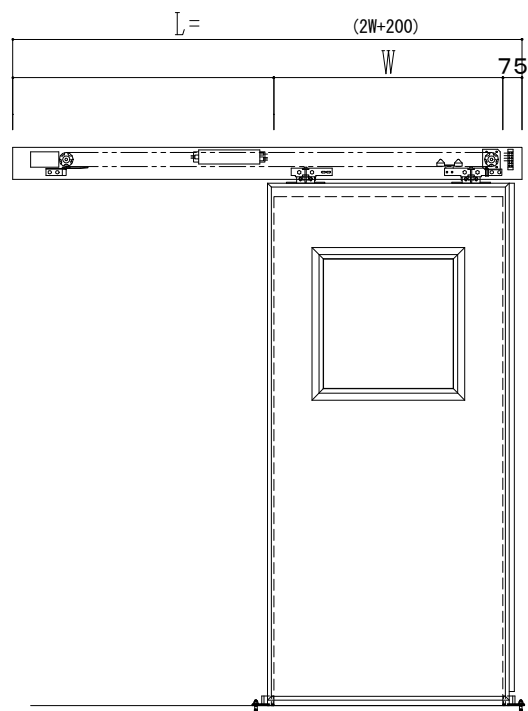

SUS開口枠
アルミ縁枠

作図縮尺	
正面図	1 / 1
水平断面図	4 / 1
垂直断面図	4 / 1

SUNWIZZ	品名: スライドドア	型名: SSR40 (V2.0)-片引自動-3方 上部 サニター	SSR40-20KLF3U021-2201
---------	------------	----------------------------------	-----------------------