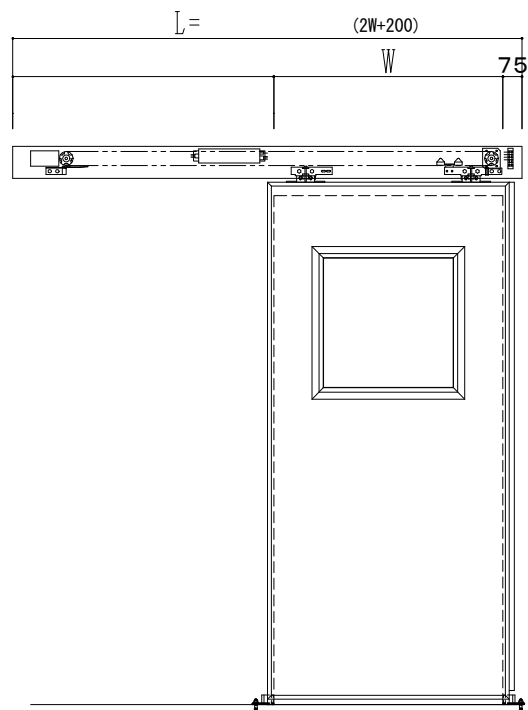

SUS開口枠  
アルミ縁枠

作図縮尺	
正面図	1 / 1
水平断面図	4 / 1
垂直断面図	4 / 1

SUNWIZZ

品名： スライドドア

型名： SSR40 (V2.0) -片引自動-3方 上部

SSR40-20KLF3UN20-2201