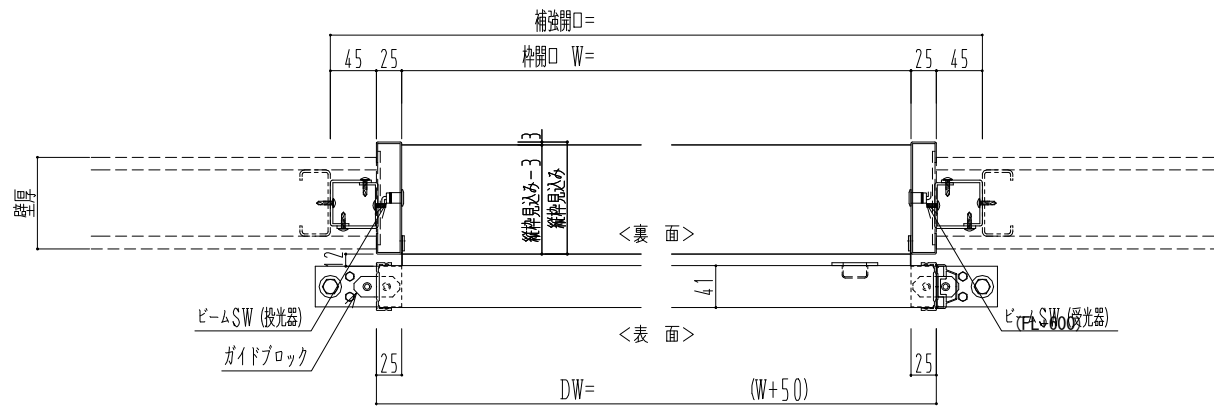

SUS開口枠  
アルミ縁枠

作図縮尺	
正面図	1 / 1
水平断面図	4 / 1
垂直断面図	4 / 1

SUNWIZZ

品名： スライドドア

型名： SSR40 (V2.0) -片引自動-3方 上部

SSR40-20KLF3UN20-2201