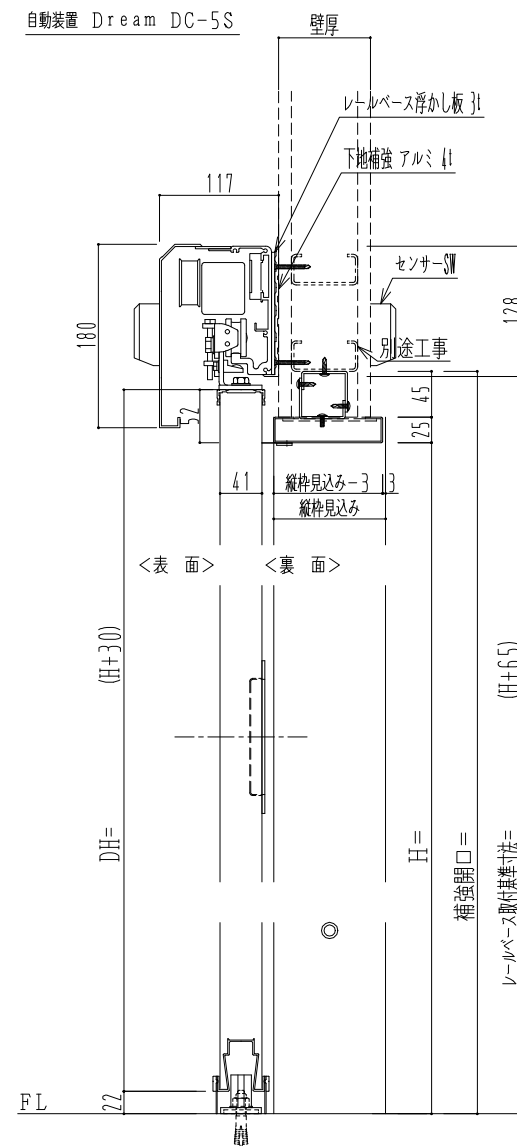

SUS開口枠  
アルミ縁枠

作図縮尺	
正面図	1 / 1
水平断面図	4 / 1
垂直断面図	4 / 1

SUNWIZZ

品名： スライドドア

型名： SSR40 (V2.0) -片引自動-3方 上部

SSR40-20KLF3UN20-2201