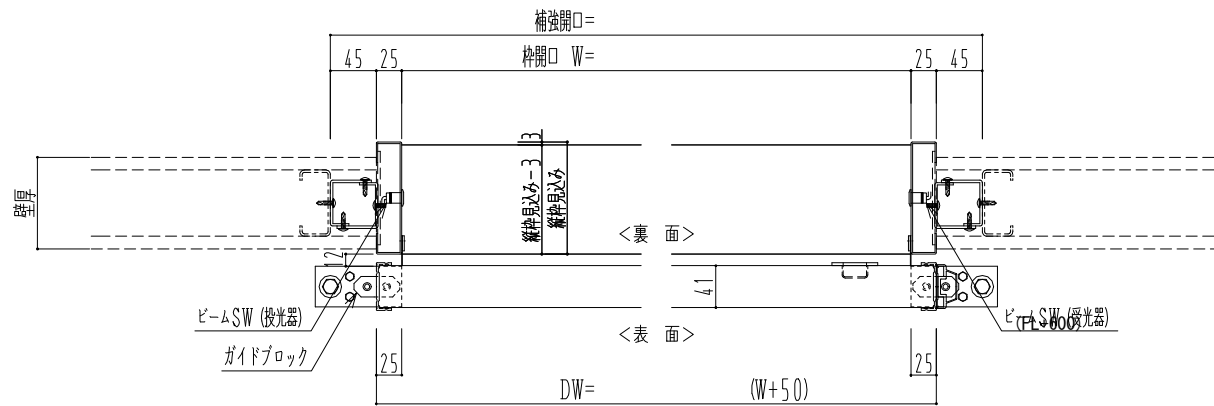

SUS開口枠
アルミ縁枠

作図縮尺	
正面図	1 / 1
水平断面図	4 / 1
垂直断面図	4 / 1

SUNWIZZ	品名: スライドドア	型名: SSR40 (V2.0)-片引自動-3方 上部 サニター	SSR40-20KLF3UN21-2201
----------------	------------	----------------------------------	-----------------------