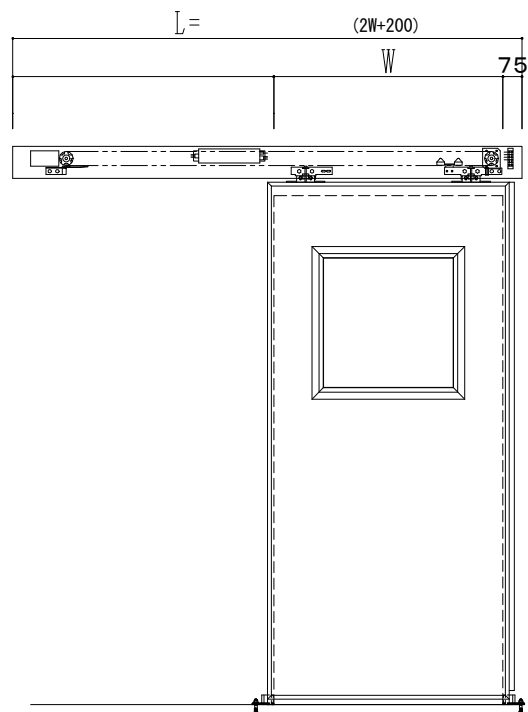

SUS開口枠
アルミ縁枠

作図縮尺	
正面図	1 / 1
水平断面図	4 / 1
垂直断面図	4 / 1

SUNWIZZ	品名: スライドドア	型名: SSR40 (V2.0)-片引自動-3方 上部 サニター	SSR40-20KLF3UN21-2201
----------------	------------	----------------------------------	-----------------------