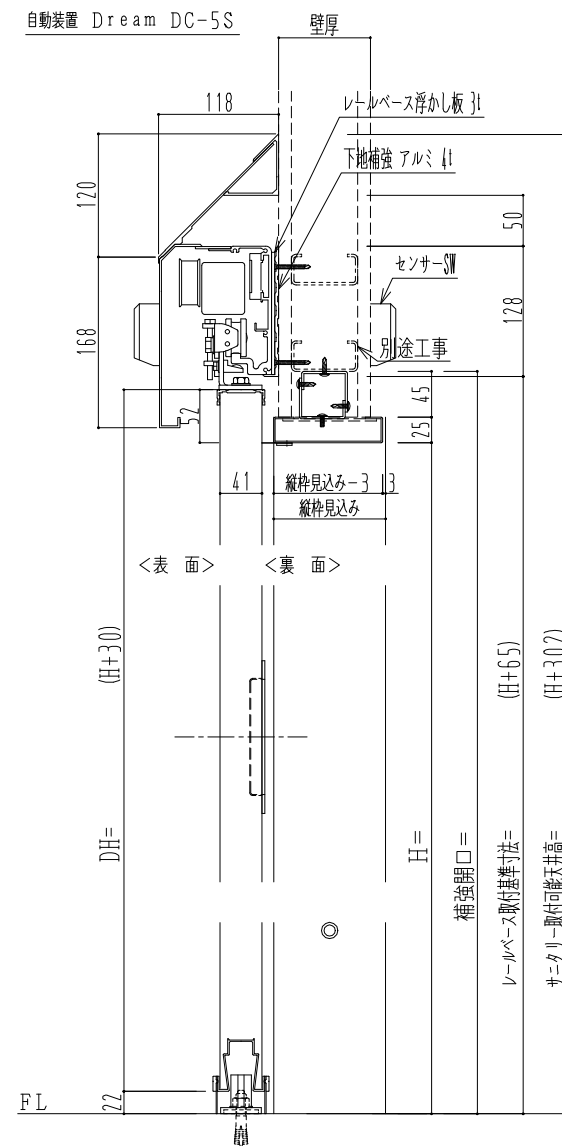

SUS開口枠
アルミ縁枠

作図縮尺	
正面図	1 / 1
水平断面図	4 / 1
垂直断面図	4 / 1

SUNWIZZ	品名: スライドドア	型名: SSR40 (V2.0)-片引自動-3方 上部 サニター	SSR40-20KLF3UN21-2201
----------------	------------	----------------------------------	-----------------------