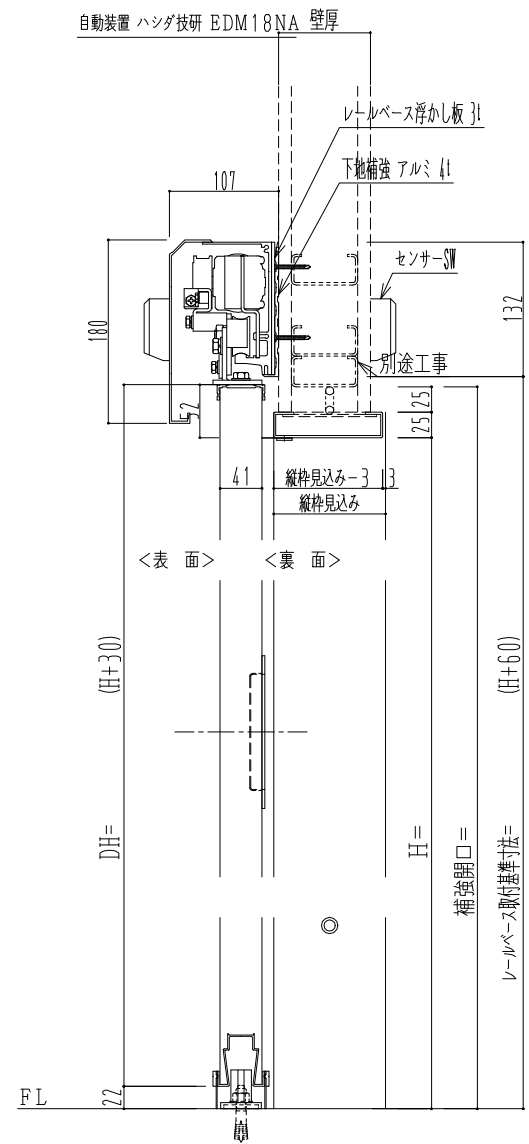

アルミ開口枠
アルミ縁枠

作図縮尺	
正面図	1 / 1
水平断面図	4 / 1
垂直断面図	4 / 1

SUNWIZZ	品名: スライドドア	型名: SSR40 (V2.0) -片引自動-3方 上部	SSR40-20KLH3A020-2201
----------------	------------	------------------------------	-----------------------