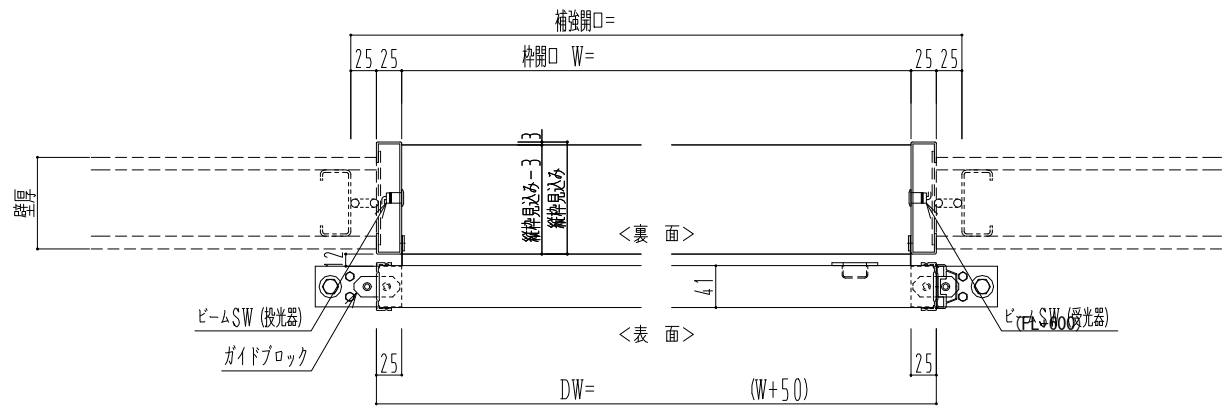

アルミ開口枠
アルミ縁枠

作図縮尺	
正面図	1 / 1
水平断面図	4 / 1
垂直断面図	4 / 1

SUNWIZZ	品名: スライドドア	型名: SSR40 (V2.0) -片引自動-3方 上部	SSR40-20KLH3A020-2201
----------------	------------	------------------------------	-----------------------