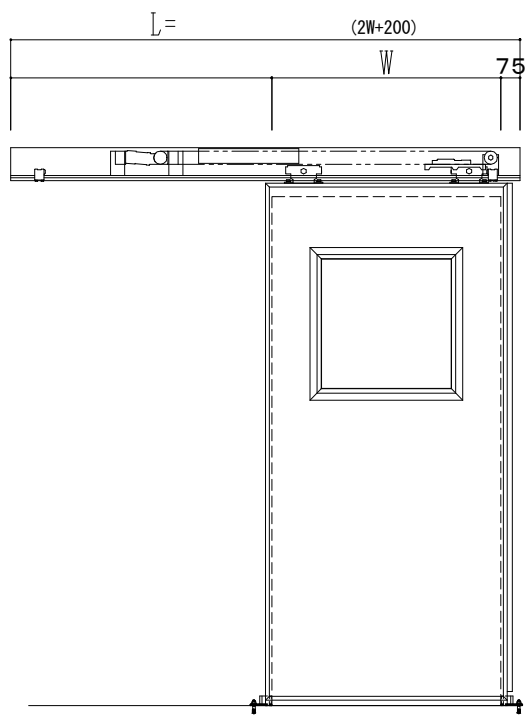

アルミ開口枠
アルミ縁枠

作図縮尺	
正面図	1 / 1
水平断面図	4 / 1
垂直断面図	4 / 1

SUNWIZZ	品名: スライドドア	型名: SSR40 (V2.0) -片引自動-3方 上部	SSR40-20KLH3A020-2201
----------------	------------	------------------------------	-----------------------