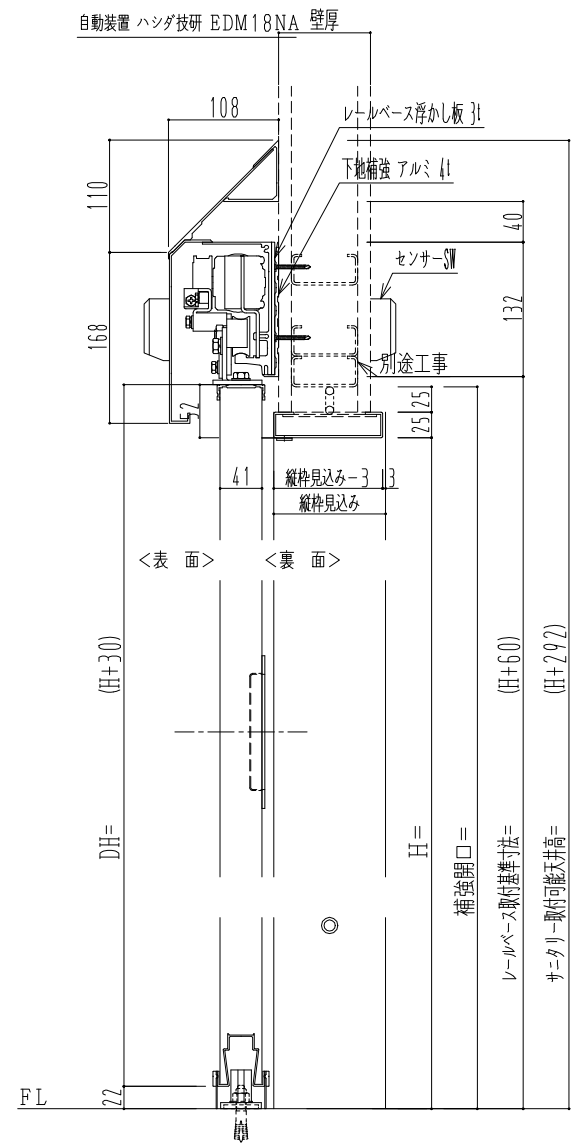

アルミ開口枠
アルミ縁枠

作図縮尺	
正面図	1 / 1
水平断面図	4 / 1
垂直断面図	4 / 1

SUNWIZZ	品名: スライドドア	型名: SSR40 (V2.0) - 片引自動-3方 上部 サチー	SSR40-20KLH3A021-2201
---------	------------	-----------------------------------	-----------------------