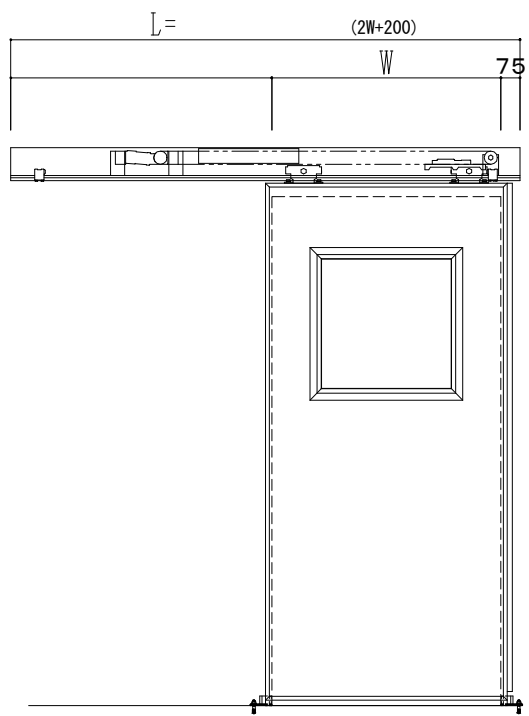

アルミ開口枠
アルミ縁枠

作図縮尺	
正面図	1 / 1
水平断面図	4 / 1
垂直断面図	4 / 1

SUNWIZZ	品名: スライドドア	型名: SSR40 (V2.0) - 片引自動-3方 上部 サチー	SSR40-20KLH3A021-2201
---------	------------	-----------------------------------	-----------------------