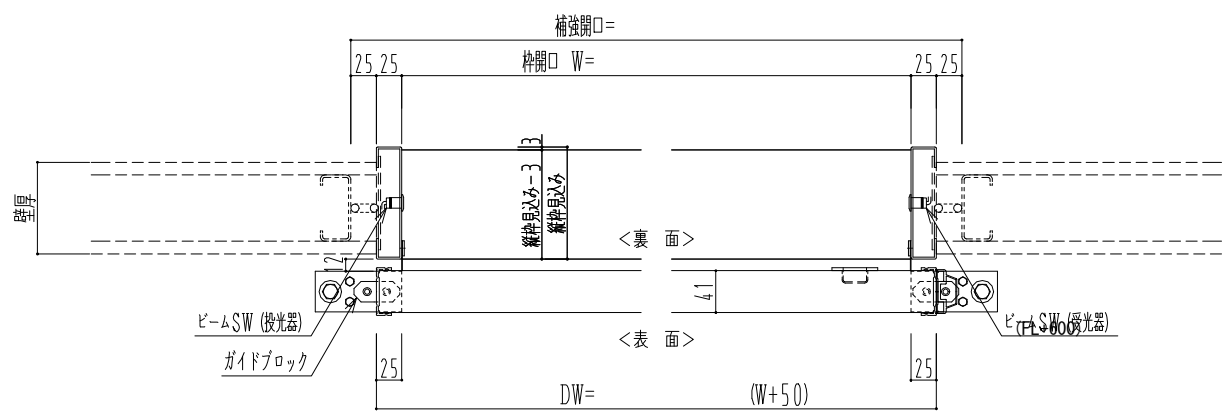

アルミ開口枠
アルミ縁枠

作図縮尺	
正面図	1 / 1
水平断面図	4 / 1
垂直断面図	4 / 1

SUNWIZZ	品名: スライドドア	型名: SSR40 (V2.0) - 片引自動-3方 上部 サチー	SSR40-20KLH3A021-2201
---------	------------	-----------------------------------	-----------------------