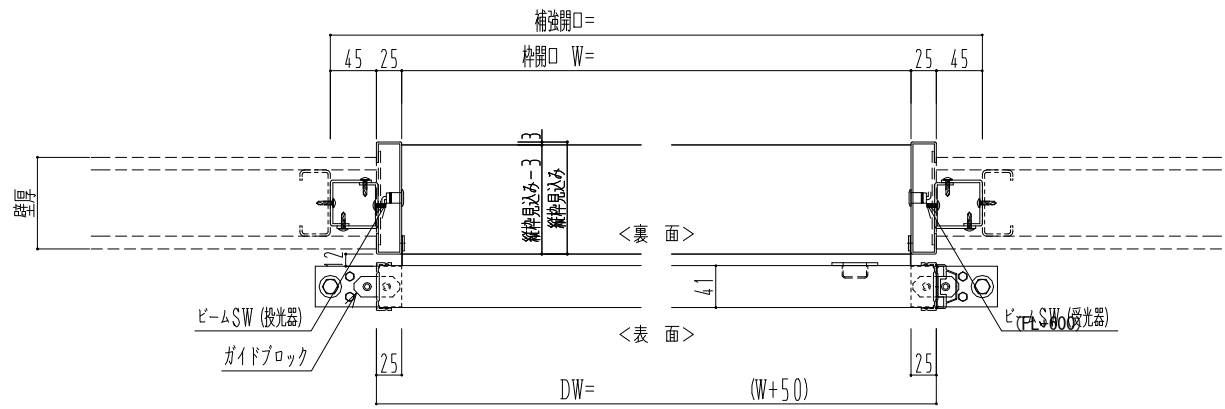

アルミ開口枠  
アルミ縁枠

作図縮尺	
正面図	1 / 1
水平断面図	4 / 1
垂直断面図	4 / 1