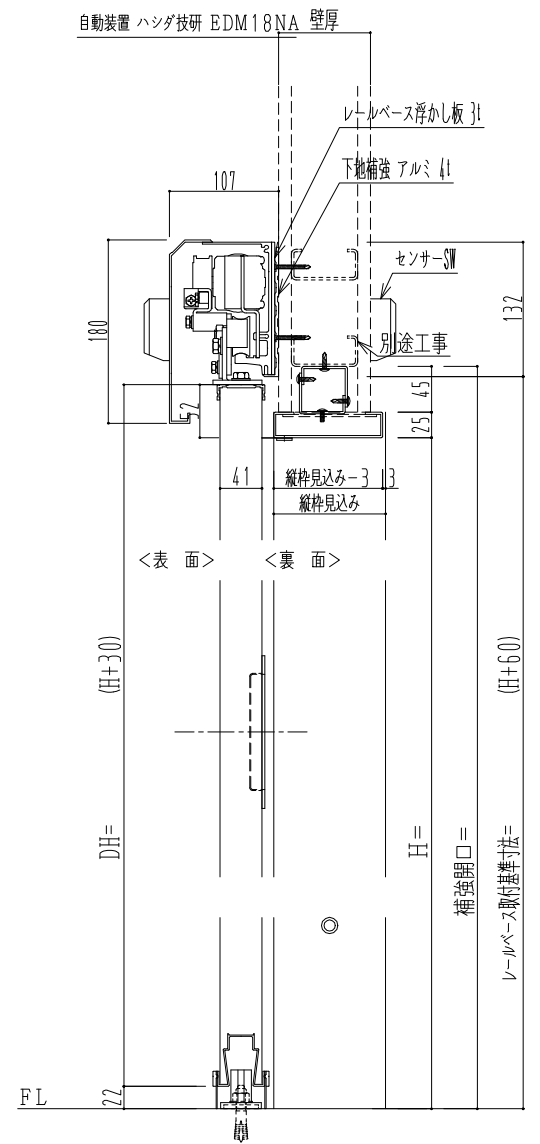

アルミ開口枠  
アルミ縁枠

作図縮尺	
正面図	1 / 1
水平断面図	4 / 1
垂直断面図	4 / 1