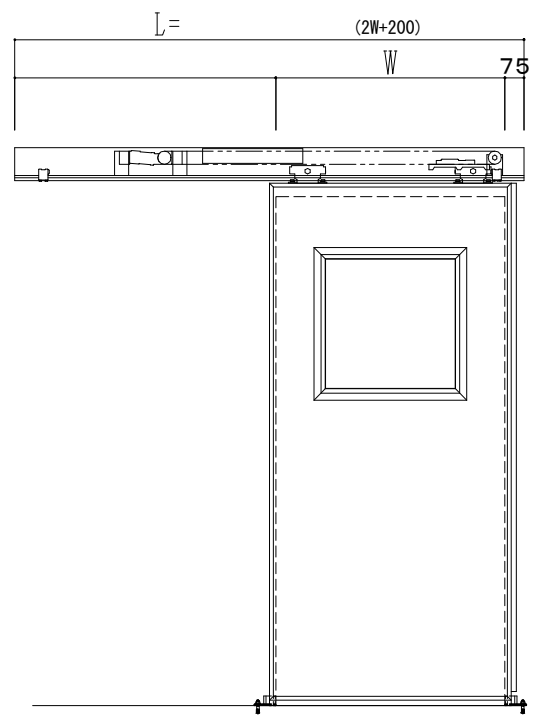

アルミ開口枠  
アルミ縁枠

作図縮尺	
正面図	1 / 1
水平断面図	4 / 1
垂直断面図	4 / 1