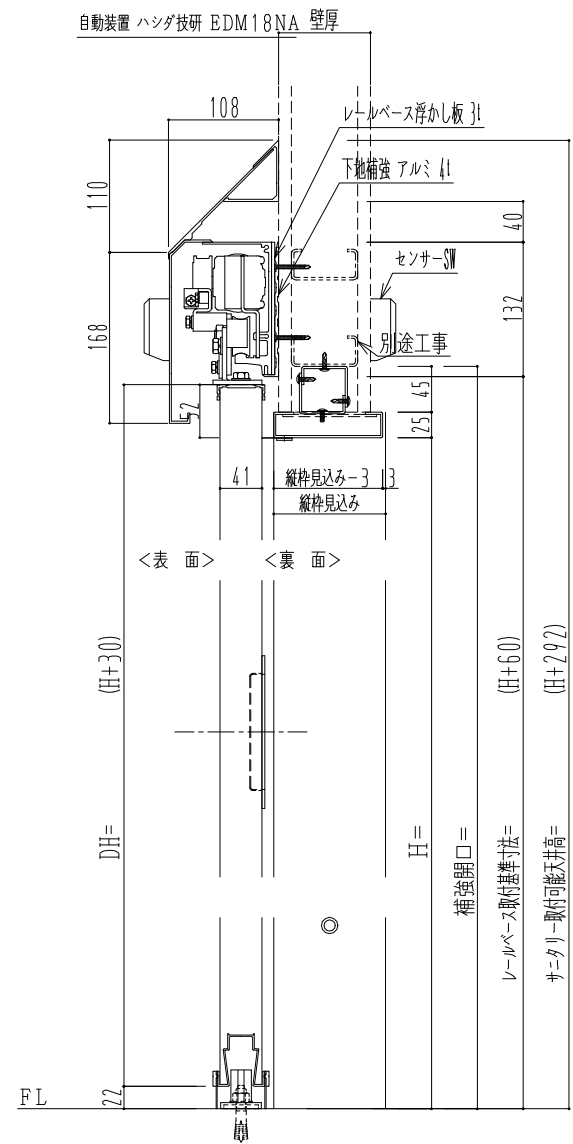

アルミ開口枠
アルミ縁枠

作図縮尺	
正面図	1 / 1
水平断面図	4 / 1
垂直断面図	4 / 1

SUNWIZZ	品名: スライドドア	型名: SSR40 (V2.0)-片引自動-3方 上部 サニター	SSR40-20KLH3AN21-2201
----------------	------------	----------------------------------	-----------------------