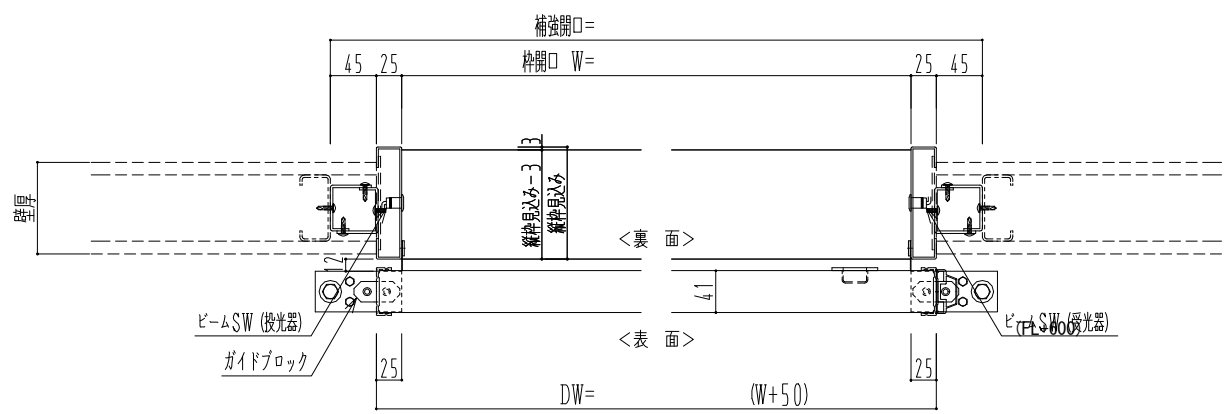

アルミ開口枠
アルミ縁枠

作図縮尺	
正面図	1 / 1
水平断面図	4 / 1
垂直断面図	4 / 1

SUNWIZZ	品名: スライドドア	型名: SSR40 (V2.0)-片引自動-3方 上部 サニター	SSR40-20KLH3AN21-2201
----------------	------------	----------------------------------	-----------------------