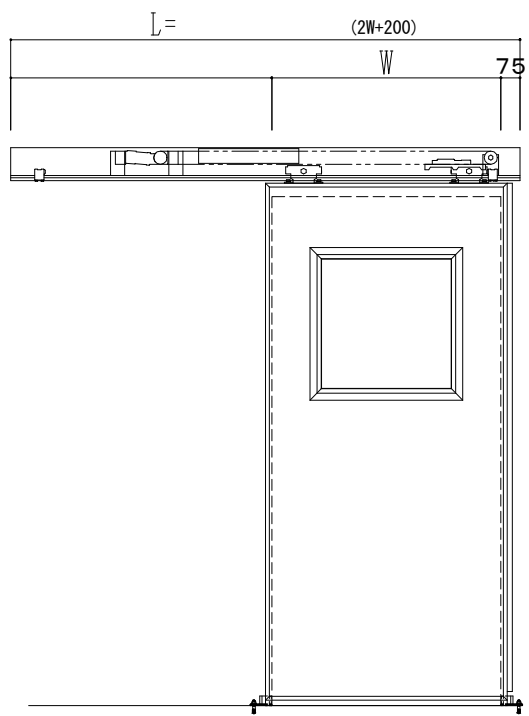

アルミ開口枠
アルミ縁枠

作図縮尺	
正面図	1 / 1
水平断面図	4 / 1
垂直断面図	4 / 1

SUNWIZZ	品名: スライドドア	型名: SSR40 (V2.0)-片引自動-3方 上部 サニター	SSR40-20KLH3AN21-2201
----------------	------------	----------------------------------	-----------------------