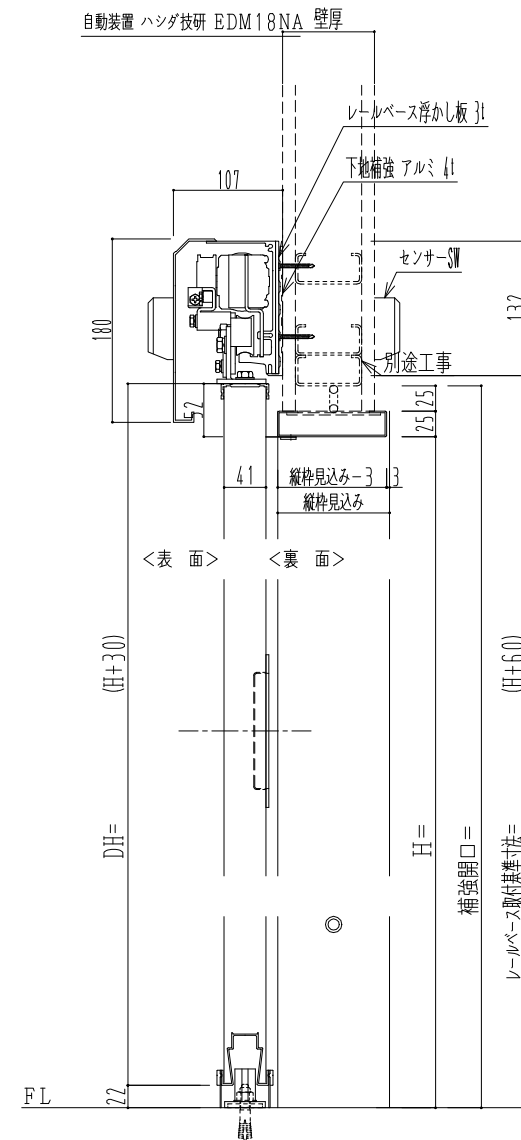

SUS開口枠
アルミ縁枠

作図縮尺	
正面図	1 / 1
水平断面図	4 / 1
垂直断面図	4 / 1

SUNWIZZ

品名: スライドドア

型名: SSR40 (V2.0) -片引自動-3方 上部

SSR40-20KLH3U020-2201