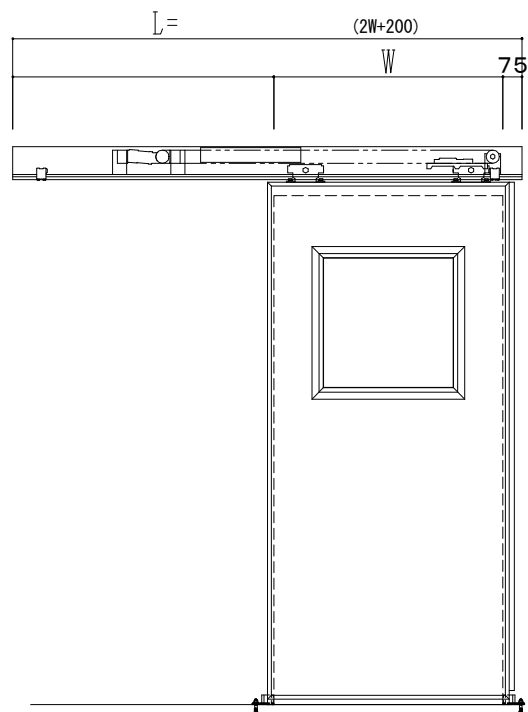

SUS開口枠
アルミ縁枠

作図縮尺	
正面図	1 / 1
水平断面図	4 / 1
垂直断面図	4 / 1

SUNWIZZ

品名: スライドドア

型名: SSR40 (V2.0) -片引自動-3方 上部

SSR40-20KLH3U020-2201