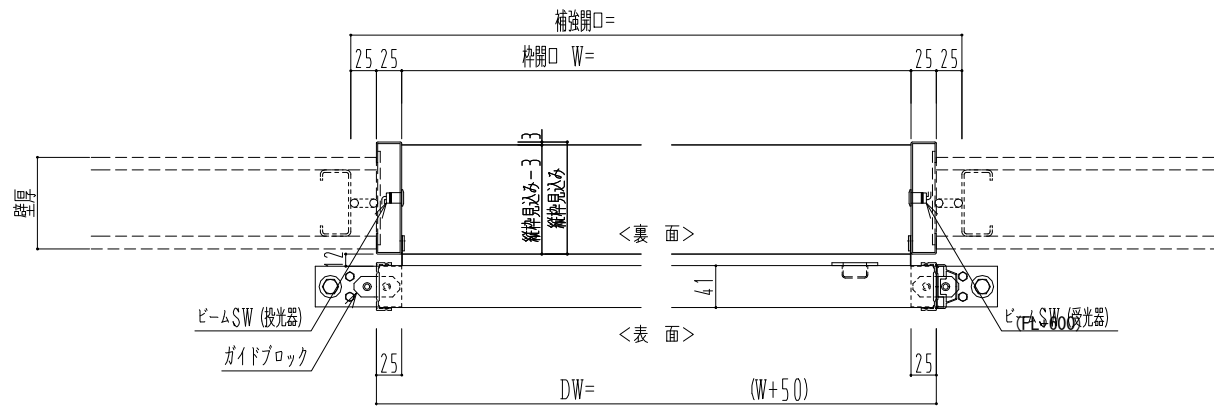

SUS開口枠
アルミ縁枠

作図縮尺	
正面図	1 / 1
水平断面図	4 / 1
垂直断面図	4 / 1

SUNWIZZ

品名: スライドドア

型名: SSR40 (V2.0) -片引自動-3方 上部

SSR40-20KLH3U020-2201