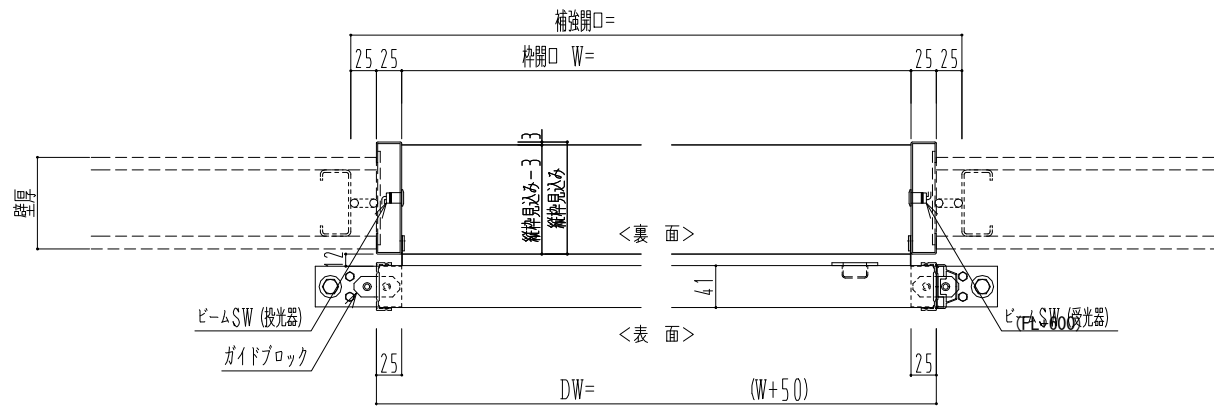

SUS開口枠
アルミ縁枠

作図縮尺	
正面図	1 / 1
水平断面図	4 / 1
垂直断面図	4 / 1

SUNWIZZ

品名: スライドドア

型名: SSR40 (V2.0) - 片引自動-3方 上部 サニター

SSR40-20KLH3U021-2201