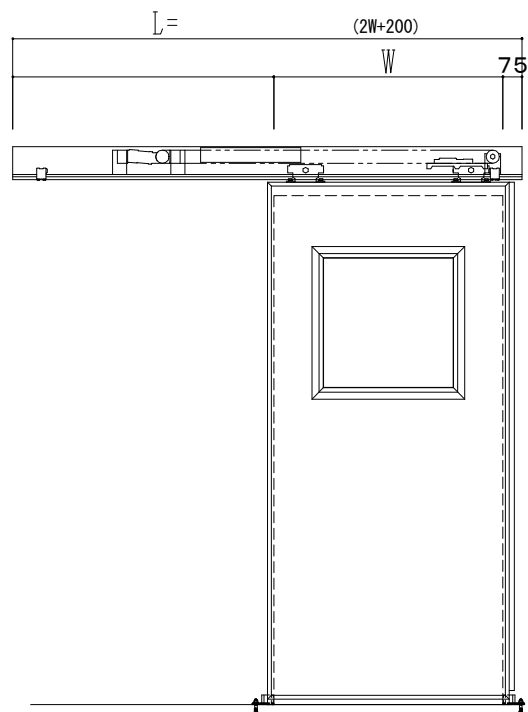

SUS開口枠
アルミ縁枠

作図縮尺	
正面図	1 / 1
水平断面図	4 / 1
垂直断面図	4 / 1

SUNWIZZ

品名: スライドドア

型名: SSR40 (V2.0) - 片引自動-3方 上部 サニター

SSR40-20KLH3U021-2201