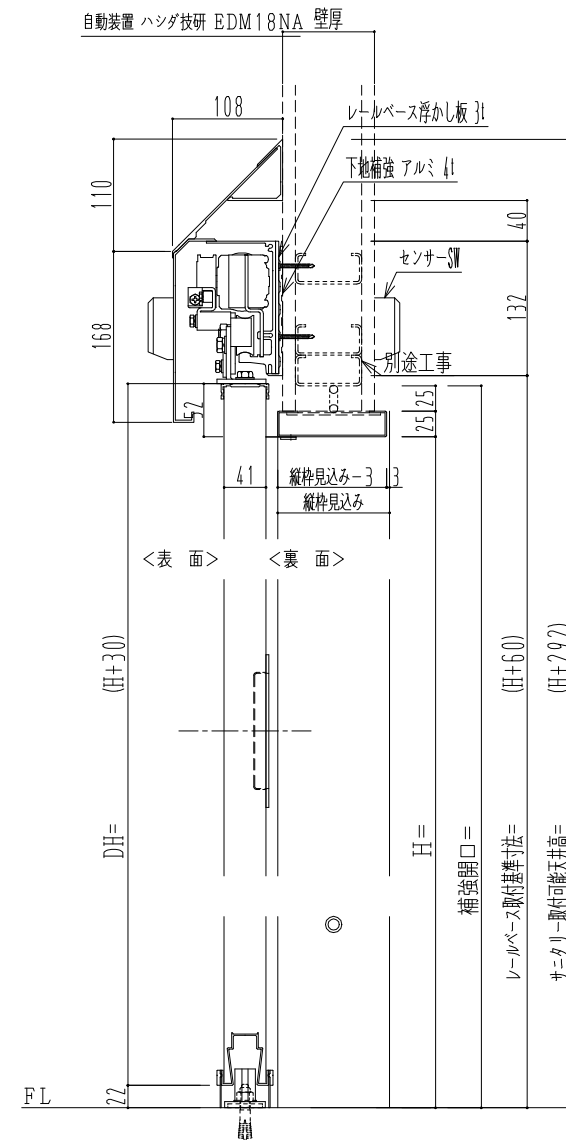

SUS開口枠
アルミ縁枠

作図縮尺	
正面図	1 / 1
水平断面図	4 / 1
垂直断面図	4 / 1

SUNWIZZ

品名: スライドドア

型名: SSR40 (V2.0) - 片引自動-3方 上部 サニター

SSR40-20KLH3U021-2201