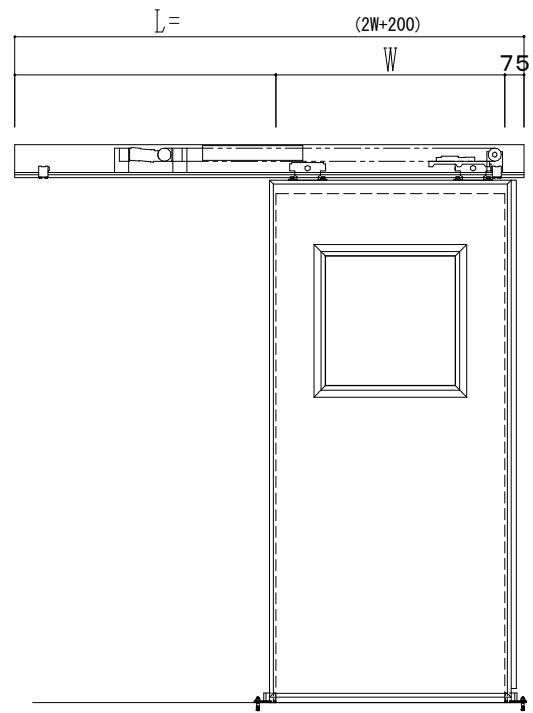

SUS開口枠  
アルミ縁枠

作図縮尺	
正面図	1 / 1
水平断面図	4 / 1
垂直断面図	4 / 1

<b>SUNWIZZ</b>	品名: スライドドア	型名: SSR40 (V2.0) -片引自動-3方 上部	SSR40-20KLH3UN20-2201
----------------	------------	------------------------------	-----------------------