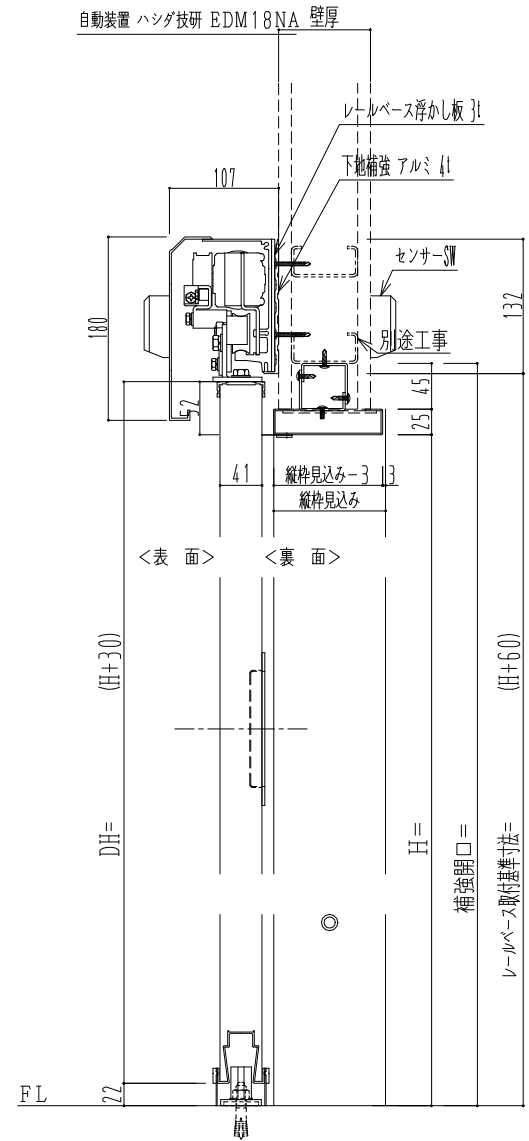

SUS開口枠  
アルミ縁枠

作図縮尺	
正面図	1 / 1
水平断面図	4 / 1
垂直断面図	4 / 1

<b>SUNWIZZ</b>	品名: スライドドア	型名: SSR40 (V2.0) -片引自動-3方 上部	SSR40-20KLH3UN20-2201
----------------	------------	------------------------------	-----------------------