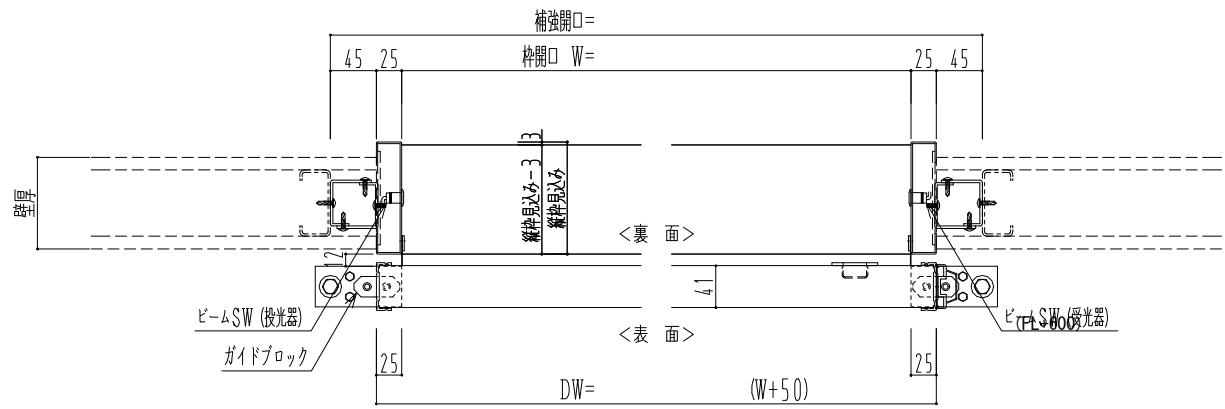

SUS開口枠  
アルミ縁枠

作図縮尺	
正面図	1 / 1
水平断面図	4 / 1
垂直断面図	4 / 1

<b>SUNWIZZ</b>	品名: スライドドア	型名: SSR40 (V2.0) -片引自動-3方 上部	SSR40-20KLH3UN20-2201
----------------	------------	------------------------------	-----------------------