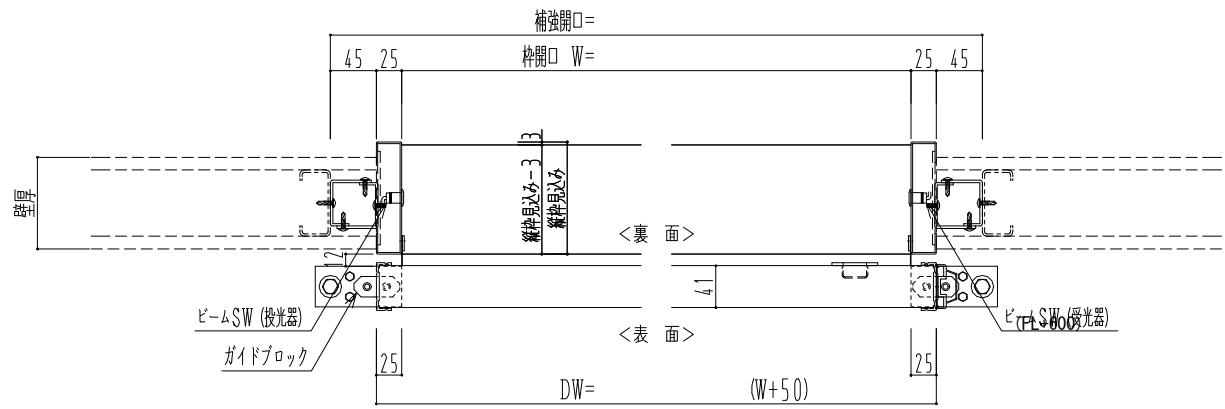

SUS開口枠
アルミ縁枠

作図縮尺	
正面図	1 / 1
水平断面図	4 / 1
垂直断面図	4 / 1

SUNWIZZ 品名: スライドドア 型名: SSR40 (V2.0)-片引自動-3方 上部 サニター SSR40-20KLH3UN21-2201