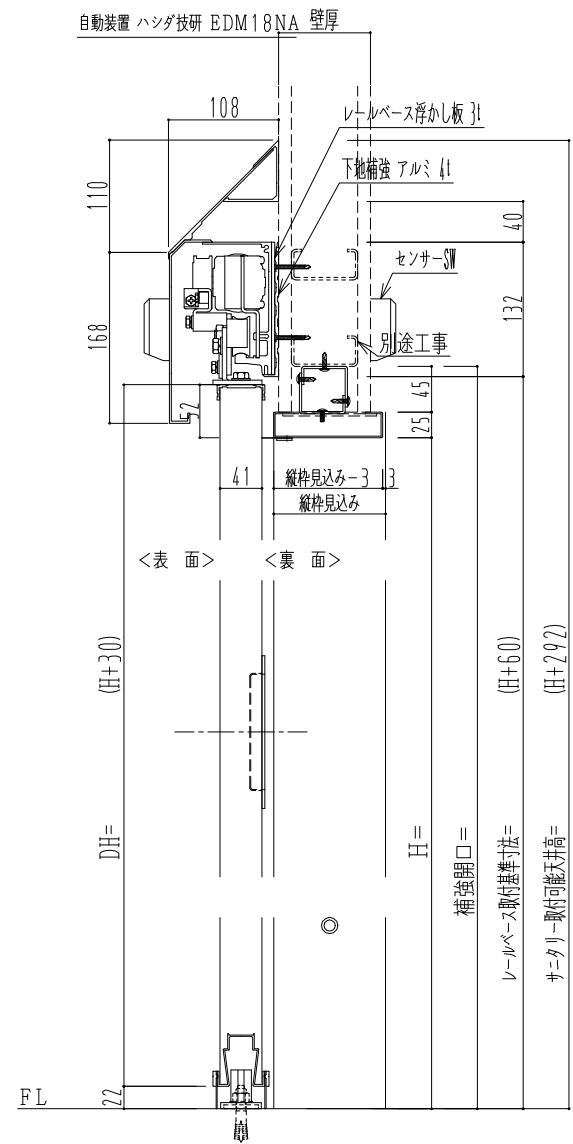

SUS開口枠
アルミ縁枠

作図縮尺	
正面図	1 / 1
水平断面図	4 / 1
垂直断面図	4 / 1

SUNWIZZ 品名: スライドドア 型名: SSR40 (V2.0)-片引自動-3方 上部 サニター SSR40-20KLH3UN21-2201