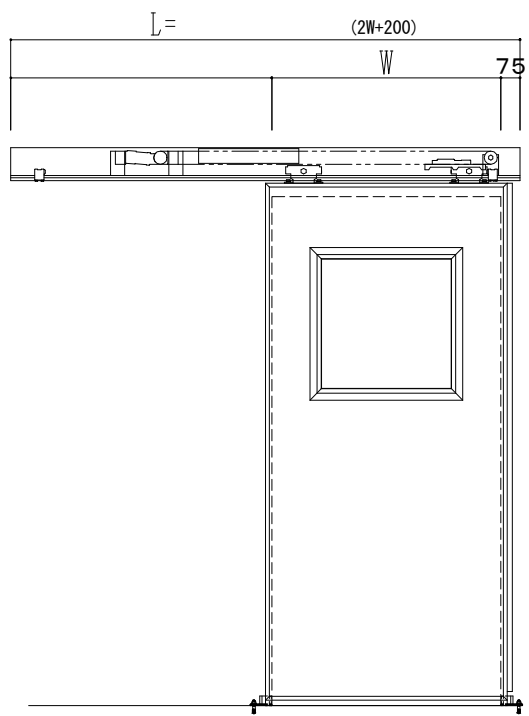

SUS開口枠
アルミ縁枠

作図縮尺	
正面図	1 / 1
水平断面図	4 / 1
垂直断面図	4 / 1

SUNWIZZ 品名: スライドドア 型名: SSR40 (V2.0)-片引自動-3方 上部 サニター SSR40-20KLH3UN21-2201