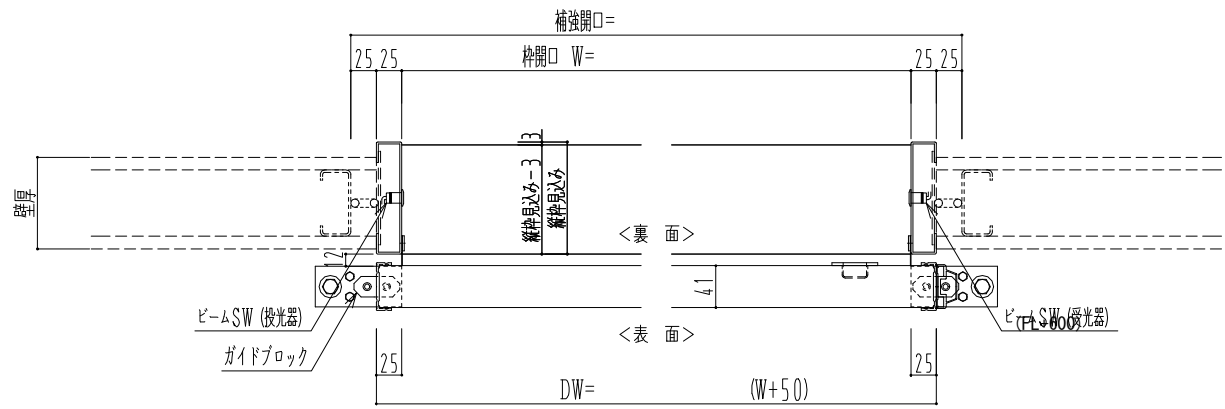

アルミ開口枠
アルミ縁枠

作図縮尺	
正面図	1 / 1
水平断面図	4 / 1
垂直断面図	4 / 1

SUNWIZZ	品名: スライドドア	型名: SSR40 (V2.0) -片引自動-3方 上部	SSR40-20KLM3A020-2201
----------------	------------	------------------------------	-----------------------