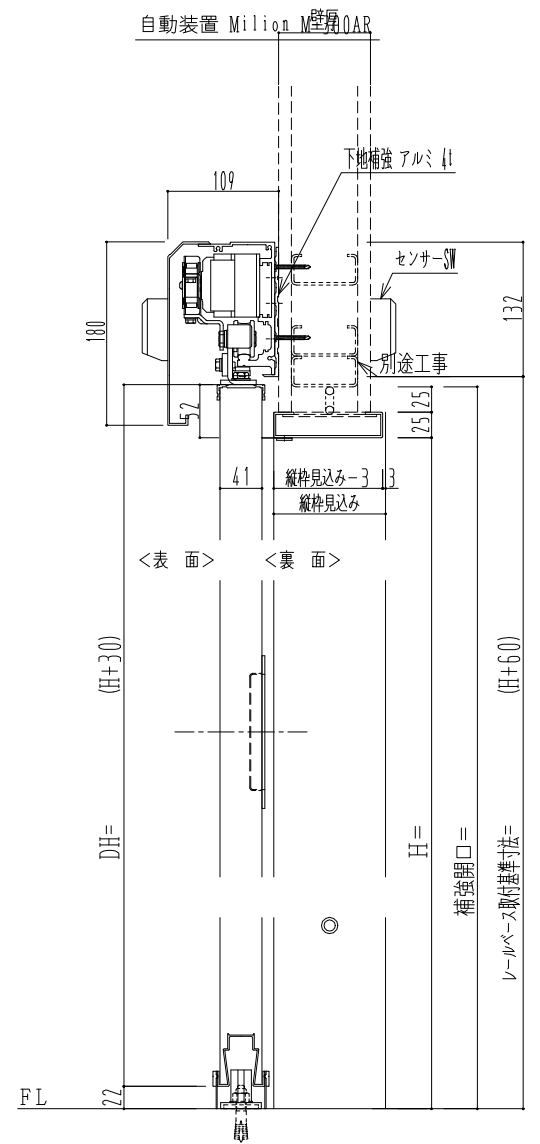

アルミ開口枠
アルミ縁枠

作図縮尺	
正面図	1 / 1
水平断面図	4 / 1
垂直断面図	4 / 1

SUNWIZZ	品名: スライドドア	型名: SSR40 (V2.0) -片引自動-3方 上部	SSR40-20KLM3A020-2201
----------------	------------	------------------------------	-----------------------