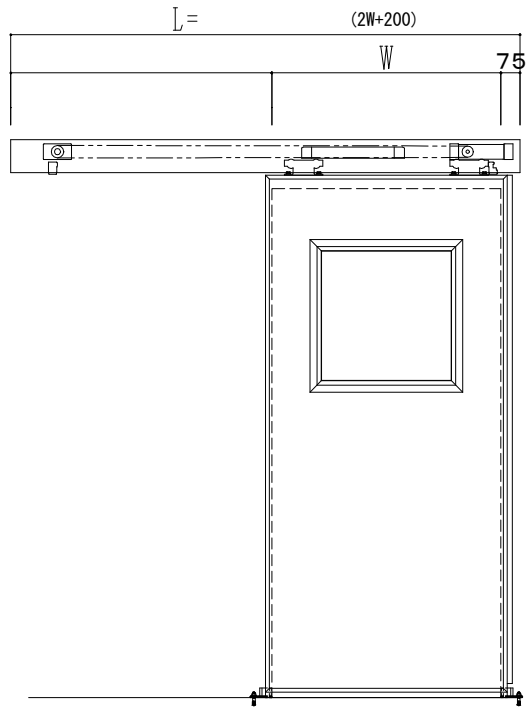

アルミ開口枠
アルミ縁枠

作図縮尺	
正面図	1 / 1
水平断面図	4 / 1
垂直断面図	4 / 1

SUNWIZZ	品名: スライドドア	型名: SSR40 (V2.0) -片引自動-3方 上部	SSR40-20KLM3A020-2201
----------------	------------	------------------------------	-----------------------