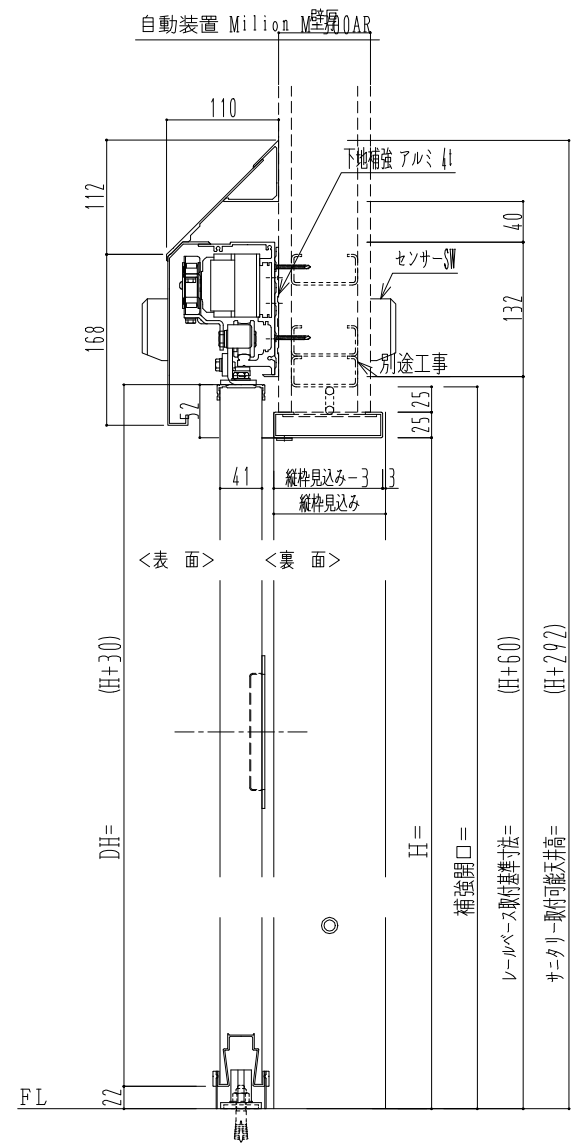

アルミ開口枠
アルミ縁枠

作図縮尺	
正面図	1 / 1
水平断面図	4 / 1
垂直断面図	4 / 1

SUNWIZZ	品名: スライドドア	型名: SSR40 (V2.0)-片引自動-3方 上部 サニター	SSR40-20KLM3A021-2201
---------	------------	----------------------------------	-----------------------