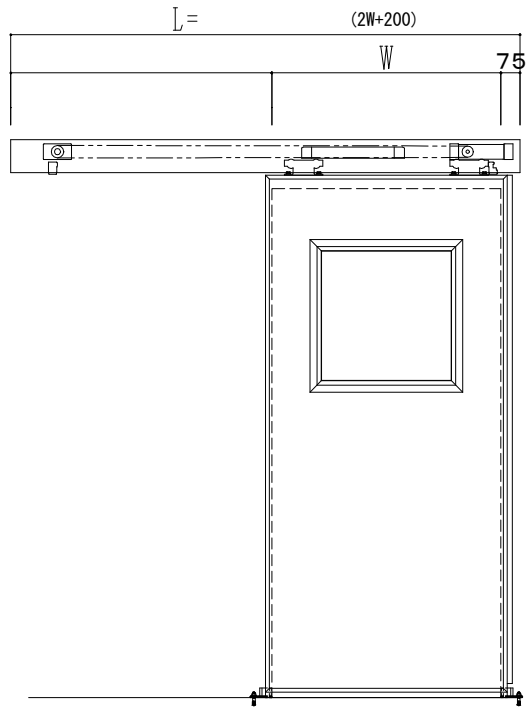

アルミ開口枠
アルミ縁枠

作図縮尺	
正面図	1 / 1
水平断面図	4 / 1
垂直断面図	4 / 1

SUNWIZZ	品名: スライドドア	型名: SSR40 (V2.0)-片引自動-3方 上部 サニター	SSR40-20KLM3A021-2201
---------	------------	----------------------------------	-----------------------