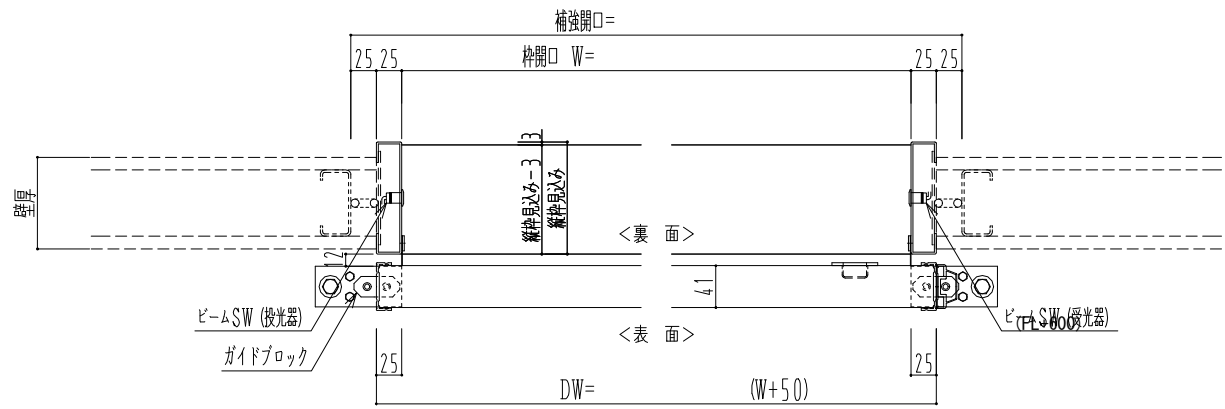

アルミ開口枠
アルミ縁枠

作図縮尺	
正面図	1 / 1
水平断面図	4 / 1
垂直断面図	4 / 1

SUNWIZZ	品名: スライドドア	型名: SSR40 (V2.0)-片引自動-3方 上部 サニター	SSR40-20KLM3A021-2201
---------	------------	----------------------------------	-----------------------