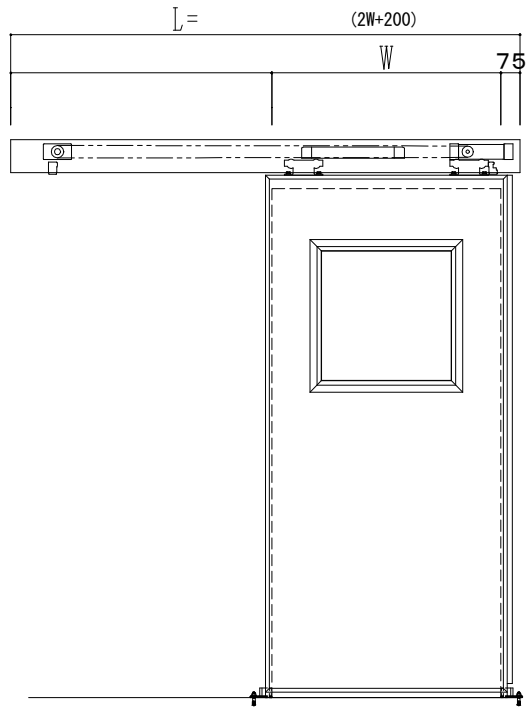

アルミ開口枠
アルミ縁枠

作図縮尺	
正面図	1 / 1
水平断面図	4 / 1
垂直断面図	4 / 1