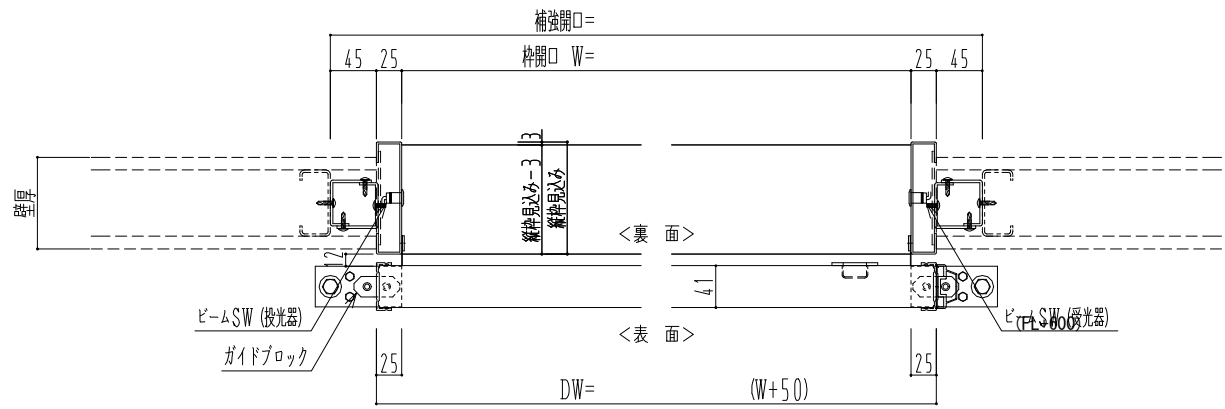

アルミ開口枠
アルミ縁枠

作図縮尺	
正面図	1 / 1
水平断面図	4 / 1
垂直断面図	4 / 1