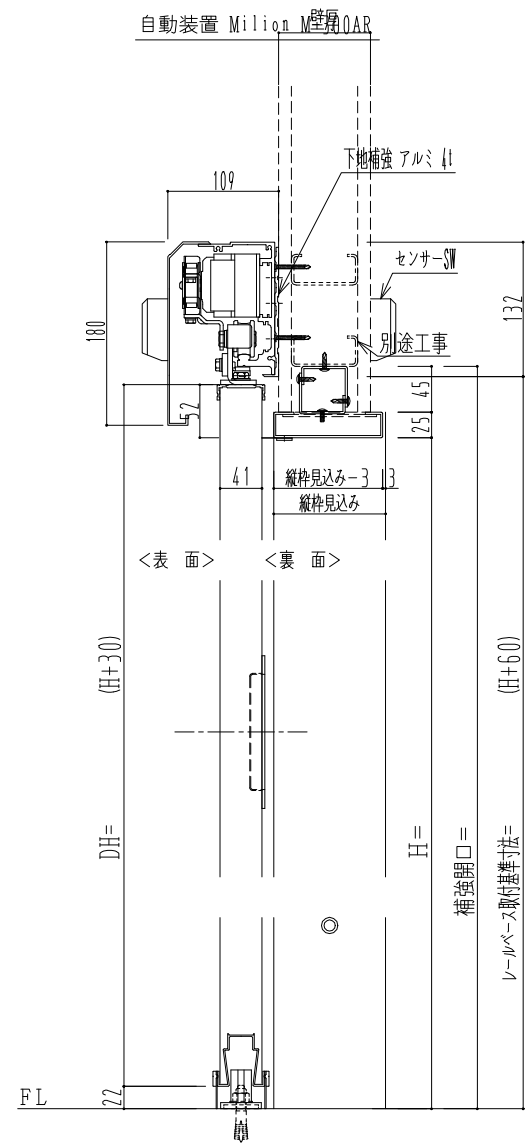

アルミ開口枠
アルミ縁枠

作図縮尺	
正面図	1 / 1
水平断面図	4 / 1
垂直断面図	4 / 1