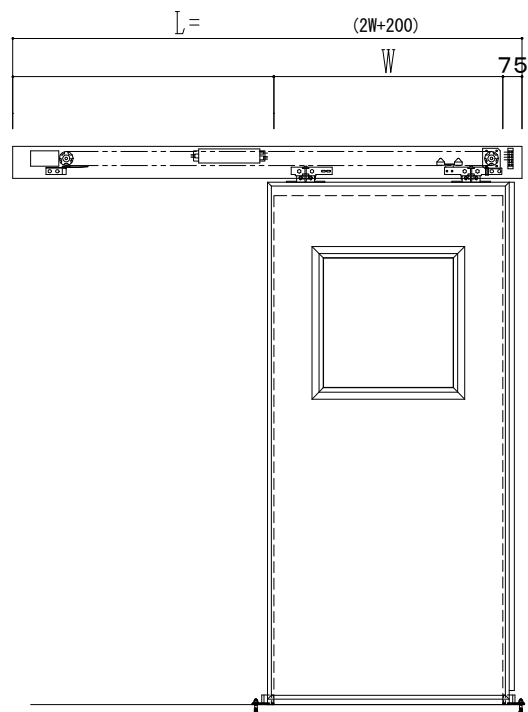

SUS開口枠
アルミ縁枠

作図縮尺	
正面図	1 / 1
水平断面図	4 / 1
垂直断面図	4 / 1

SUNWIZZ	品名: スライドドア	型名: SSR40 (V2.0) -片引自動-3方 上部	SSR40-20KLF3U020-2201
---------	------------	------------------------------	-----------------------