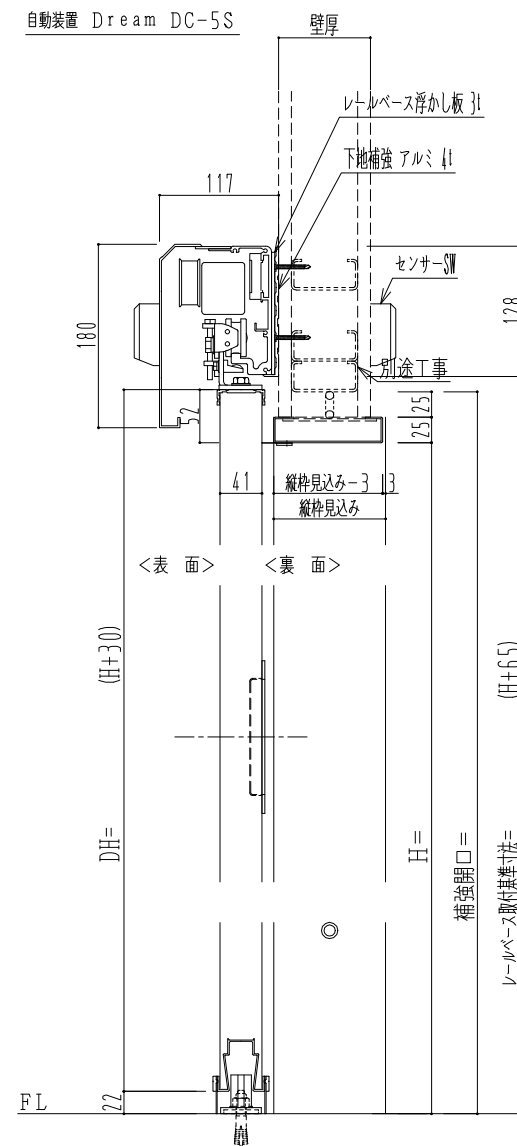

SUS開口枠
アルミ縁枠

作図縮尺	
正面図	1 / 1
水平断面図	4 / 1
垂直断面図	4 / 1

SUNWIZZ	品名: スライドドア	型名: SSR40 (V2.0) -片引自動-3方 上部	SSR40-20KLF3U020-2201
---------	------------	------------------------------	-----------------------