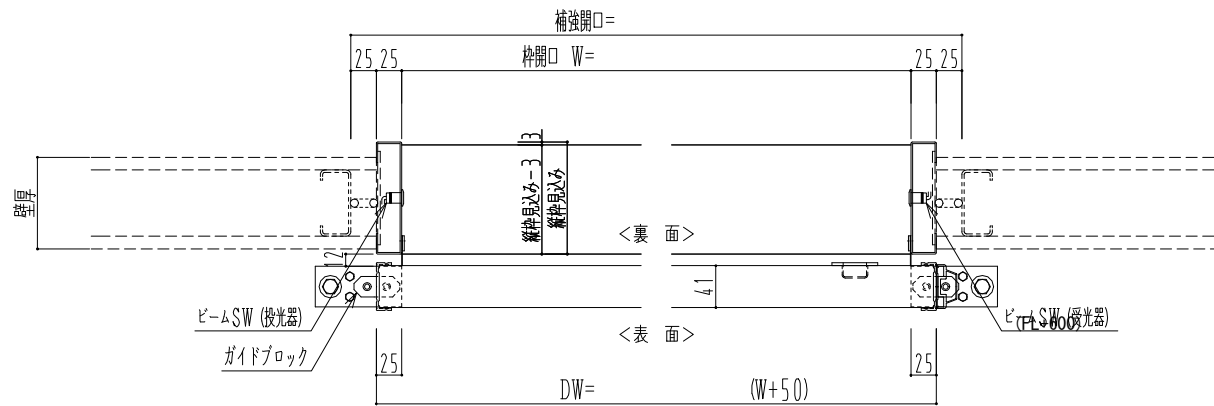

SUS開口枠
アルミ縁枠

作図縮尺	
正面図	1 / 1
水平断面図	4 / 1
垂直断面図	4 / 1

SUNWIZZ	品名: スライドドア	型名: SSR40 (V2.0) -片引自動-3方 上部	SSR40-20KLF3U020-2201
---------	------------	------------------------------	-----------------------