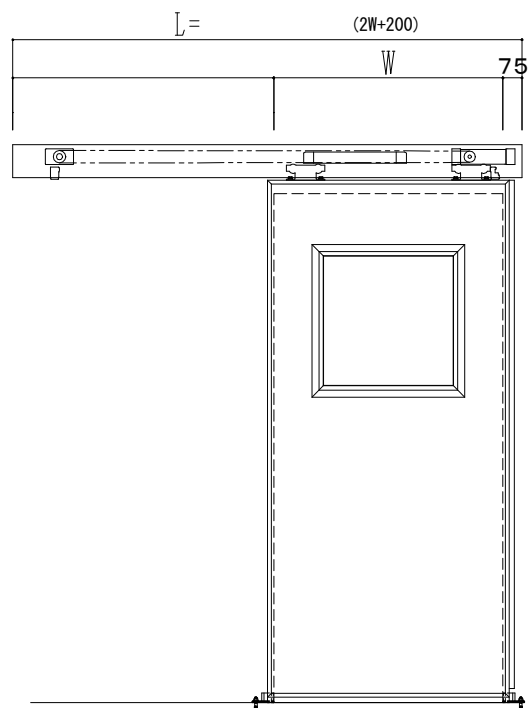

スチール開口枠

アルミ縁枠

作図縮尺	
正面図	1 / 1
水平断面図	4 / 1
垂直断面図	4 / 1

SUNWIZZ

品名: スライドドア

型名: SSR40 (V2.0) - 片引自動-3方 上部

SSR40-20KLM3T020-2201