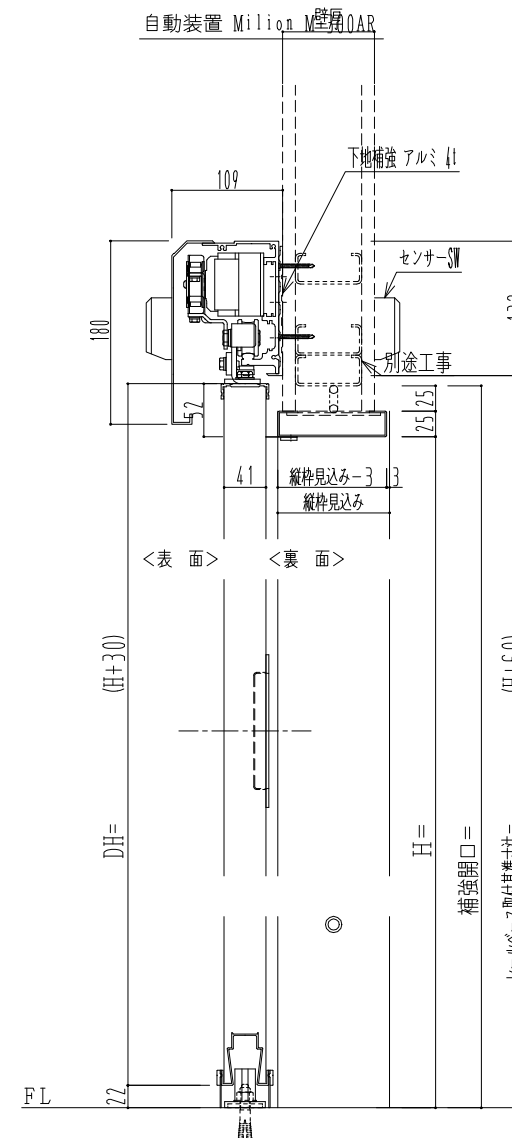

スチール開口枠

アルミ縁枠

作図縮尺	
正面図	1 / 1
水平断面図	4 / 1
垂直断面図	4 / 1

SUNWIZZ

品名: スライドドア

型名: SSR40 (V2.0) - 片引自動-3方 上部

SSR40-20KLM3T020-2201