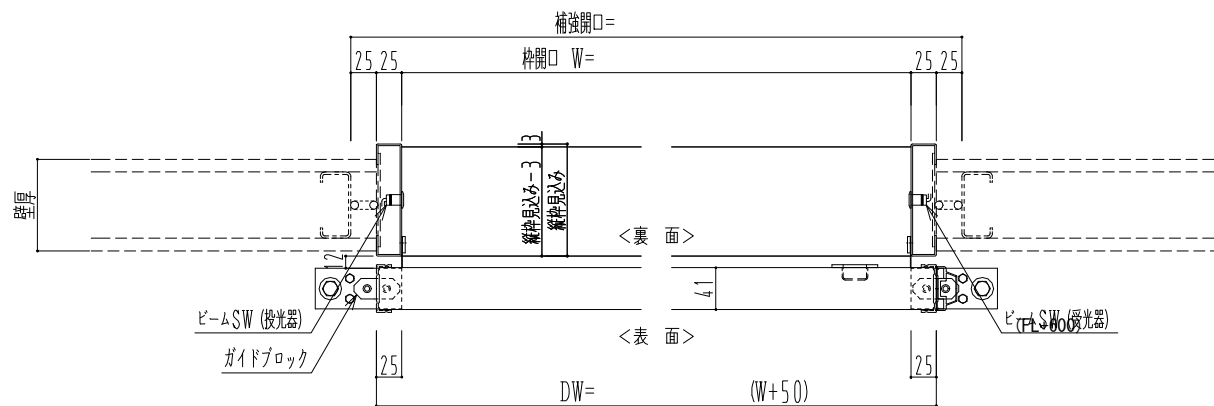

スチール開口枠

アルミ縁枠

作図縮尺	
正面図	1 / 1
水平断面図	4 / 1
垂直断面図	4 / 1

SUNWIZZ

品名: スライドドア

型名: SSR40 (V2.0) - 片引自動-3方 上部

SSR40-20KLM3T020-2201