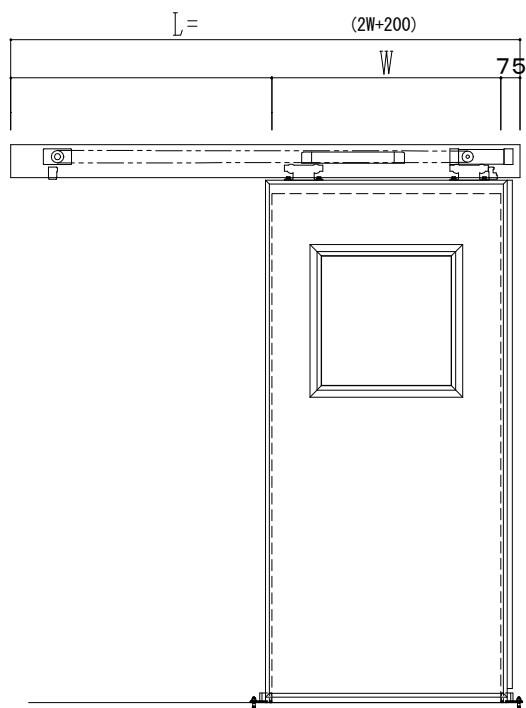

スチール開口枠

アルミ縁枠

作図縮尺	
正面図	1 / 1
水平断面図	4 / 1
垂直断面図	4 / 1

SUNWIZZ

品名: スライドドア

型名: SSR40 (V2.0) -片引自動-3方 上部

SSR40-20KLM3TN20-2201