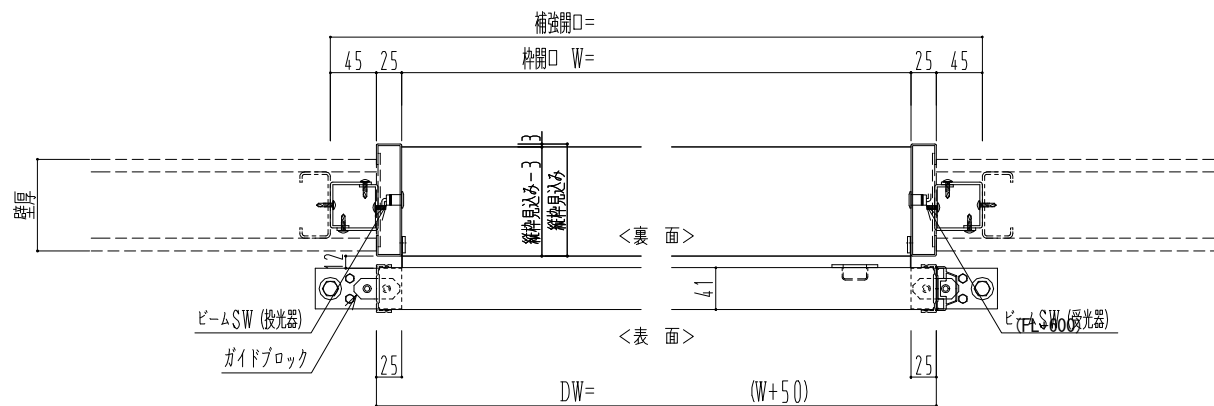

スチール開口枠

アルミ縁枠

作図縮尺	
正面図	1 / 1
水平断面図	4 / 1
垂直断面図	4 / 1

SUNWIZZ

品名: スライドドア

型名: SSR40 (V2.0) -片引自動-3方 上部

SSR40-20KLM3TN20-2201