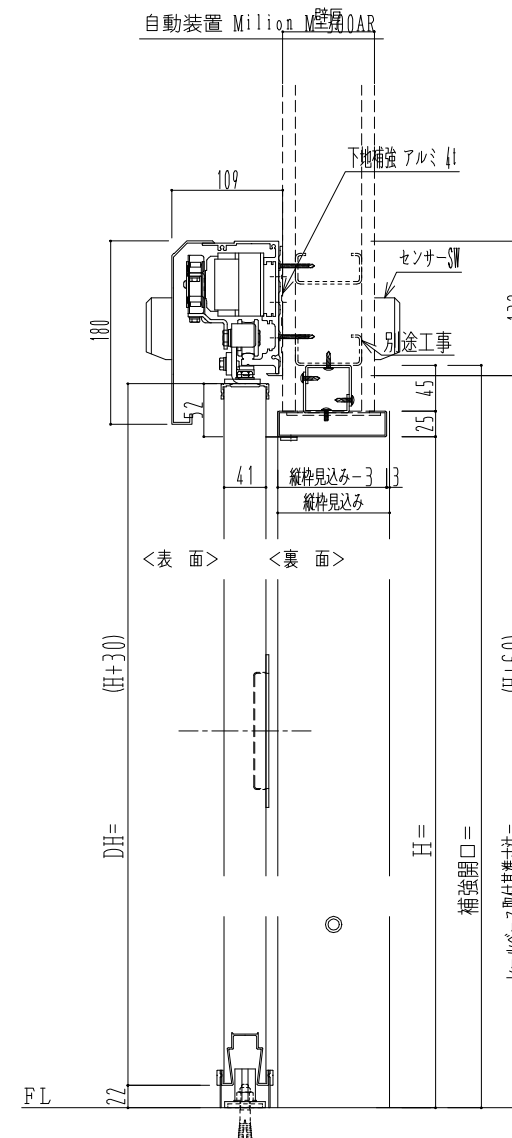

スチール開口枠

アルミ縁枠

作図縮尺	
正面図	1 / 1
水平断面図	4 / 1
垂直断面図	4 / 1

SUNWIZZ

品名: スライドドア

型名: SSR40 (V2.0) -片引自動-3方 上部

SSR40-20KLM3TN20-2201