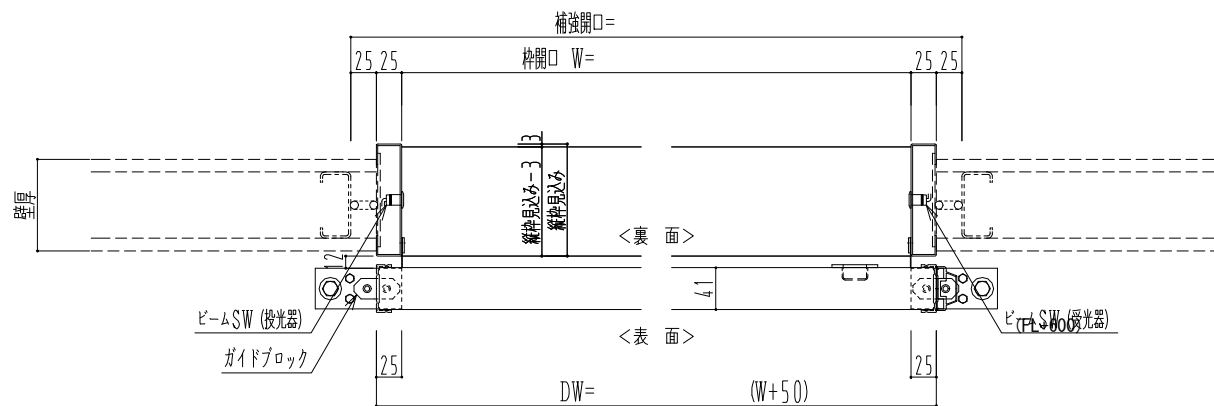

SUS開口枠
アルミ縁枠

作図縮尺	
正面図	1 / 1
水平断面図	4 / 1
垂直断面図	4 / 1

SUNWIZZ

品名: スライドドア

型名: SSR40 (V2.0) -片引自動-3方 上部

SSR40-20KLM3U020-2201