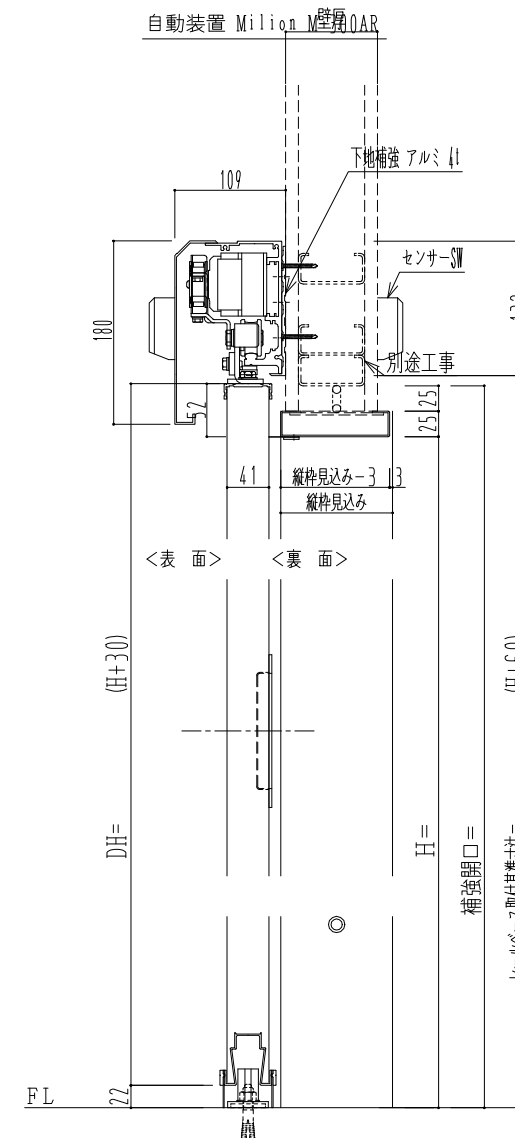

SUS開口枠
アルミ縁枠

作図縮尺	
正面図	1 / 1
水平断面図	4 / 1
垂直断面図	4 / 1

SUNWIZZ

品名: スライドドア

型名: SSR40 (V2.0) -片引自動-3方 上部

SSR40-20KLM3U020-2201