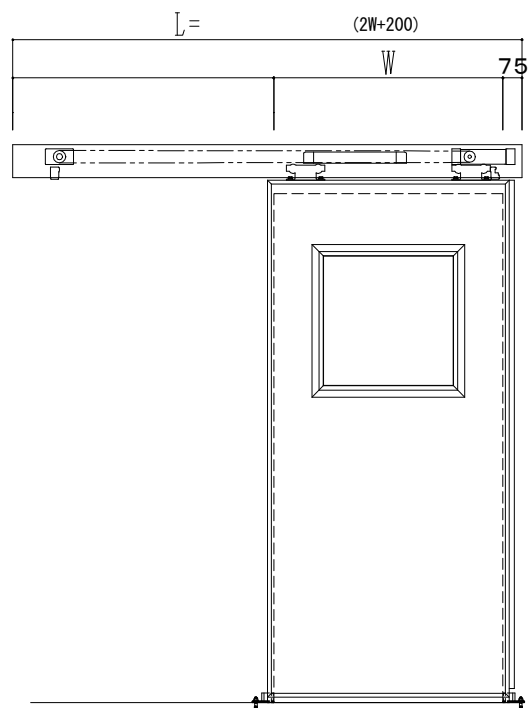

SUS開口枠
アルミ縁枠

作図縮尺	
正面図	1 / 1
水平断面図	4 / 1
垂直断面図	4 / 1

SUNWIZZ

品名: スライドドア

型名: SSR40 (V2.0) -片引自動-3方 上部

SSR40-20KLM3U020-2201