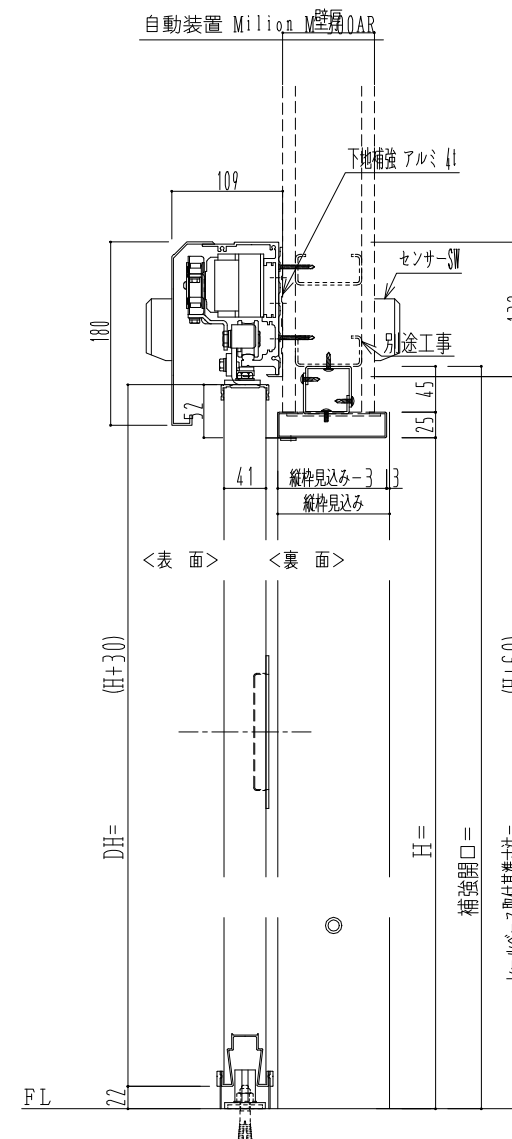

SUS開口枠
アルミ縁枠

作図縮尺	
正面図	1 / 1
水平断面図	4 / 1
垂直断面図	4 / 1

SUNWIZZ

品名: スライドドア

型名: SSR40 (V2.0) -片引自動-3方 上部

SSR40-20KLM3UN20-2201