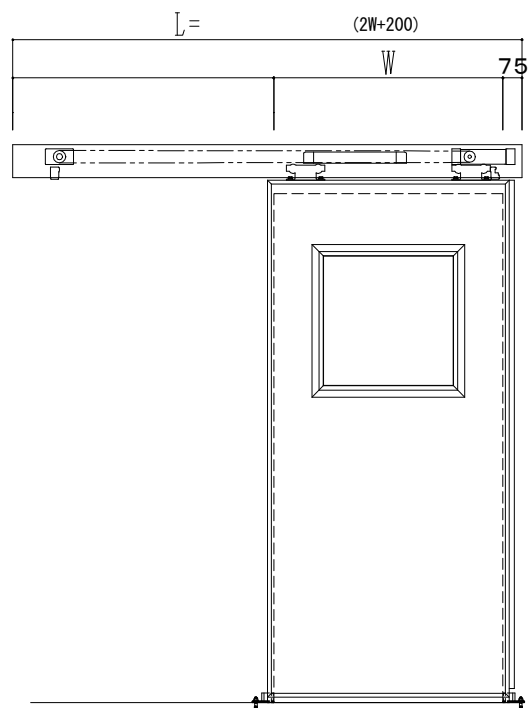

SUS開口枠
アルミ縁枠

作図縮尺	
正面図	1 / 1
水平断面図	4 / 1
垂直断面図	4 / 1

SUNWIZZ

品名: スライドドア

型名: SSR40 (V2.0) -片引自動-3方 上部

SSR40-20KLM3UN20-2201