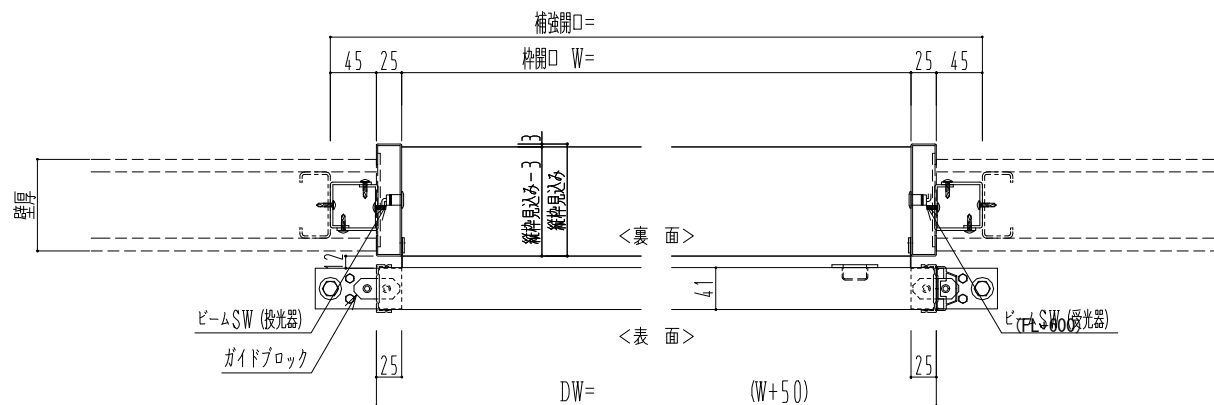

SUS開口枠
アルミ縁枠

作図縮尺	
正面図	1 / 1
水平断面図	4 / 1
垂直断面図	4 / 1

SUNWIZZ

品名: スライドドア

型名: SSR40 (V2.0) -片引自動-3方 上部

SSR40-20KLM3UN20-2201