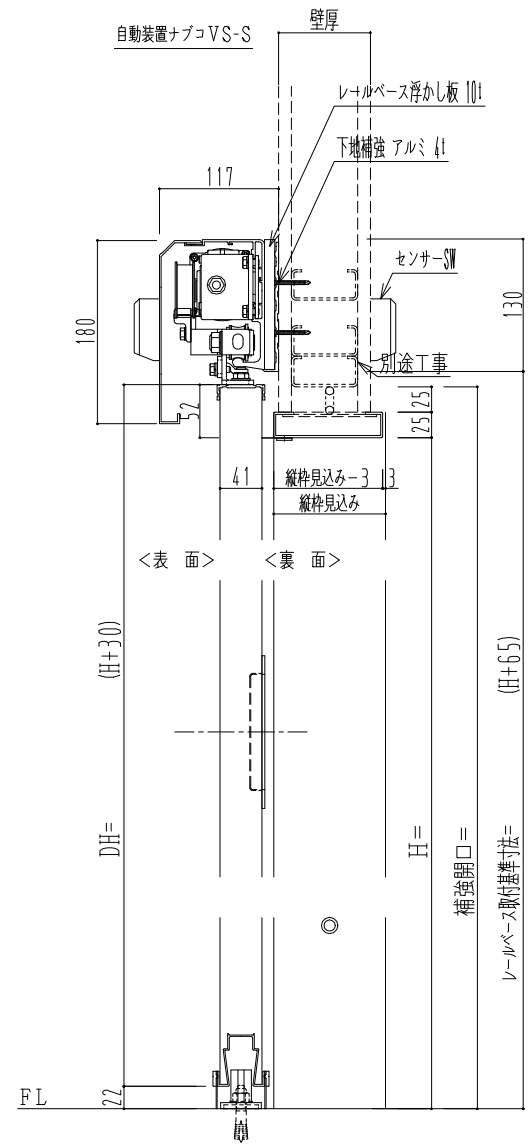

アルミ開口枠
アルミ縁枠

作図縮尺	
正面図	1 / 1
水平断面図	4 / 1
垂直断面図	4 / 1

SUNWIZZ	品名: スライドドア	型名: SSR40 (V2.0) - 片引自動-3方 上部	SSR40-20KLN3A020-2201
---------	------------	-------------------------------	-----------------------