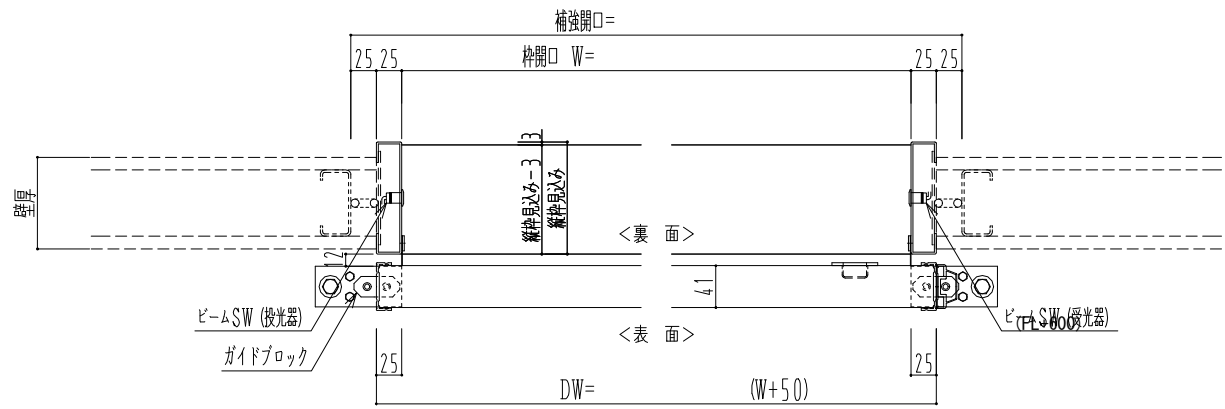

アルミ開口枠
アルミ縁枠

作図縮尺	
正面図	1 / 1
水平断面図	4 / 1
垂直断面図	4 / 1

SUNWIZZ	品名: スライドドア	型名: SSR40 (V2.0) - 片引自動-3方 上部	SSR40-20KLN3A020-2201
---------	------------	-------------------------------	-----------------------