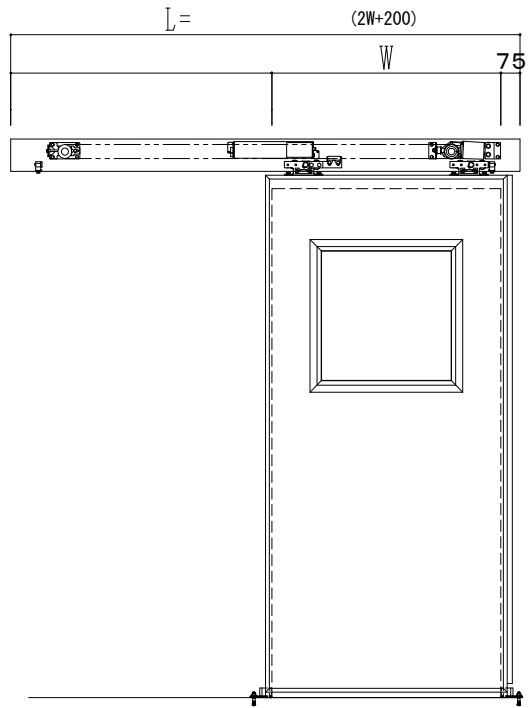

アルミ開口枠
アルミ縁枠

作図縮尺	
正面図	1 / 1
水平断面図	4 / 1
垂直断面図	4 / 1

SUNWIZZ	品名: スライドドア	型名: SSR40 (V2.0) - 片引自動-3方 上部	SSR40-20KLN3A020-2201
---------	------------	-------------------------------	-----------------------