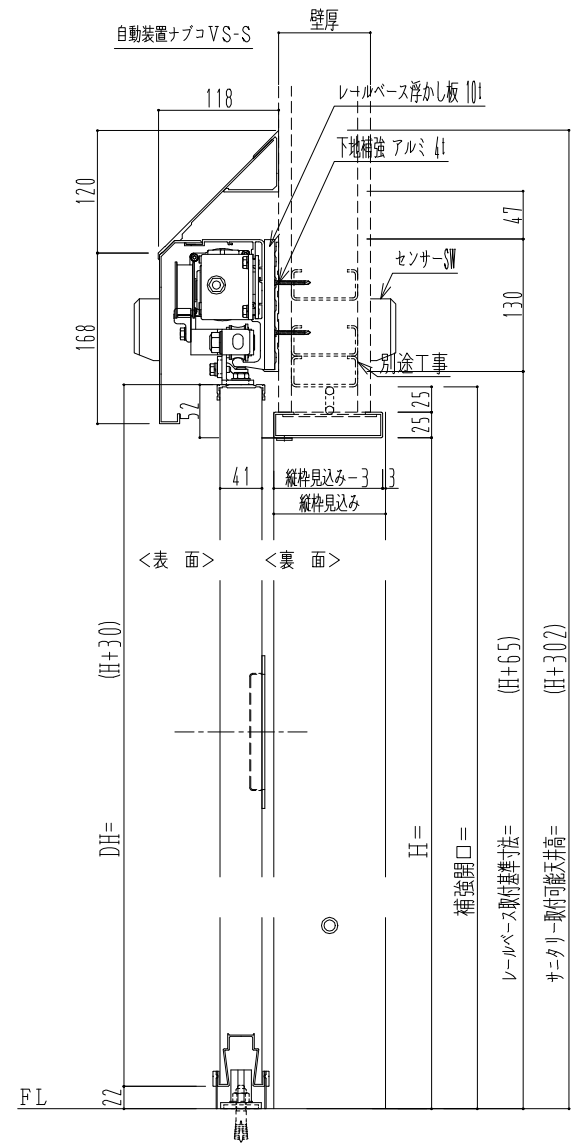

アルミ開口枠
アルミ縁枠

作図縮尺	
正面図	1 / 1
水平断面図	4 / 1
垂直断面図	4 / 1

SUNWIZZ	品名: スライドドア	型名: SSR40 (V2.0) - 片引自動-3方 上部 サター	SSR40-20KLN3A021-2201
---------	------------	-----------------------------------	-----------------------