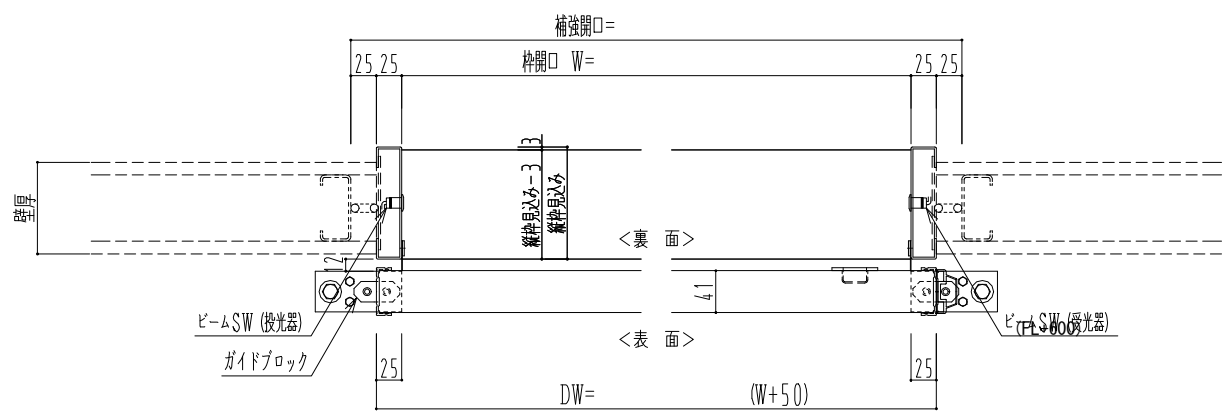

アルミ開口枠
アルミ縁枠

作図縮尺	
正面図	1 / 1
水平断面図	4 / 1
垂直断面図	4 / 1

SUNWIZZ	品名: スライドドア	型名: SSR40 (V2.0) - 片引自動-3方 上部 サター	SSR40-20KLN3A021-2201
---------	------------	-----------------------------------	-----------------------