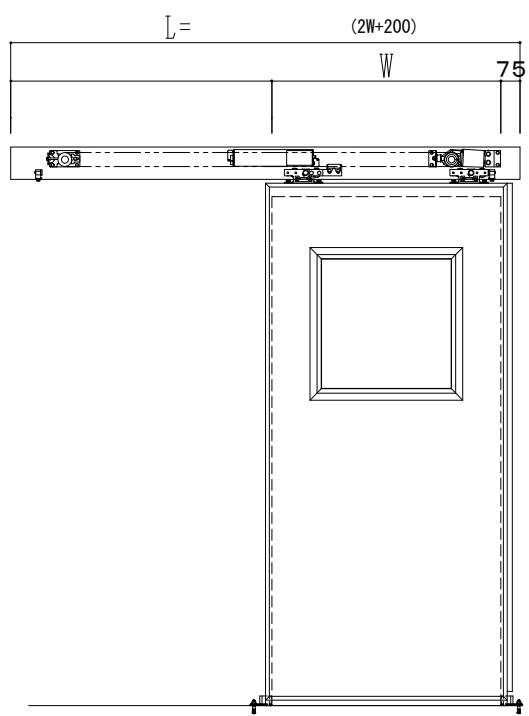

アルミ開口枠
アルミ縁枠

作図縮尺	
正面図	1 / 1
水平断面図	4 / 1
垂直断面図	4 / 1

SUNWIZZ	品名: スライドドア	型名: SSR40 (V2.0) - 片引自動-3方 上部 サター	SSR40-20KLN3A021-2201
---------	------------	-----------------------------------	-----------------------