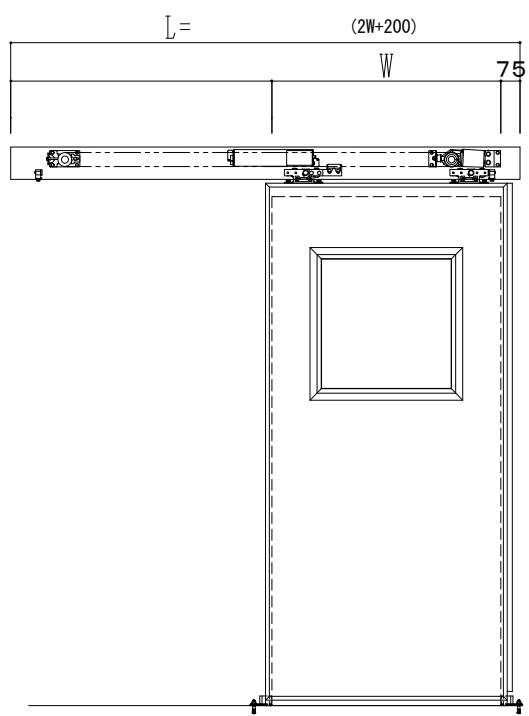

アルミ開口枠
アルミ縁枠

作図縮尺	
正面図	1 / 1
水平断面図	4 / 1
垂直断面図	4 / 1