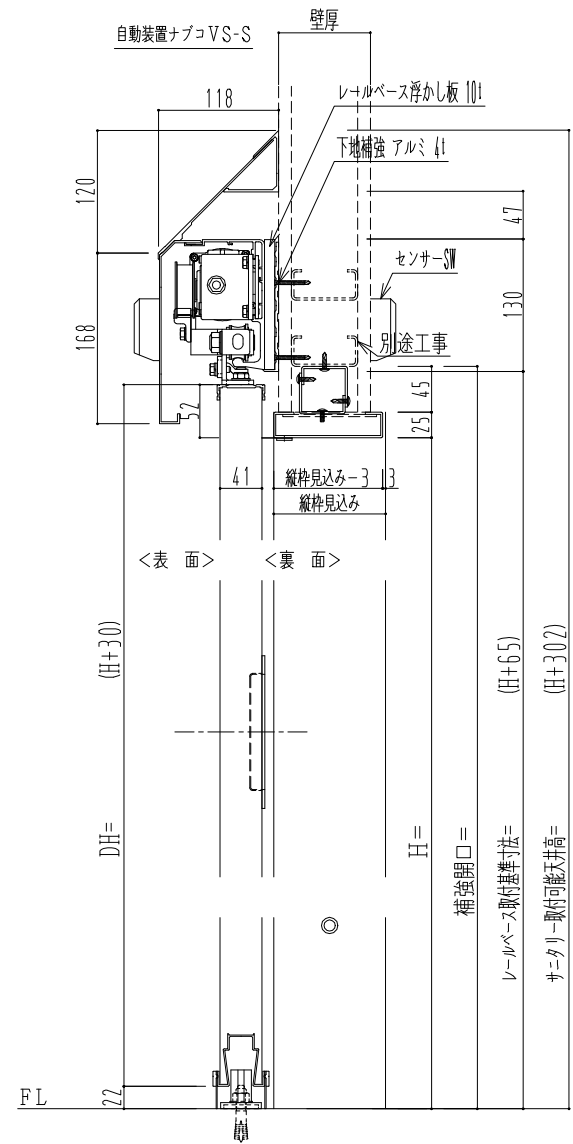

アルミ開口枠
アルミ縁枠

作図縮尺	
正面図	1 / 1
水平断面図	4 / 1
垂直断面図	4 / 1