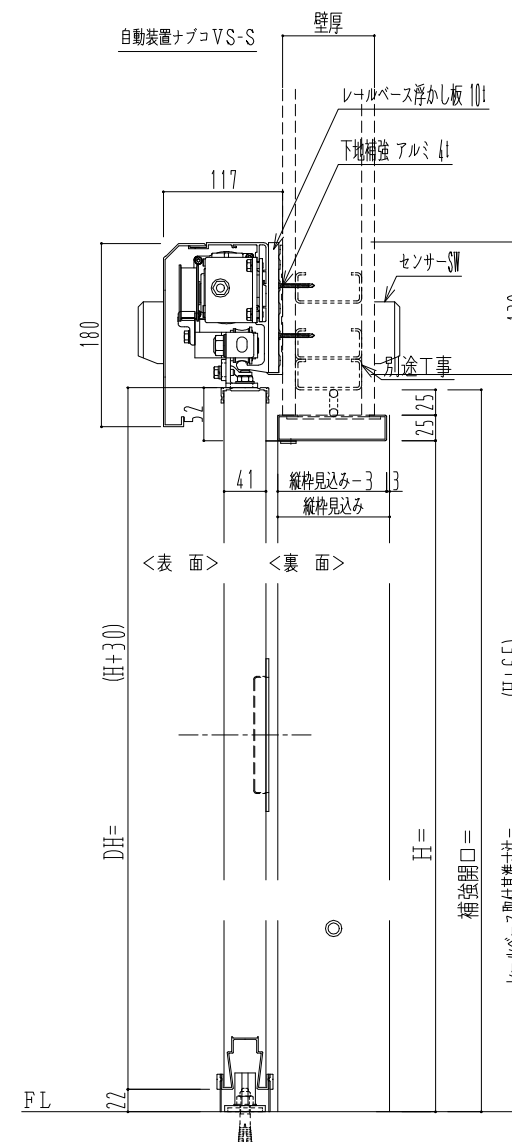

SUS開口枠  
アルミ縁枠

作図縮尺	
正面図	1 / 1
水平断面図	4 / 1
垂直断面図	4 / 1

SUNWIZZ

品名: スライドドア

型名: SSR40 (V2.0) - 片引自動-3方 上部

SSR40-20KLN3U020-2201