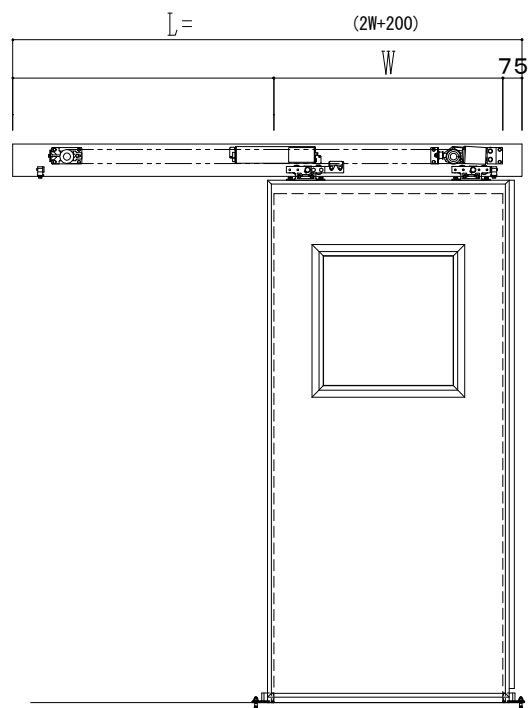

SUS開口枠  
アルミ縁枠

作図縮尺	
正面図	1 / 1
水平断面図	4 / 1
垂直断面図	4 / 1

SUNWIZZ

品名: スライドドア

型名: SSR40 (V2.0) - 片引自動-3方 上部

SSR40-20KLN3U020-2201