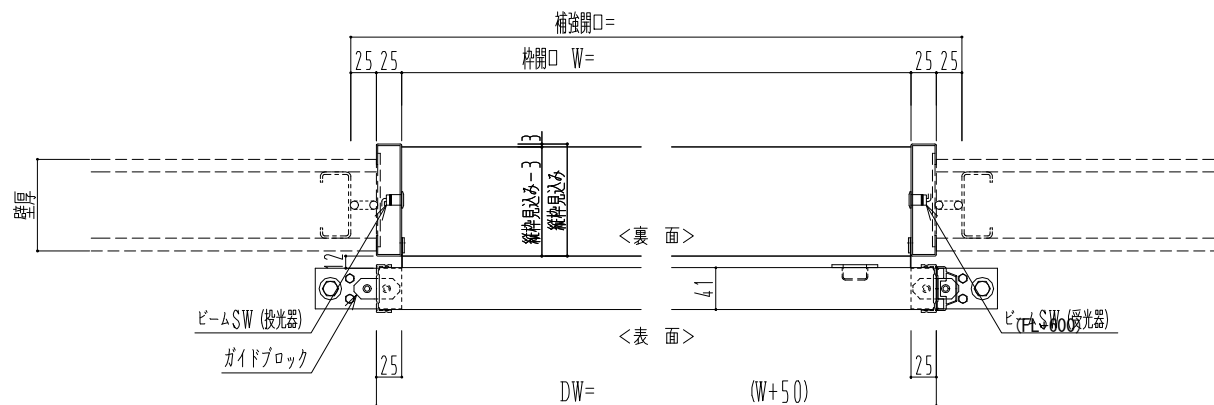

SUS開口枠  
アルミ縁枠

作図縮尺	
正面図	1 / 1
水平断面図	4 / 1
垂直断面図	4 / 1

SUNWIZZ

品名: スライドドア

型名: SSR40 (V2.0) - 片引自動-3方 上部

SSR40-20KLN3U020-2201