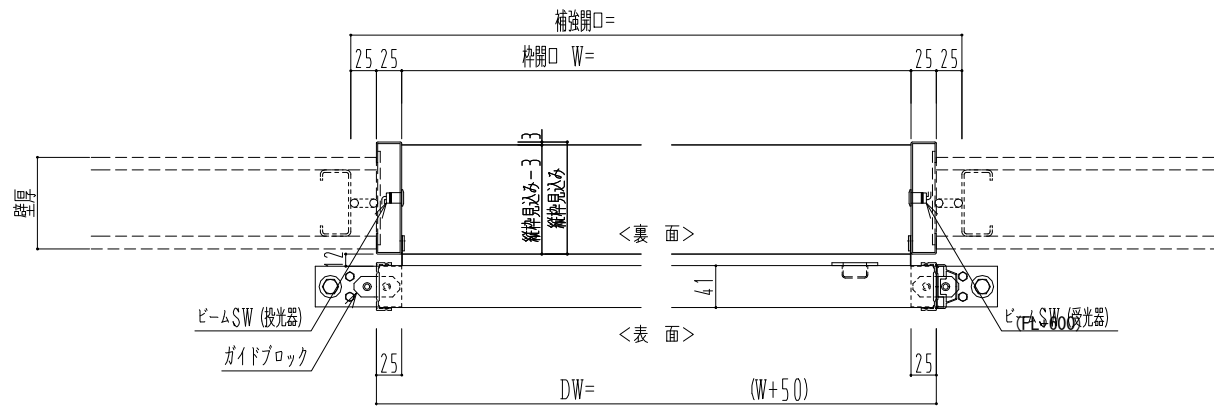

SUS開口枠
アルミ縁枠

作図縮尺	
正面図	1 / 1
水平断面図	4 / 1
垂直断面図	4 / 1

SUNWIZZ	品名: スライドドア	型名: SSR40 (V2.0) - 片引自動-3方 上部 サター	SSR40-20KLN3U021-2201
---------	------------	-----------------------------------	-----------------------