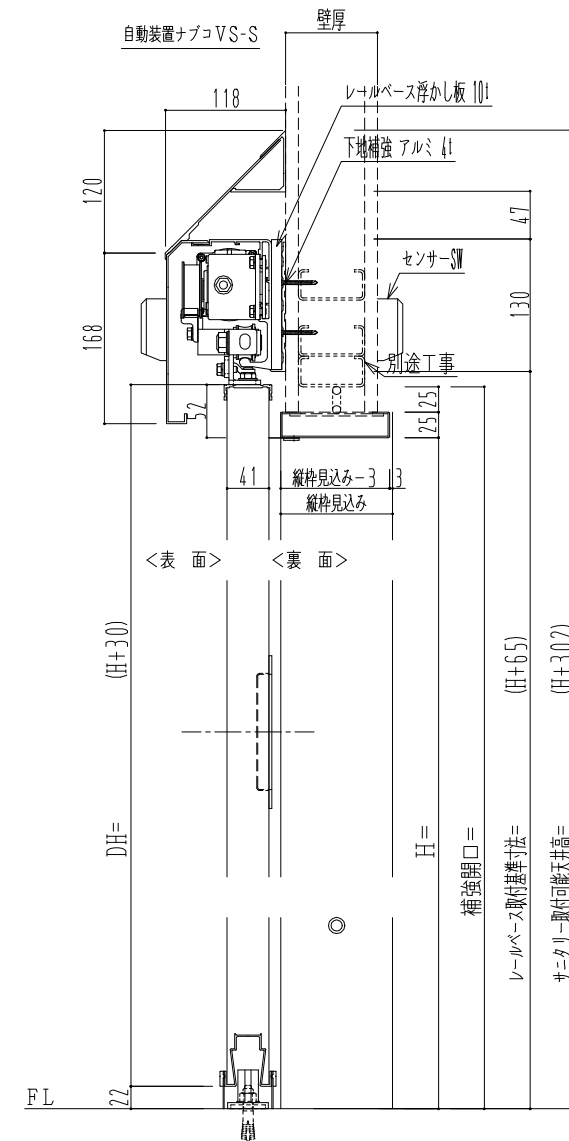

SUS開口枠
アルミ縁枠

作図縮尺	
正面図	1 / 1
水平断面図	4 / 1
垂直断面図	4 / 1

SUNWIZZ	品名: スライドドア	型名: SSR40 (V2.0) - 片引自動-3方 上部 サター	SSR40-20KLN3U021-2201
---------	------------	-----------------------------------	-----------------------