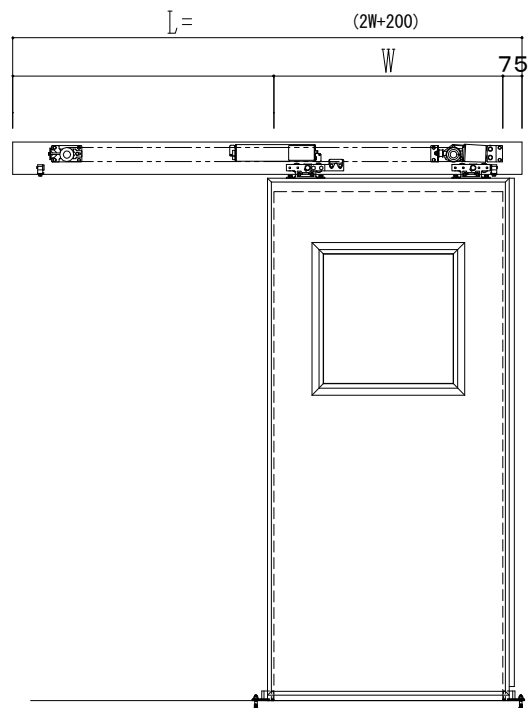

SUS開口枠
アルミ縁枠

作図縮尺	
正面図	1 / 1
水平断面図	4 / 1
垂直断面図	4 / 1

SUNWIZZ	品名: スライドドア	型名: SSR40 (V2.0) - 片引自動-3方 上部 サター	SSR40-20KLN3U021-2201
---------	------------	-----------------------------------	-----------------------