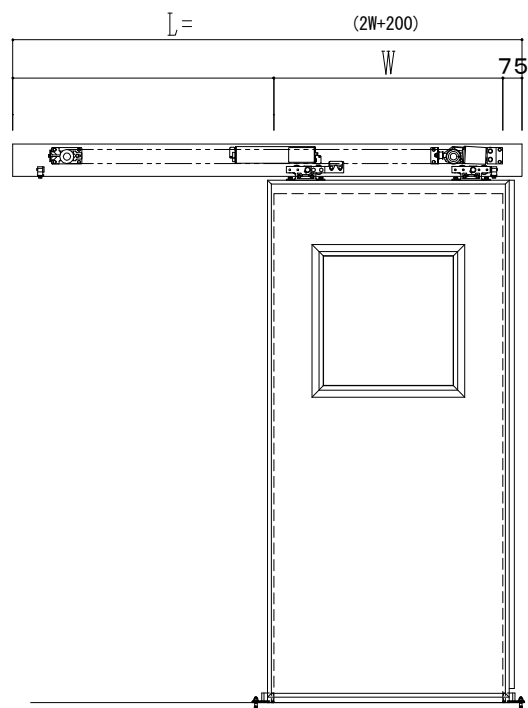

SUS開口枠
アルミ縁枠

作図縮尺	
正面図	1 / 1
水平断面図	4 / 1
垂直断面図	4 / 1

SUNWIZZ	品名: スライドドア	型名: SSR40 (V2.0) -片引自動-3方 上部	SSR40-20KLN3UN20-2201
---------	------------	------------------------------	-----------------------