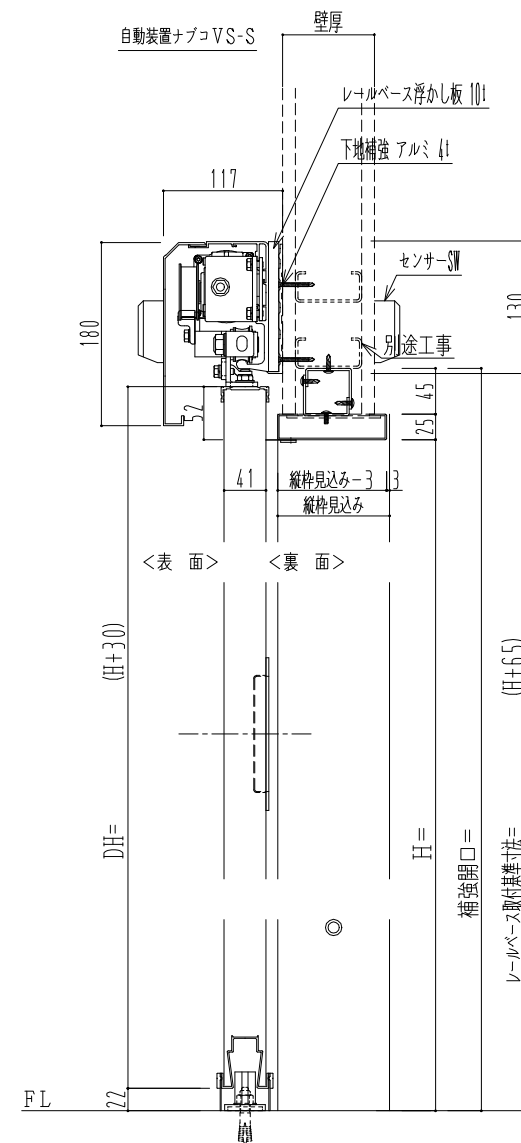

SUS開口枠
アルミ縁枠

作図縮尺	
正面図	1 / 1
水平断面図	4 / 1
垂直断面図	4 / 1

SUNWIZZ	品名: スライドドア	型名: SSR40 (V2.0) -片引自動-3方 上部	SSR40-20KLN3UN20-2201
---------	------------	------------------------------	-----------------------