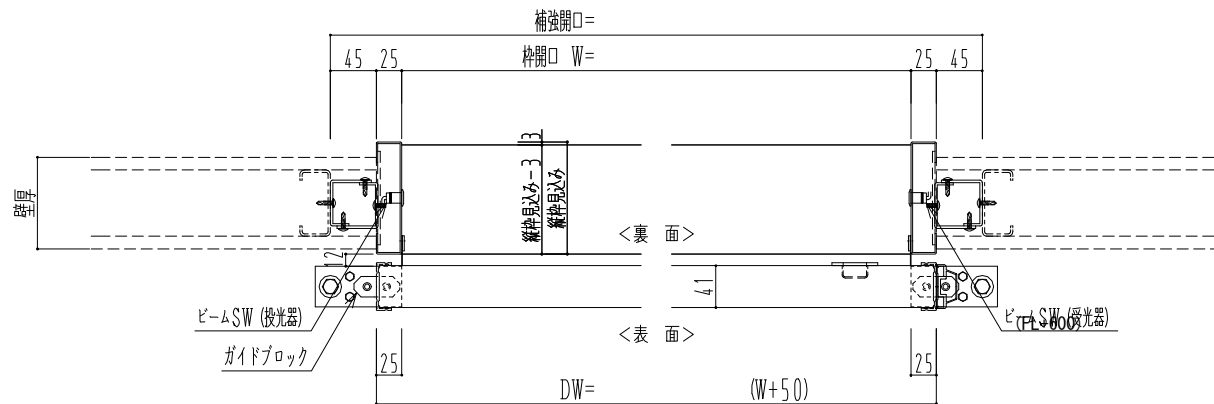

SUS開口枠
アルミ縁枠

作図縮尺	
正面図	1 / 1
水平断面図	4 / 1
垂直断面図	4 / 1

SUNWIZZ	品名: スライドドア	型名: SSR40 (V2.0) -片引自動-3方 上部	SSR40-20KLN3UN20-2201
---------	------------	------------------------------	-----------------------