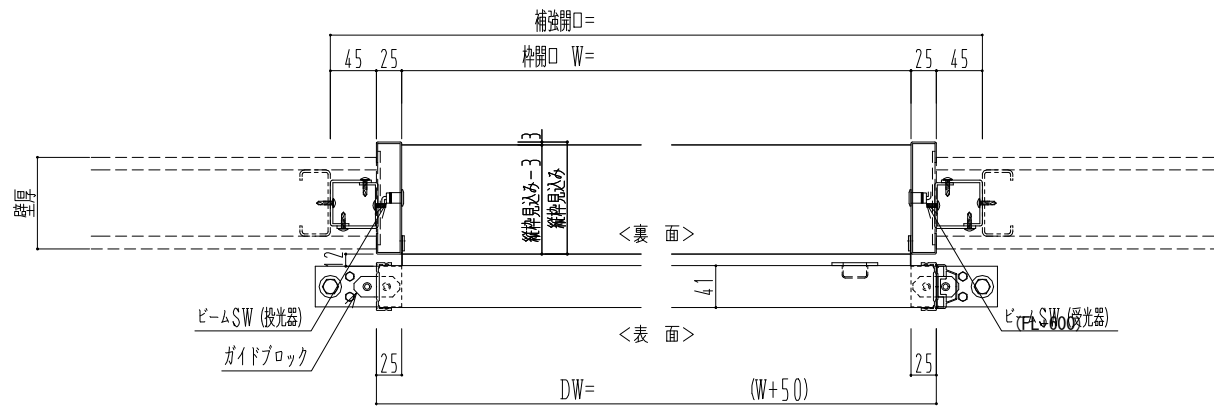

SUS開口枠
アルミ縁枠

作図縮尺	
正面図	1 / 1
水平断面図	4 / 1
垂直断面図	4 / 1

SUNWIZZ	品名: スライドドア	型名: SSR40 (V2.0)-片引自動-3方 上部 サター-	SSR40-20KLN3UN21-2201
---------	------------	----------------------------------	-----------------------