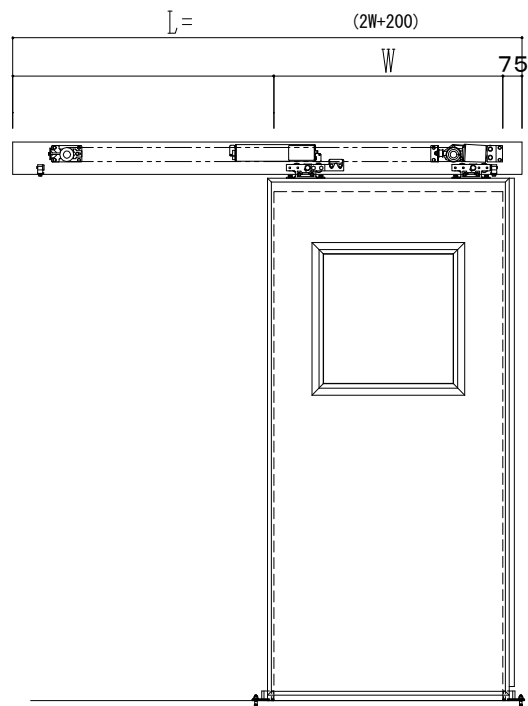

SUS開口枠
アルミ縁枠

作図縮尺	
正面図	1 / 1
水平断面図	4 / 1
垂直断面図	4 / 1

SUNWIZZ	品名: スライドドア	型名: SSR40 (V2.0)-片引自動-3方 上部 サター-	SSR40-20KLN3UN21-2201
---------	------------	----------------------------------	-----------------------