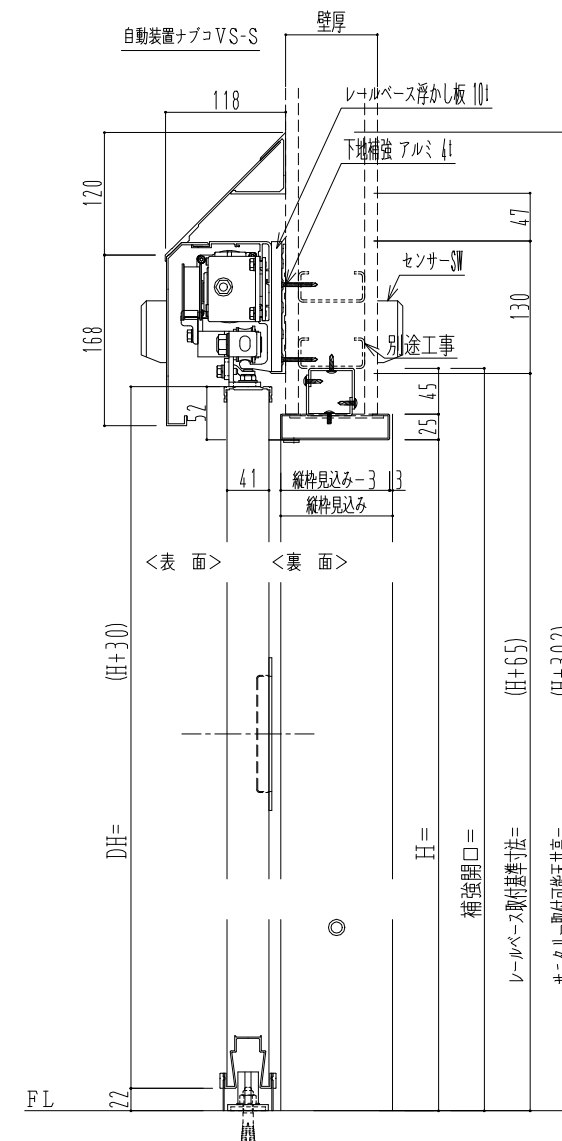

SUS開口枠
アルミ縁枠

作図縮尺	
正面図	1 / 1
水平断面図	4 / 1
垂直断面図	4 / 1

SUNWIZZ	品名: スライドドア	型名: SSR40 (V2.0)-片引自動-3方 上部 サター-	SSR40-20KLN3UN21-2201
---------	------------	----------------------------------	-----------------------