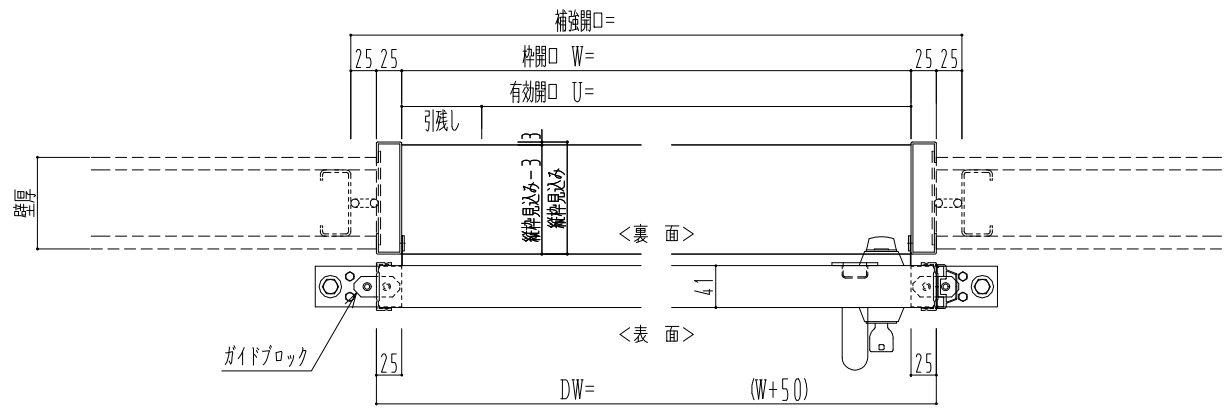

アルミ開口枠
アルミ縁枠

作図縮尺	
正面図	1 / 1
水平断面図	4 / 1
垂直断面図	4 / 1