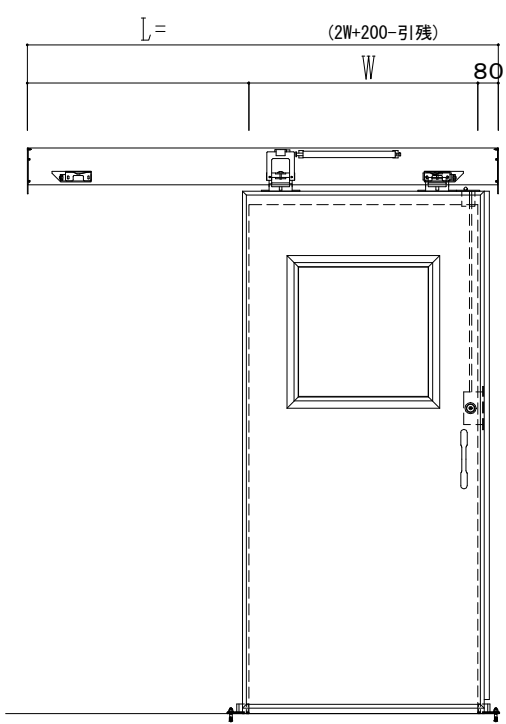

アルミ開口枠
アルミ縁枠

作図縮尺	
正面図	1 / 1
水平断面図	4 / 1
垂直断面図	4 / 1