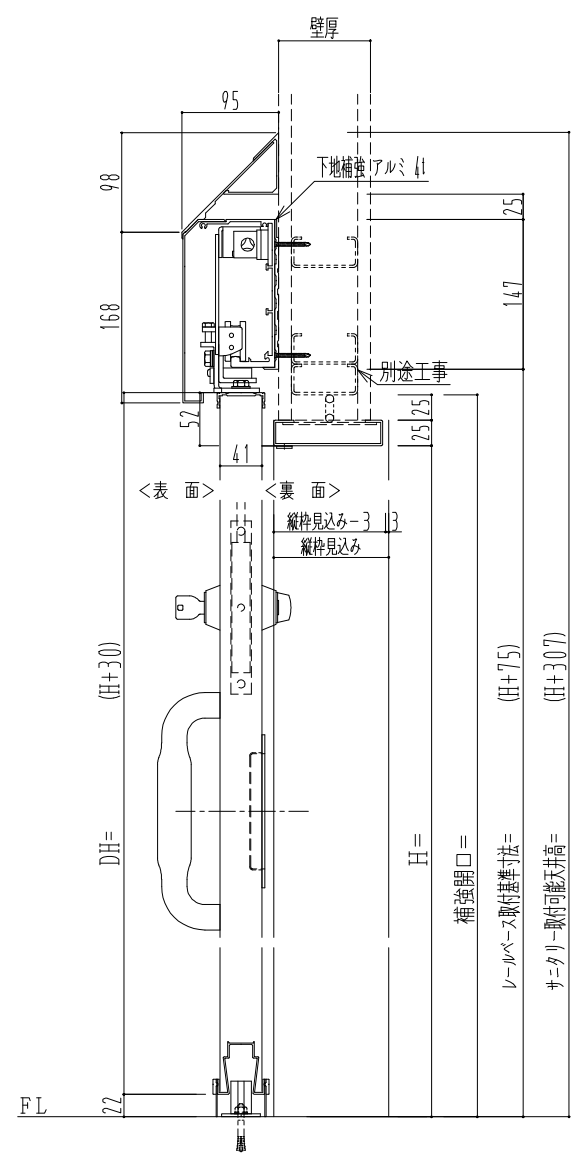

アルミ開口枠
アルミ縁枠

作図縮尺	
正面図	1 / 1
水平断面図	4 / 1
垂直断面図	4 / 1