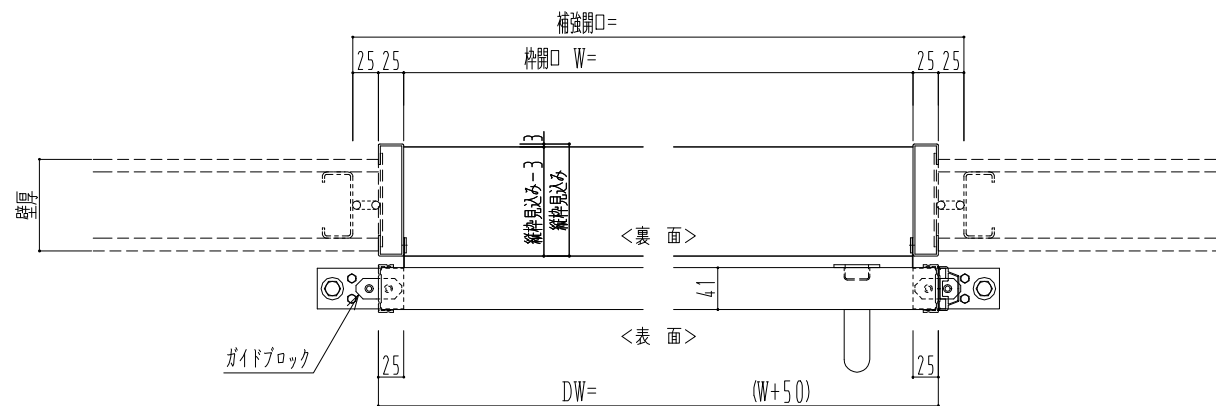

スチール開口枠

アルミ縁枠

作図縮尺	
正面図	1 / 1
水平断面図	4 / 1
垂直断面図	4 / 1

SUNWIZZ

品名: スライドドア

型名: SSR40 (V2.0) - 片引手動-3方

SSR40-20KLS3T000-2201