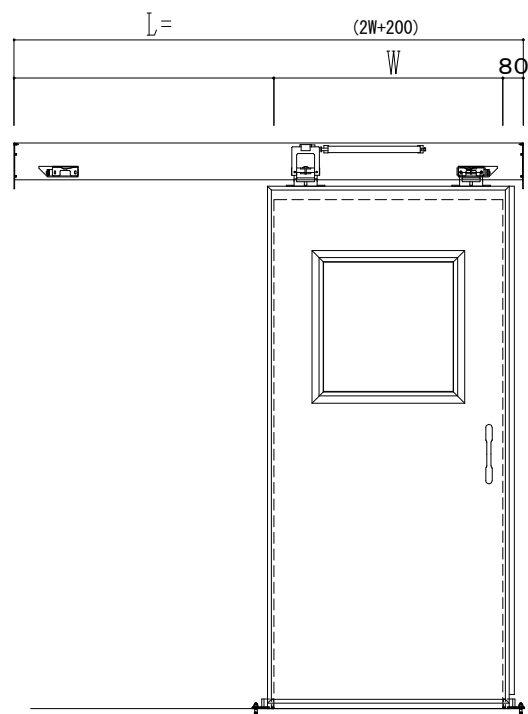

スチール開口枠

アルミ縁枠

作図縮尺	
正面図	1 / 1
水平断面図	4 / 1
垂直断面図	4 / 1

SUNWIZZ

品名: スライドドア

型名: SSR40 (V2.0) - 片引手動-3方

SSR40-20KLS3T000-2201