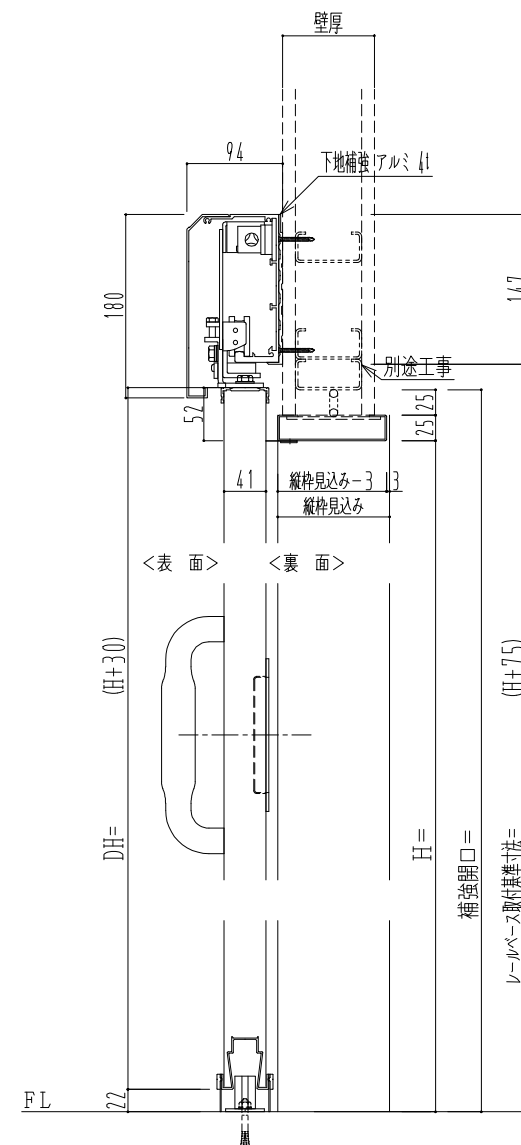

スチール開口枠

アルミ縁枠

作図縮尺	
正面図	1 / 1
水平断面図	4 / 1
垂直断面図	4 / 1

SUNWIZZ

品名: スライドドア

型名: SSR40 (V2.0) - 片引手動-3方

SSR40-20KLS3T000-2201