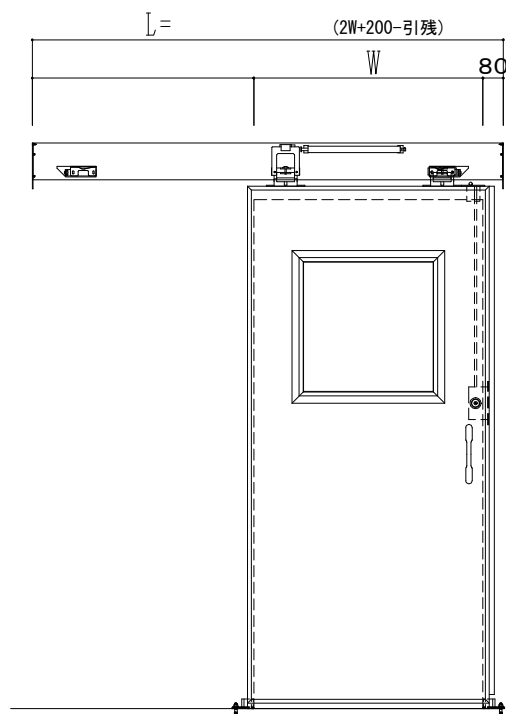

スチール開口枠

アルミ縁枠

作図縮尺	
正面図	1 / 1
水平断面図	4 / 1
垂直断面図	4 / 1

SUNWIZZ

品名: スライドドア

型名: SSR40 (V2.0) - 片引手動-3方

SSR40-20KLS3T010-2201