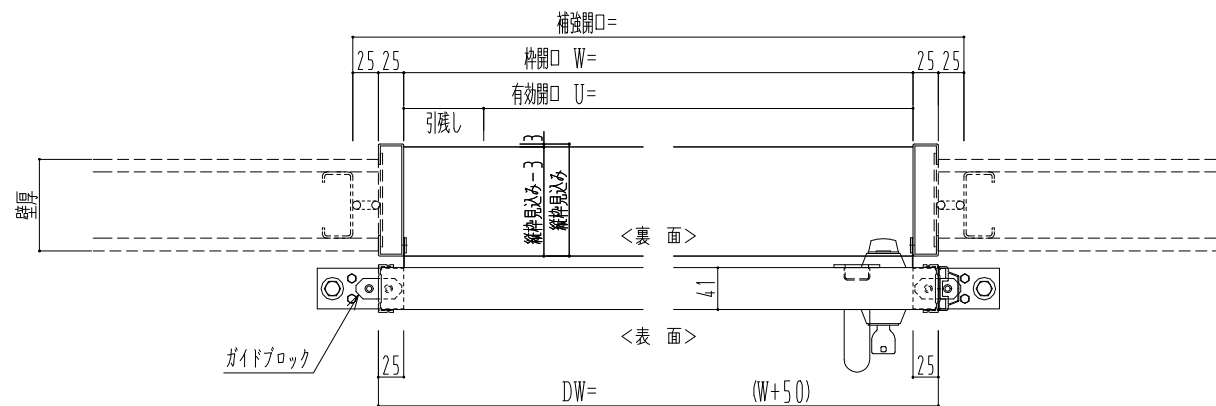

スチール開口枠

アルミ縁枠

作図縮尺	
正面図	1 / 1
水平断面図	4 / 1
垂直断面図	4 / 1

SUNWIZZ

品名: スライドドア

型名: SSR40 (V2.0) - 片引手動-3方

SSR40-20KLS3T010-2201