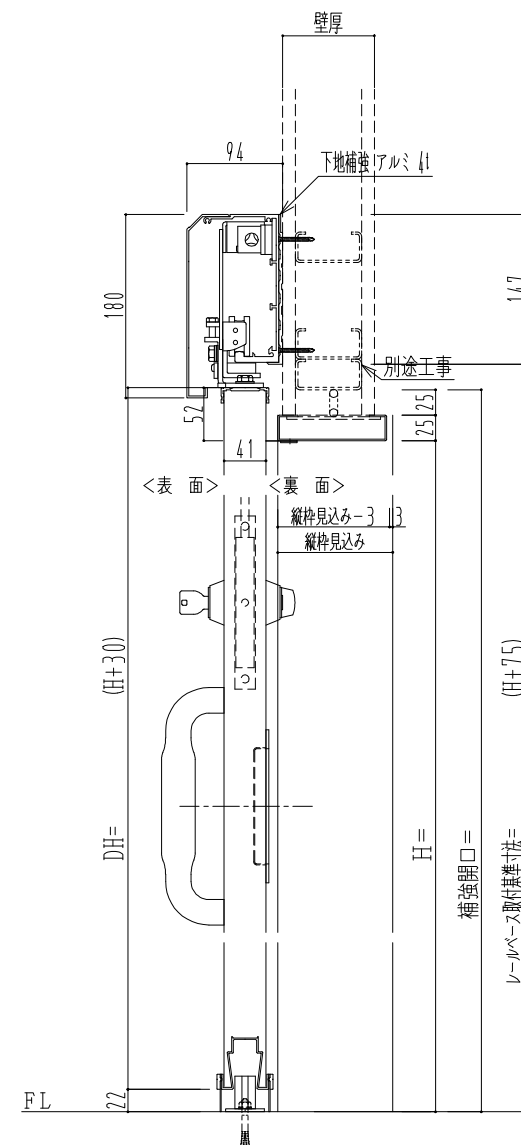

スチール開口枠

アルミ縁枠

作図縮尺	
正面図	1 / 1
水平断面図	4 / 1
垂直断面図	4 / 1

SUNWIZZ

品名: スライドドア

型名: SSR40 (V2.0) - 片引手動-3方

SSR40-20KLS3T010-2201