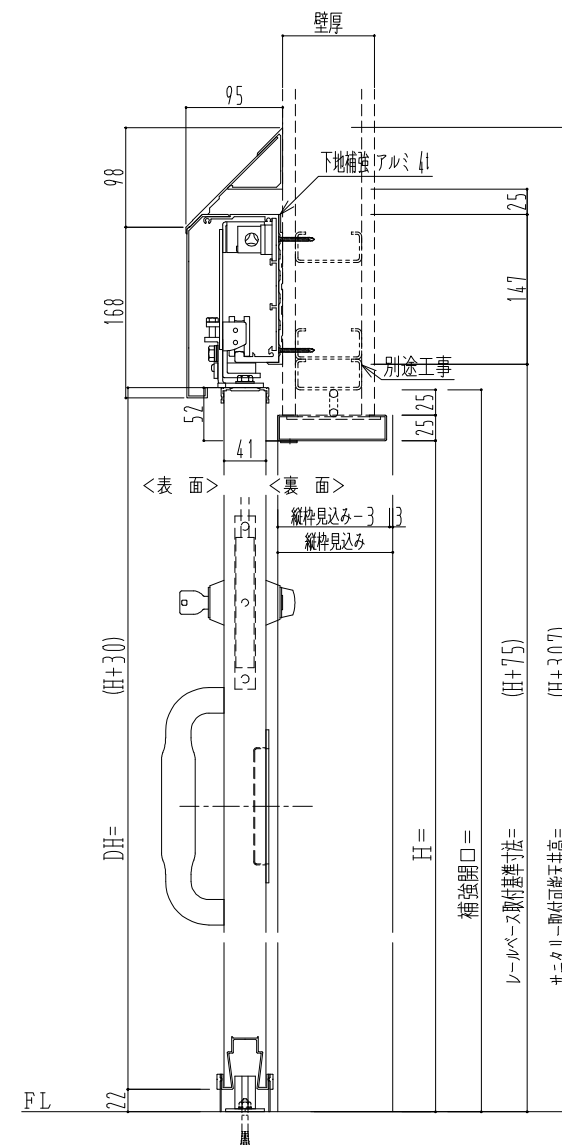

スチール開口枠

アルミ縁枠

作図縮尺	
正面図	1 / 1
水平断面図	4 / 1
垂直断面図	4 / 1

SUNWIZZ

品名: スライドドア

型名: SSR40 (V2.0) -片引手動-3方 サニタリー

SSR40-20KLS3T011-2201