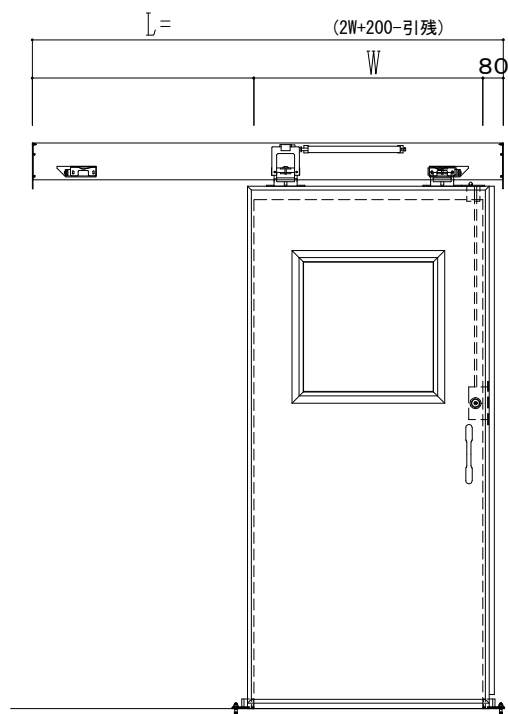

スチール開口枠

アルミ縁枠

作図縮尺	
正面図	1 / 1
水平断面図	4 / 1
垂直断面図	4 / 1

SUNWIZZ

品名: スライドドア

型名: SSR40 (V2.0) -片引手動-3方 サニタリー

SSR40-20KLS3T011-2201