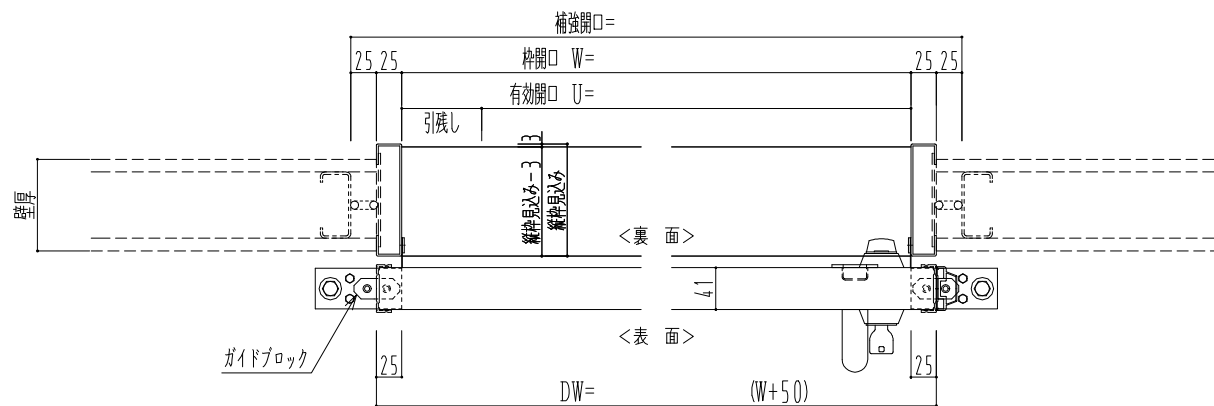

スチール開口枠

アルミ縁枠

作図縮尺	
正面図	1 / 1
水平断面図	4 / 1
垂直断面図	4 / 1

SUNWIZZ

品名: スライドドア

型名: SSR40 (V2.0) -片引手動-3方 サニタリー

SSR40-20KLS3T011-2201