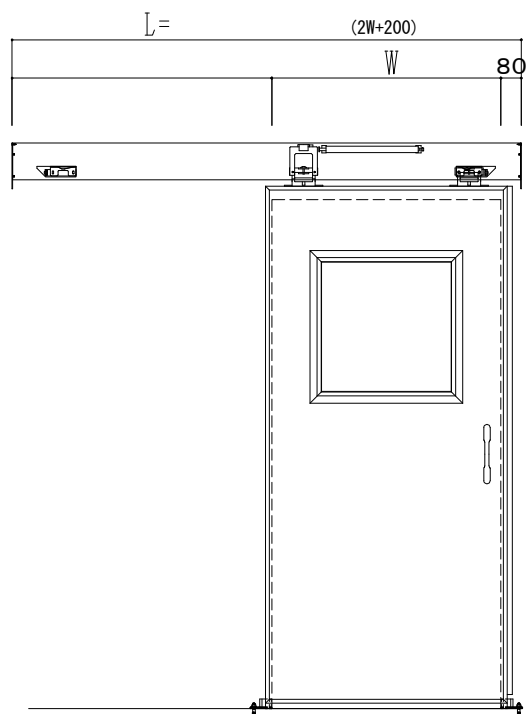

スチール開口枠

アルミ縁枠

作図縮尺	
正面図	1 / 1
水平断面図	4 / 1
垂直断面図	4 / 1

SUNWIZZ

品名: スライドドア

型名: SSR40 (V2.0) -片引手動-3方 サニタリ-

SSR40-20KLS3TN01-2201