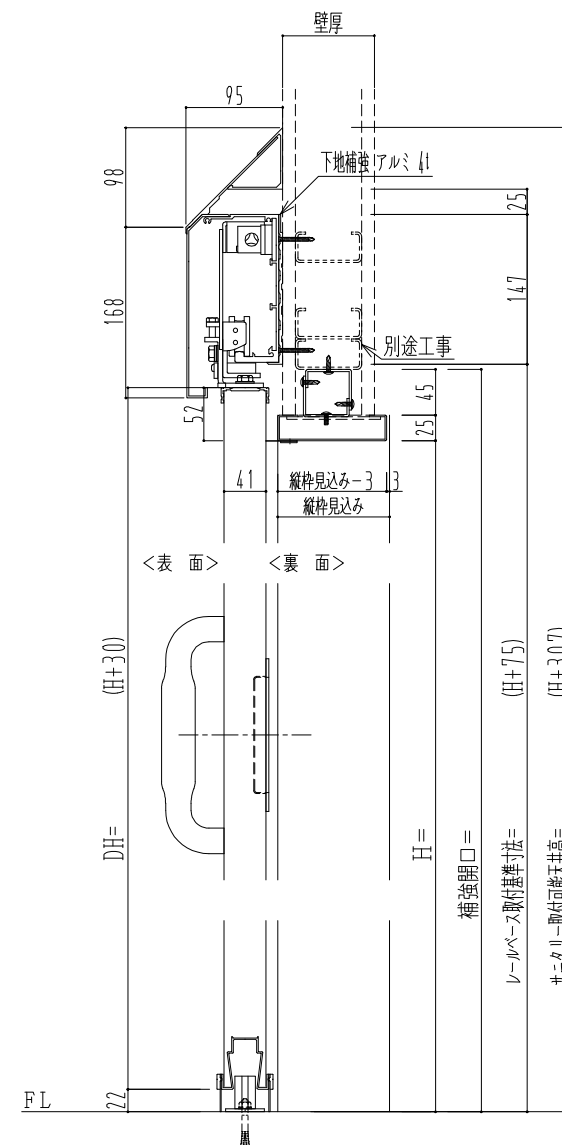

スチール開口枠

アルミ縁枠

作図縮尺	
正面図	1 / 1
水平断面図	4 / 1
垂直断面図	4 / 1

SUNWIZZ

品名: スライドドア

型名: SSR40 (V2.0) -片引手動-3方 サニタリ-

SSR40-20KLS3TN01-2201