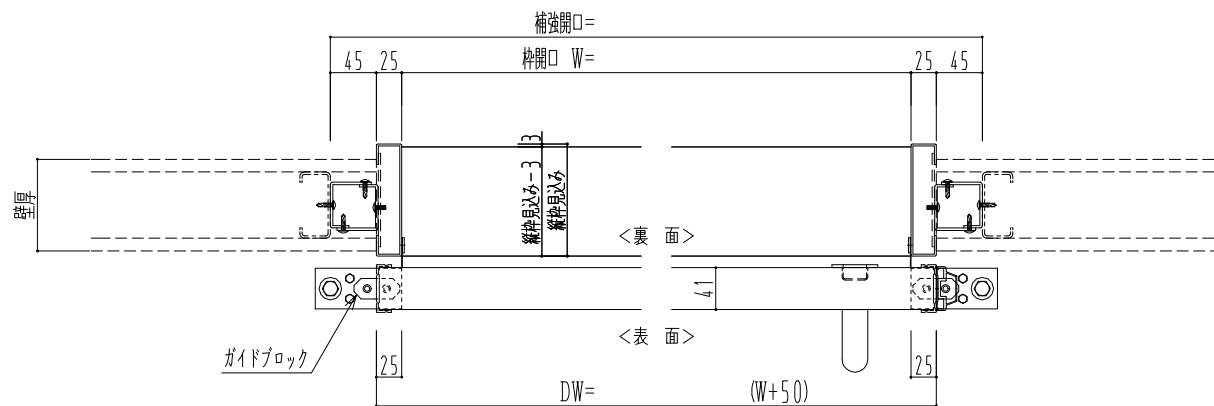

スチール開口枠

アルミ縁枠

作図縮尺	
正面図	1 / 1
水平断面図	4 / 1
垂直断面図	4 / 1

SUNWIZZ

品名: スライドドア

型名: SSR40 (V2.0) -片引手動-3方 サニタリ-

SSR40-20KLS3TN01-2201