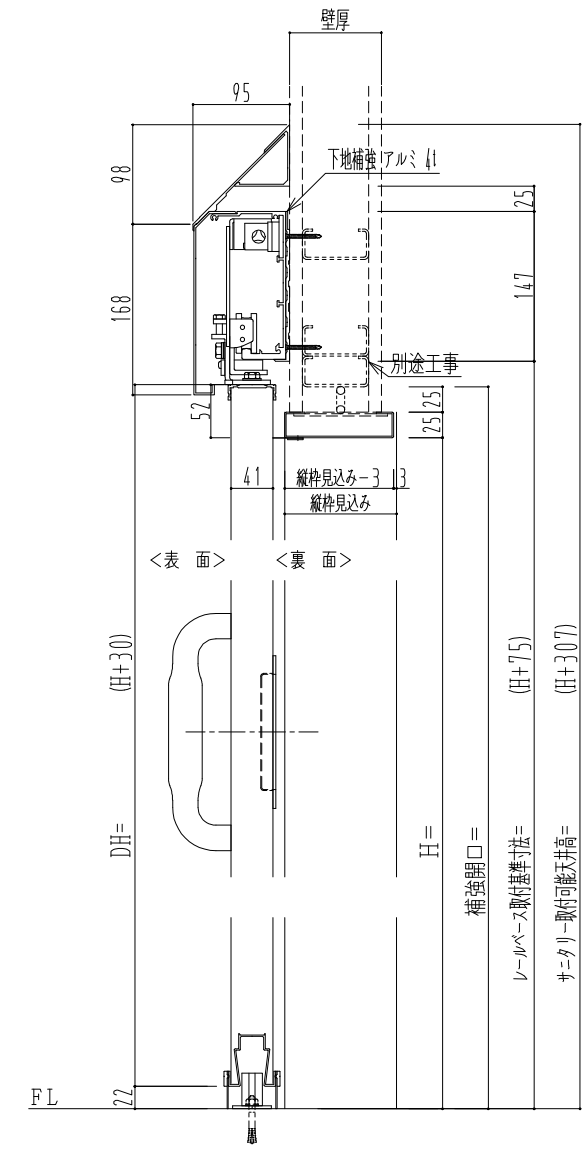

SUS開口枠
アルミ縁枠

ガイドブロック

| 作図縮尺 | |
|-------|-------|
| 正面図 | 1 / 1 |
| 水平断面図 | 4 / 1 |
| 垂直断面図 | 4 / 1 |

| | | | |
|----------------|------------|--------------------------------|-----------------------|
| SUNWIZZ | 品名: スライドドア | 型名: SSR40 (V2.0)-片引手動-3方 サニタリー | SSR40-20KLS3U001-2201 |
|----------------|------------|--------------------------------|-----------------------|