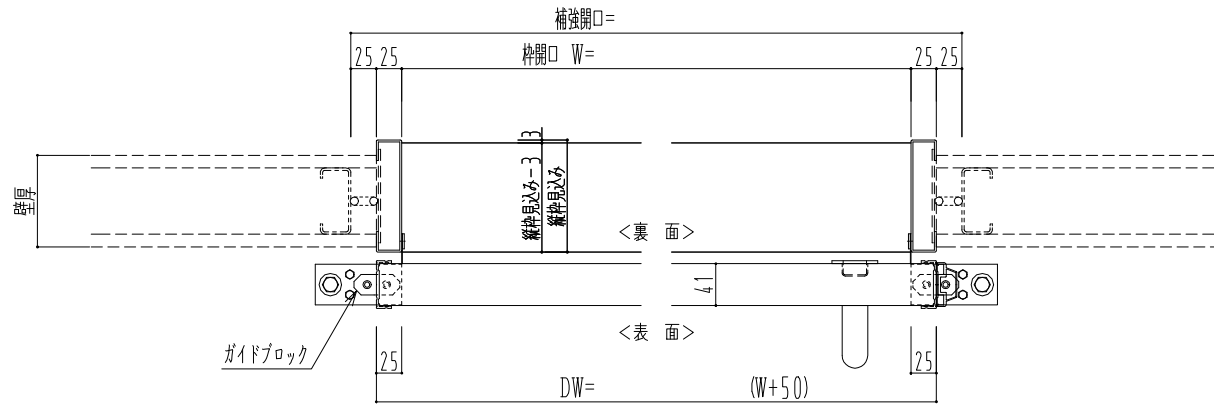

SUS開口枠
アルミ縁枠

ガイドブロック

| 作図縮尺 | |
|-------|-------|
| 正面図 | 1 / 1 |
| 水平断面図 | 4 / 1 |
| 垂直断面図 | 4 / 1 |

| | | | |
|----------------|------------|--------------------------------|-----------------------|
| SUNWIZZ | 品名: スライドドア | 型名: SSR40 (V2.0)-片引手動-3方 サニタリー | SSR40-20KLS3U001-2201 |
|----------------|------------|--------------------------------|-----------------------|