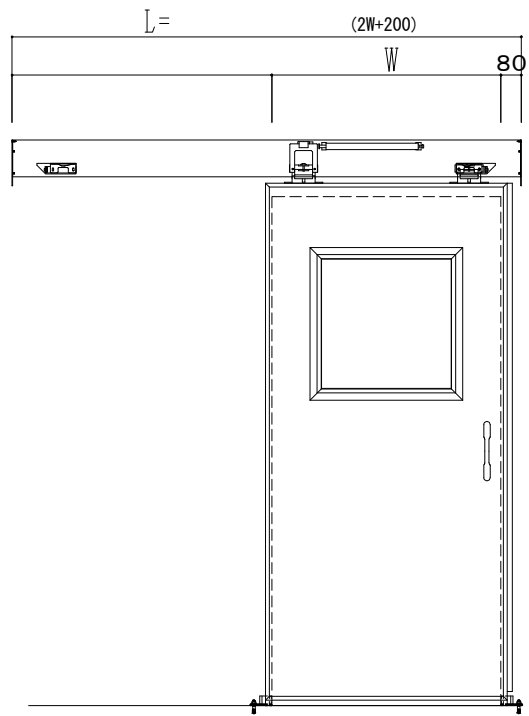

SUS開口枠
アルミ縁枠

ガイドブロック

| 作図縮尺 | |
|-------|-------|
| 正面図 | 1 / 1 |
| 水平断面図 | 4 / 1 |
| 垂直断面図 | 4 / 1 |

| | | | |
|----------------|------------|--------------------------------|-----------------------|
| SUNWIZZ | 品名: スライドドア | 型名: SSR40 (V2.0)-片引手動-3方 サニタリー | SSR40-20KLS3U001-2201 |
|----------------|------------|--------------------------------|-----------------------|