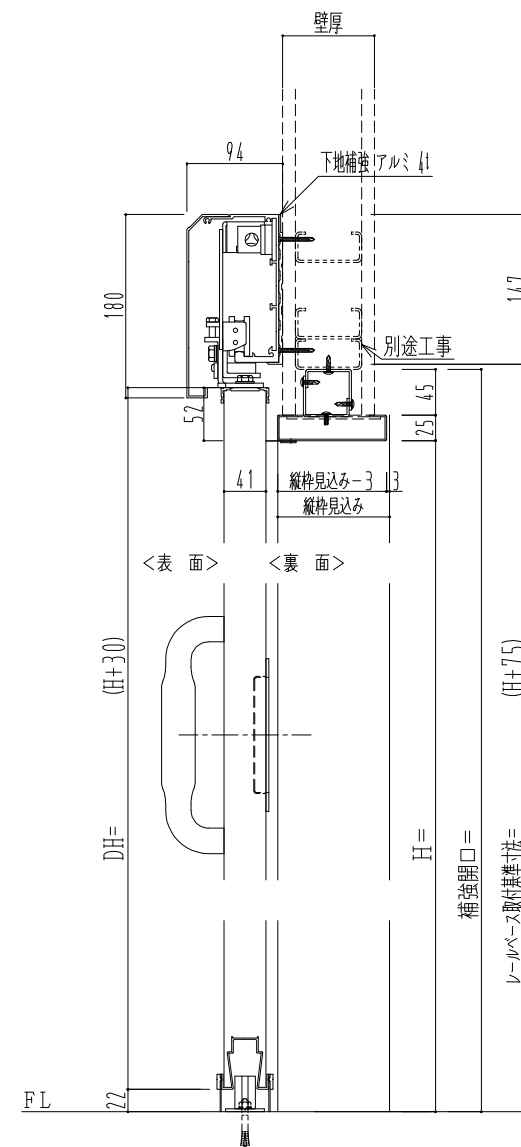

SUS開口枠  
アルミ縁枠

作図縮尺	
正面図	1 / 1
水平断面図	4 / 1
垂直断面図	4 / 1

SUNWIZZ

品名： スライドドア

型名： SSR40 (V2.0) -片引手動-3方

SSR40-20KLS3UN00-2201