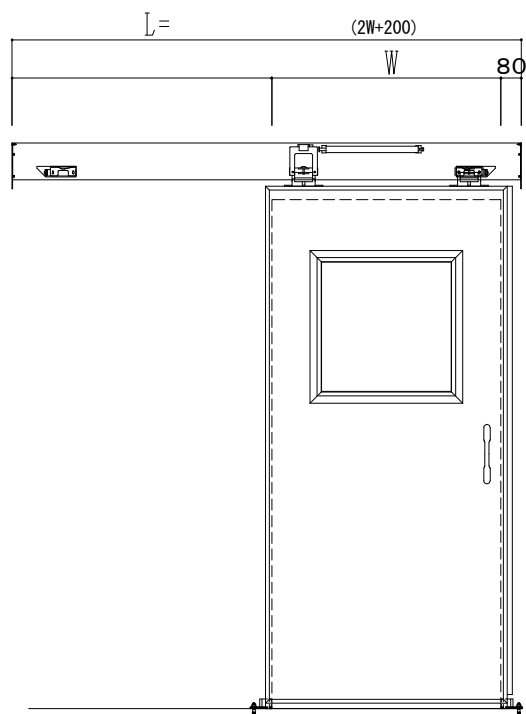

SUS開口枠  
アルミ縁枠

作図縮尺	
正面図	1 / 1
水平断面図	4 / 1
垂直断面図	4 / 1

SUNWIZZ

品名： スライドドア

型名： SSR40 (V2.0) -片引手動-3方

SSR40-20KLS3UN00-2201