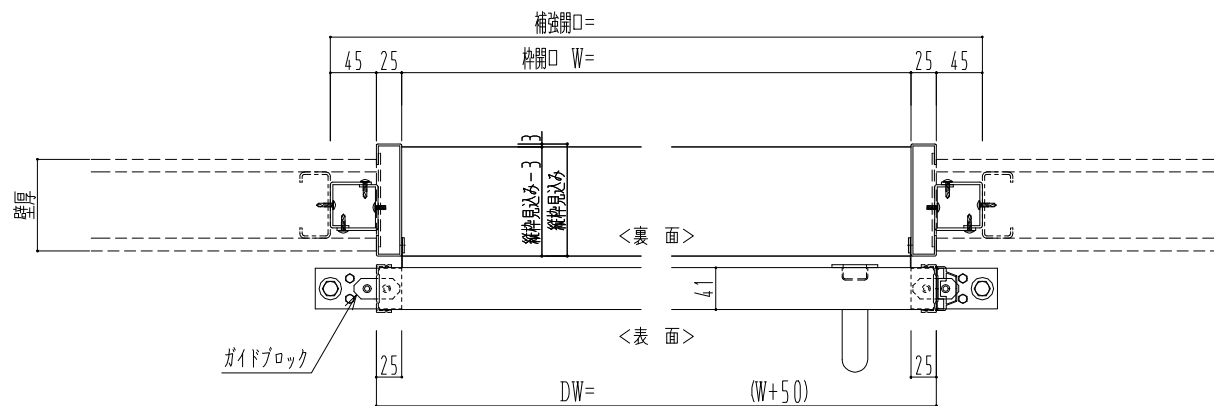

SUS開口枠  
アルミ縁枠

作図縮尺	
正面図	1 / 1
水平断面図	4 / 1
垂直断面図	4 / 1

SUNWIZZ

品名： スライドドア

型名： SSR40 (V2.0) -片引手動-3方

SSR40-20KLS3UN00-2201